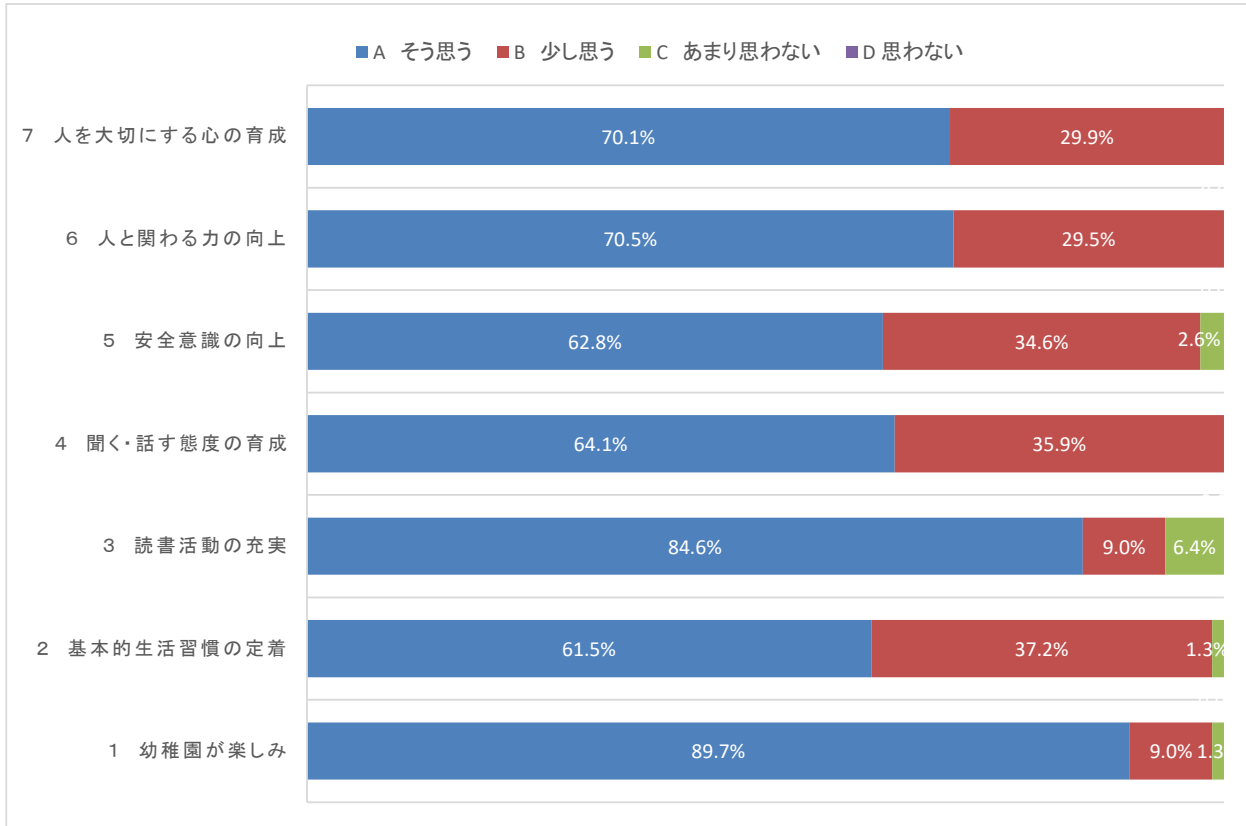

学校評価 保護者アンケート

調査期間: 令和5年1月19日から1月27日

調査対象: 松茂幼稚園保護者 88名

回答率: 88.64%

【子どもの育ちについて】

【家庭について】

【魅力ある幼稚園づくりについて】