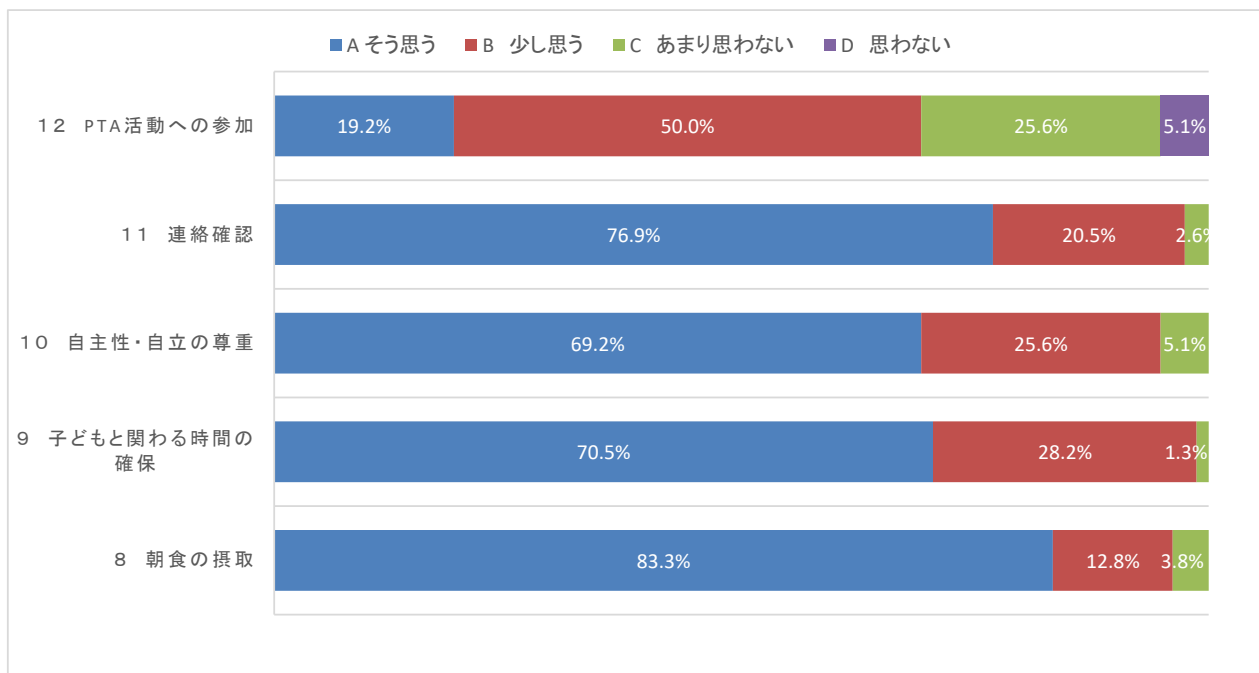

学校評価 保護者アンケート

調査期間: 令和5年1月19日から1月27日

調査対象: 松茂幼稚園保護者 88名

回答率: 88.64%

【子どもの育ちについて】

【家庭について】

【魅力ある幼稚園づくりについて】