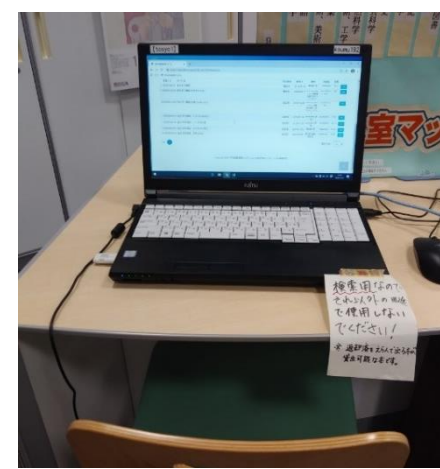

検索用パソコン

中学生が経済新聞なんて
かっこいいなあ！

日本経済新聞を掲示しています。読んでみて。