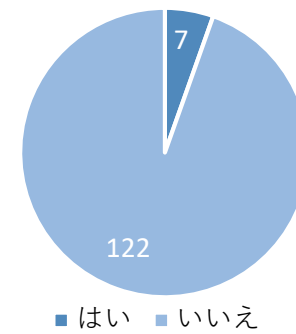

他にもたくさん本の貸し出しがありました！図書室の展示もぜひ見に来てくださいね！

*** 図書室開館時間** 放課後

*** 借りられる本の数** 3冊

*** 借りる期間** 2週間

貸出期限が過ぎた本を持っている方は図書室まで返却にきてください。期限内に読み切れなかった時は延長手続きにきてください。

令和2年2月に実施した「図書室アンケート」から

検索用パソコンを使ったことはありますか？

これは、アンケートで「図書室を利用したことがある人」に聞いた項目です。