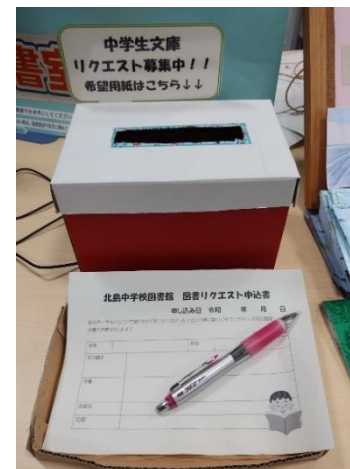

図書館だより 12月号

期末テストも終わり、いよいよ今年も終わりが近づいてきましたね。みなさんは何かやり残したことはありませんか？

図書室では4月～11月の間に**皆さんが読んだ本のランキング**を発表、展示をします。今年度、読まれた本は全部で684冊になりました！何度も借りられた本もあれば、マニアックな本もありました。どんな本が読まれているのか、是非見に来てくださいね。

冬休みに向けて特別貸出をします！！

- ・期間 12月10日～23日
- ・借りられる本の数 4冊
- ・返却期限は1月15日まで

今年度の冬休みは読書して過ごしてみませんか？

今年度、全貸出の多かった図書から少し紹介したいと思います！

『かくされた意味に気づけるか？3分間ミステリー』 栗生こずえ 貸出回数 8回

本文と解説の両方を読んで3分で読み終わることのできる読書に苦手意識のある方にもオススメです！また、解説もわかりやすく書かれているので、ミステリー初心者の方や興味のある方の入門書にもなります。

この本からミステリーが好きな方にオススメの本が『medium れいげいなんていじょうつかひすい 霊媒探偵城塚翡翠』です。本のレビューを電子黒板で紹介しているので見ていってくださいね！

『ぼくはイエローでホワイトで、ちょっとブルー』 プレイディみかこ 貸出回数 5回

イギリス在住の著者の子供「ぼく」に起こる出来事や著者が感じたことをまとめたノンフィクション本です。多様性ってなんだろう？そう感じている方や知りたい方にオススメです！

「ぼく」は11歳なので、みなさんも身近に感じられて読みやすいと思います。

『告白予行練習』シリーズ Honey Works 貸出回数 21回 ※全シリーズ含めて

この図書は、『Honey Works』というクリエイターユニットが制作した音楽を元にして、ノベライズ化した作品です。図書室には7冊あります。そのなかで、一番貸出回数が多い本は『告白予行練習 ヤキモチの答え』です！

個性豊かな登場人物が織りなす恋愛模様が楽しめます！

他にもたくさん本の貸し出しがありました！図書室の展示もぜひ見に来てくださいね！

* 図書室開館時間 放課後

* 借りられる本の数 3冊

* 借りる期間 2週間

貸出期限が過ぎた本を持っている方は図書室まで返却にきてください。期限内に読み切れなかった時は延長手続きにきてください。

令和2年2月に実施した「図書室アンケート」から

検索用パソコンを使ったことはありますか？

これは、アンケートで「図書室を利用したことがある人」に聞いた項目です。

アンケート結果を見ると、ほとんどの人が検索用パソコンを使ったことがないようです。もしかしたら存在も知られていないのかもしれないと思い、紹介します。

図書室入ってすぐのカウンターの所にパソコンを置いています。読みたい本があるかを調べたり、予約したりすることも出来ます。臨時休業日明けの頃には「約束のネバーランド」や「鬼滅の刃」などの人気図書は、ずっと予約が入っていました。いつでも誰でも使えます。ぜひ使ってみてください。

もし読みたい本がない時は、リクエスト申込書に記入してBOXに入れてください。11月の図書だよりで紹介した本も、このリクエストボックスへの投稿により購入されたものです。

リクエストBOX

中学生が経済新聞なんて
かっこいいなあ！

日本経済新聞を掲示しています。読んでみて。

日本経済新聞を1階ロビーに掲示しています。今日と昨日分を全面貼っています。難しいかもしれませんが、眺めるだけでもいいので見てみてください。