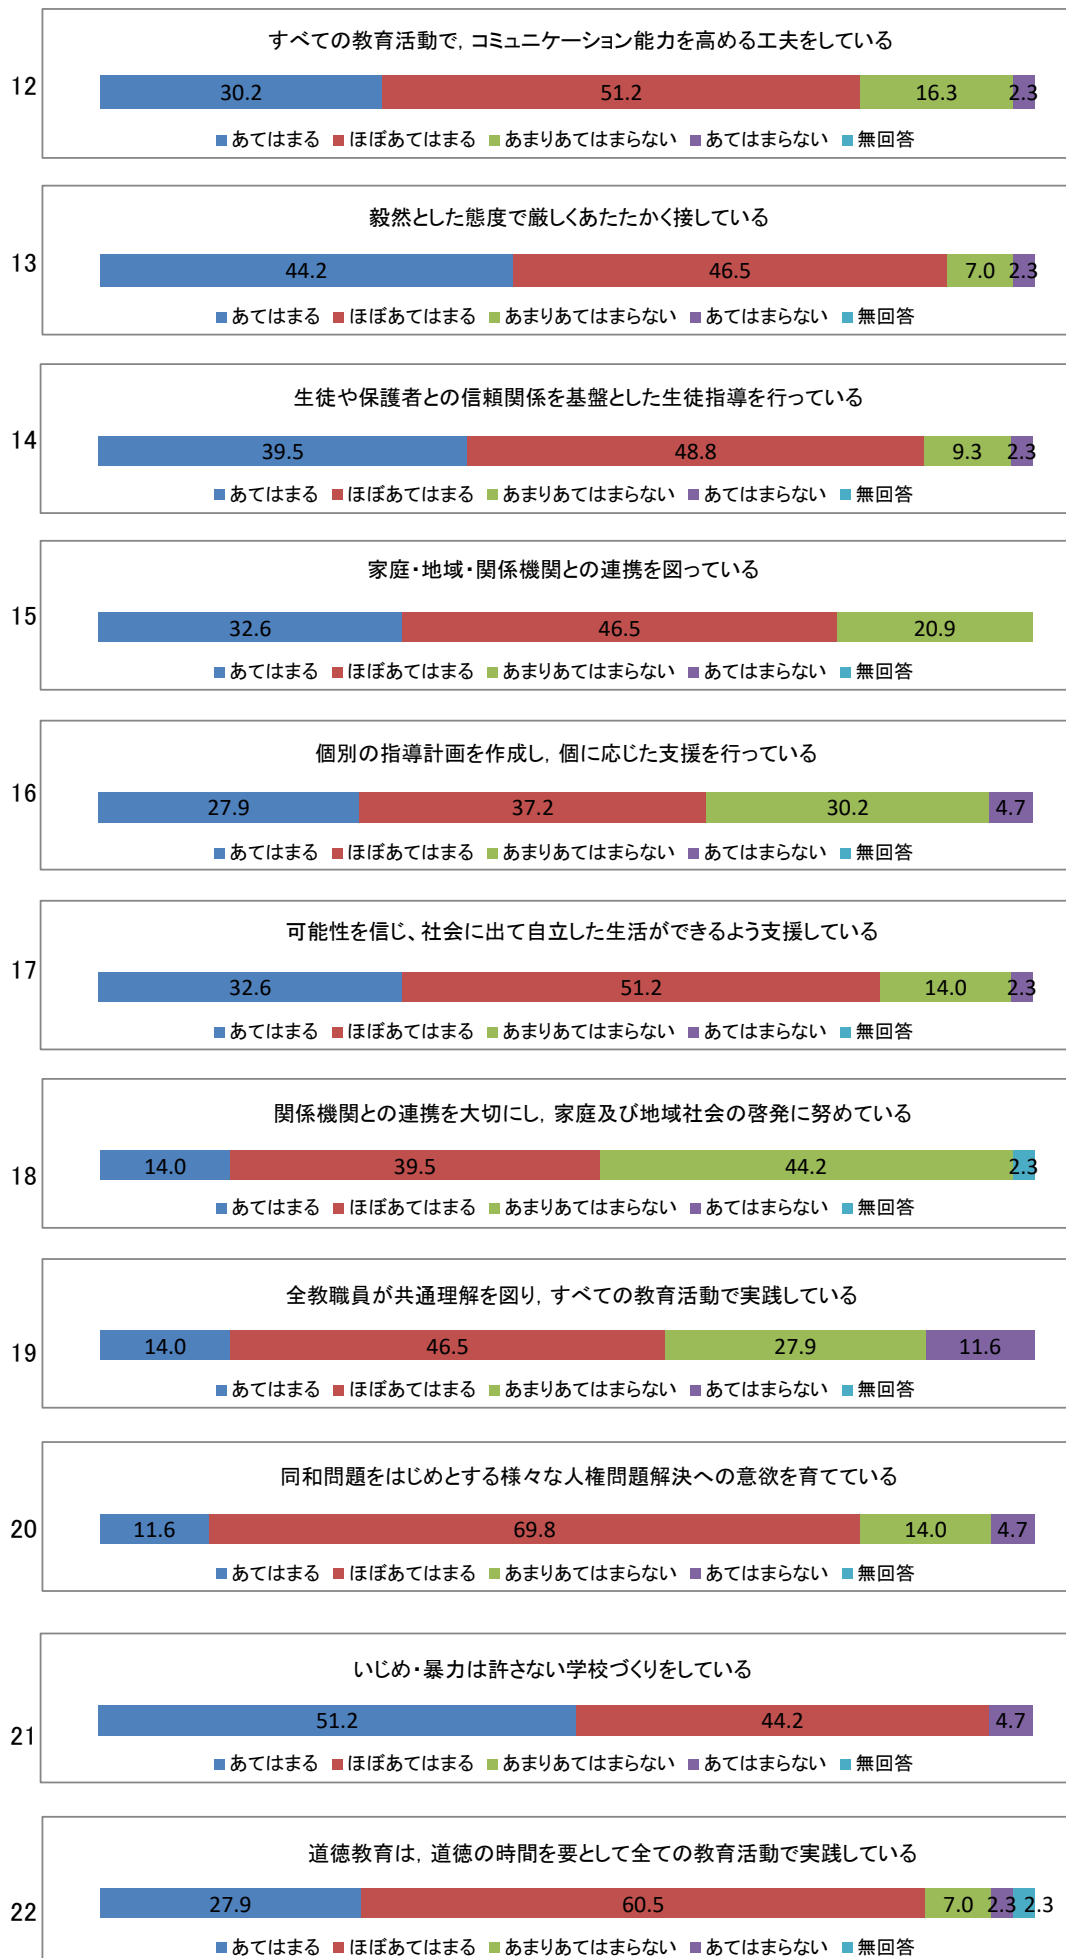

北島中学校 学校評価【教職員】アンケート集計

北島中学校 学校評価【教職員】アンケート集計

北島中学校 学校評価【教職員】アンケート集計

北島中学校 学校評価【教職員】アンケート集計

北島中学校 学校評価【教職員】アンケート集計