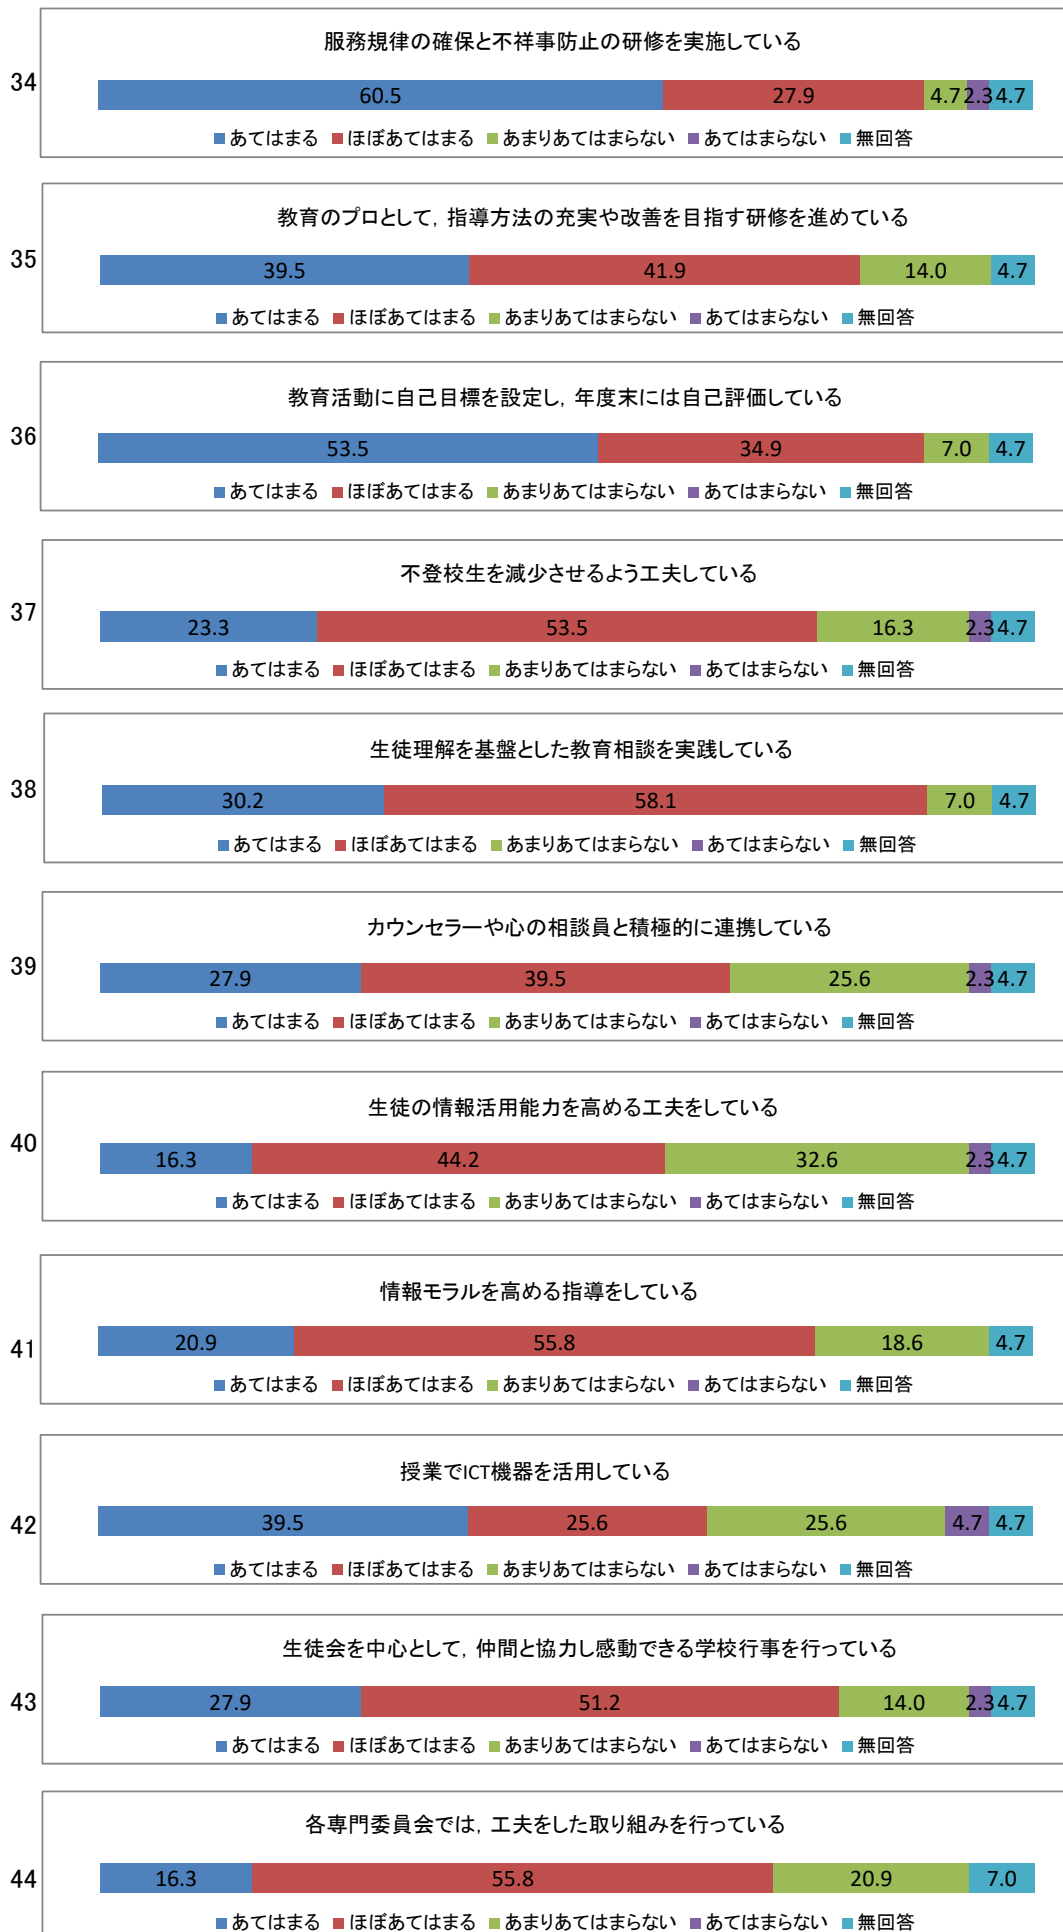

北島中学校 学校評価【教職員】アンケート集計

北島中学校 学校評価【教職員】アンケート集計

北島中学校 学校評価【教職員】アンケート集計

北島中学校 学校評価【教職員】アンケート集計

北島中学校 学校評価【教職員】アンケート集計