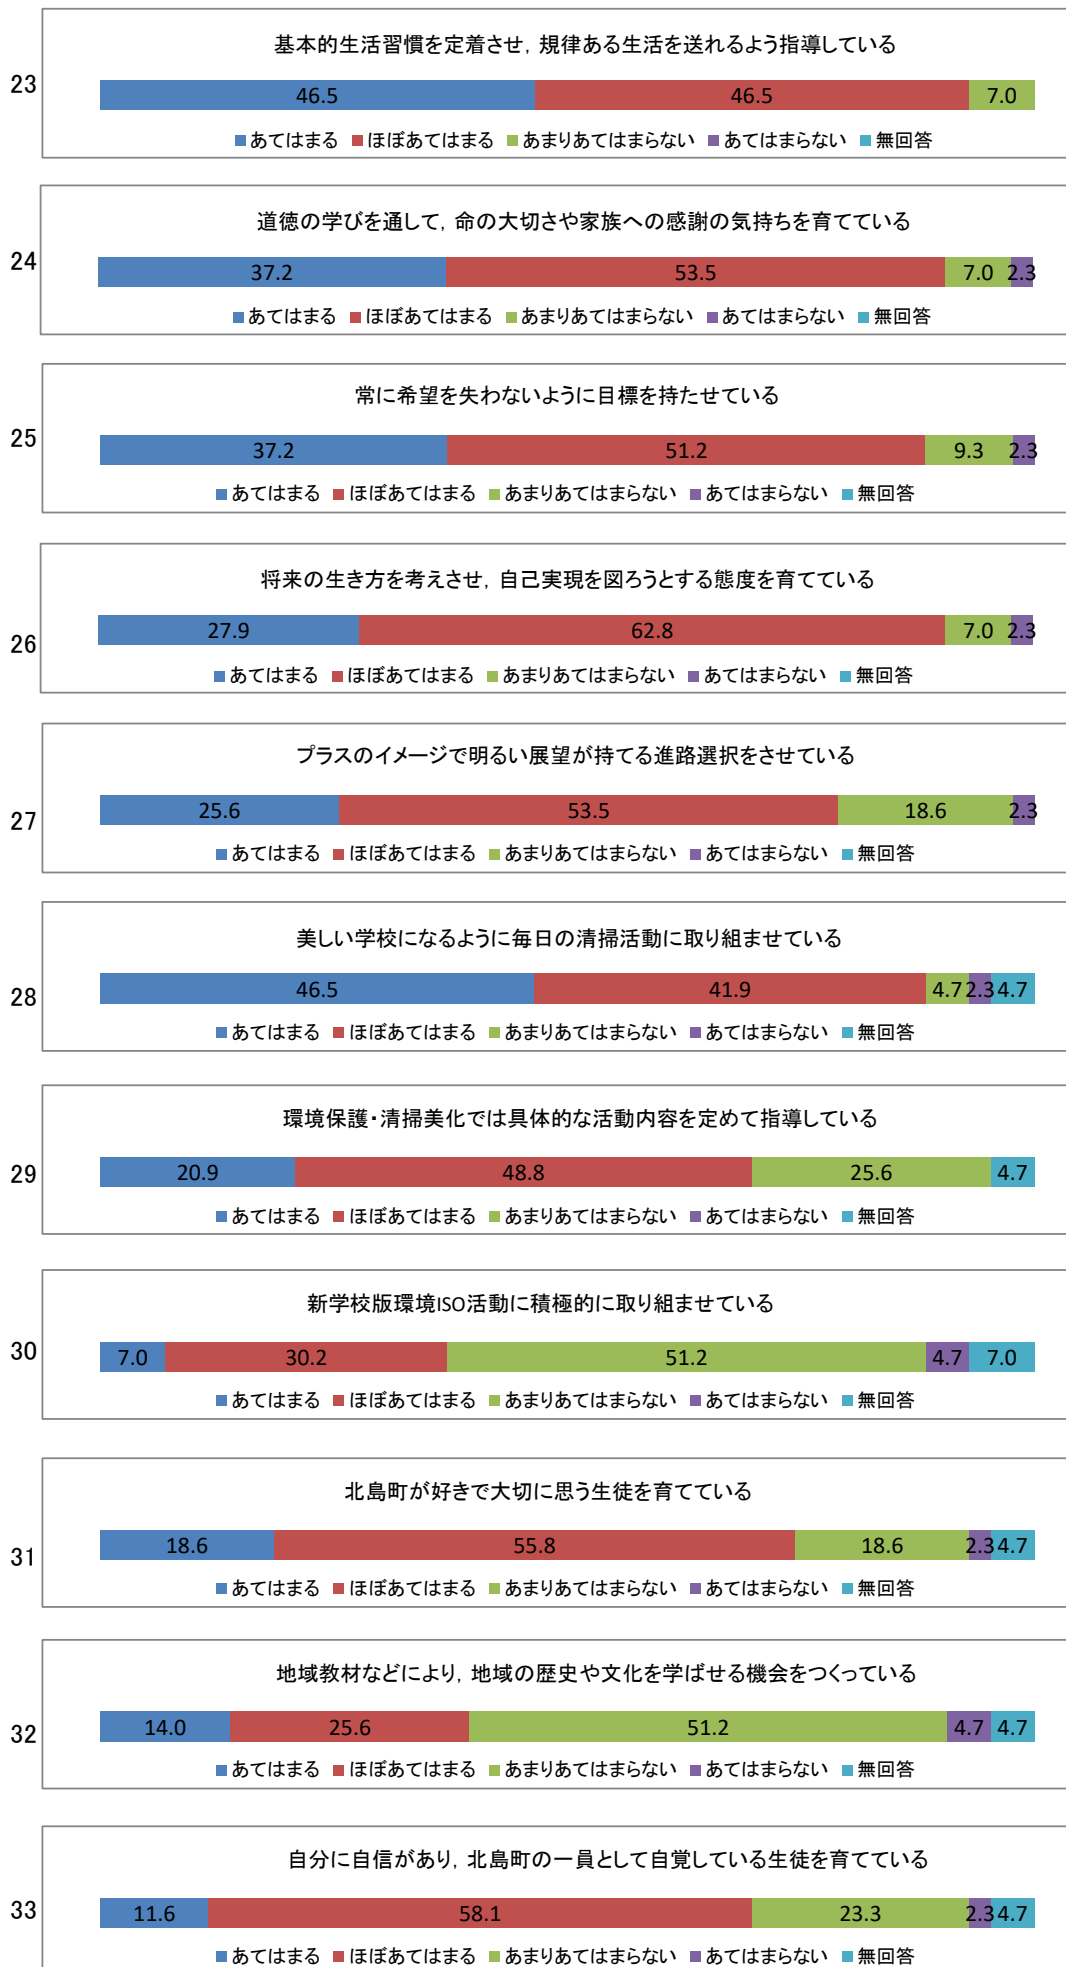

北島中学校 学校評価【教職員】アンケート集計

北島中学校 学校評価【教職員】アンケート集計

北島中学校 学校評価【教職員】アンケート集計

北島中学校 学校評価【教職員】アンケート集計

北島中学校 学校評価【教職員】アンケート集計