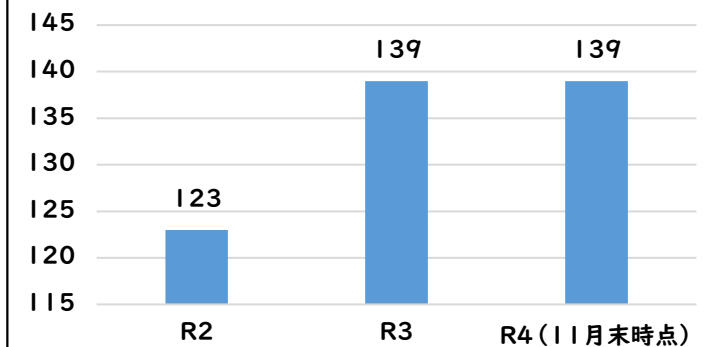

冬休み前に新刊も入荷予定ですので、学校へ来たときは、図書館に寄ってみてくださいね！

図書館の利用状況について

年間貸出冊数の推移

年間利用者数の推移

過去2年の状況と比較すると、左図のとおり、貸出冊数・利用者数ともに年々増えています。また嬉しいことに、今年度は11月末時点で、昨年度の年間数に到達しつつあります。今後も、出来るだけ多くの生徒のみなさんが利用したいと思う図書館であるように、要望があればいつでも教えてください。購入図書の希望については図書館のリクエストBOXに、図書館への要望については、生徒会「意見箱」へ投稿してください。