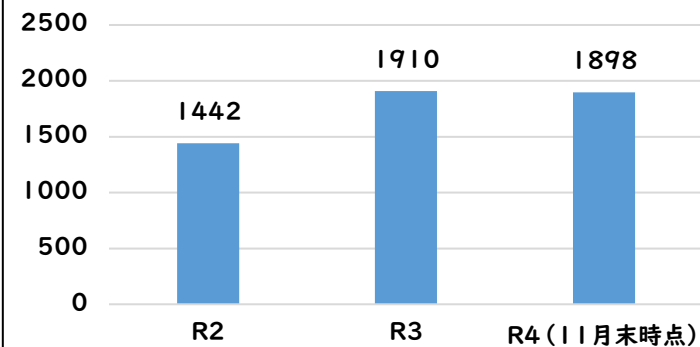

冬休み前に新刊も入荷予定ですので、学校へ来たときは、図書館に寄ってみてくださいね！

図書館の利用状況について

年間貸出冊数の推移

年間利用者数の推移

過去2年の状況と比較すると、左図のとおり、貸出冊数・利用者数ともに年々増えています。また嬉しいことに、今年度は11月末時点で、昨年度の年間数に到達しつつあります。今後も、出来るだけ多くの生徒のみなさんが利用したいと思う図書館であるように、要望があればいつでも教えてください。購入図書の希望については図書館のリクエストBOXに、図書館への要望については、生徒会「意見箱」へ投稿してください。