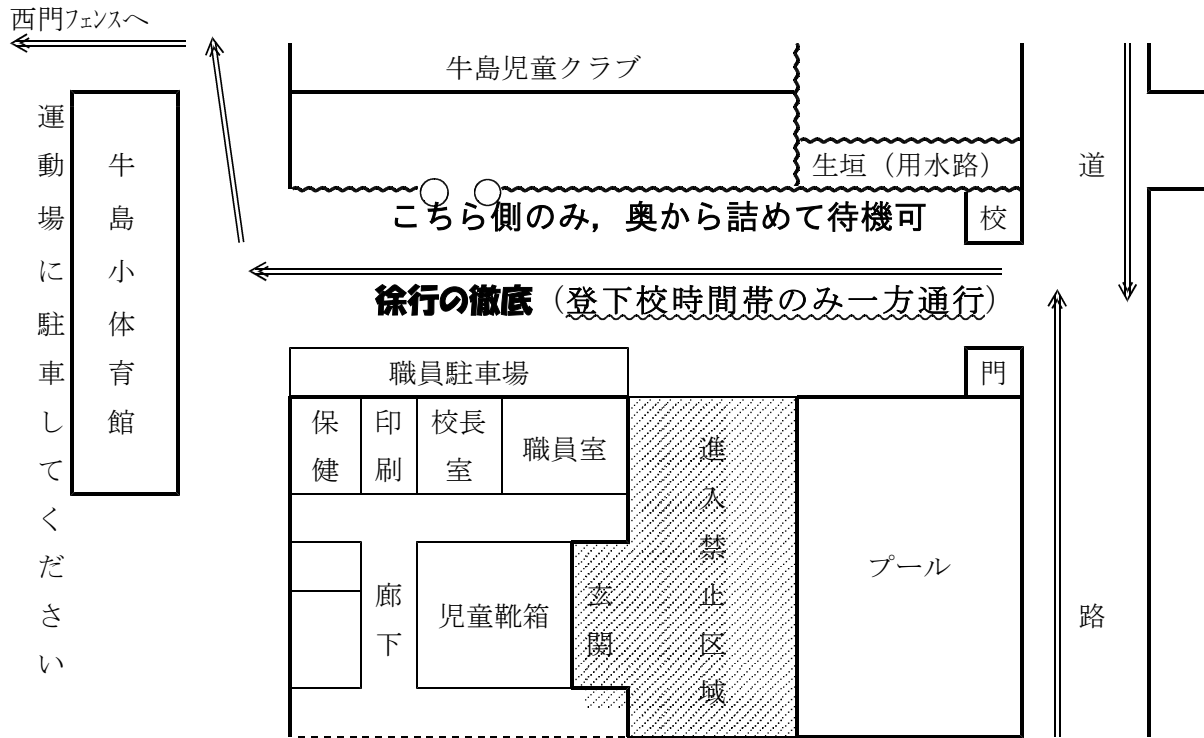

令和5年4月21日

牛島小学校保護者の皆様

牛島小学校長

喜多とよみ

児童の送迎について

- 地図内に駐車している車両が多い場合には、運動場東側をご利用ください。
- 児童クラブ側のみ待機可とし、プール側に車を停めるのはご遠慮ください。
- 進入禁止区域は、児童や給食センターの車の出入りなどがありますので緊急時を除いて進入しないようにお願いします。
- 児童の登下校時間帯は一方通行をお願いします (図参照)。
- 時間帯に限らず、学校敷地内への侵入は東側正門からお願いします。
- 学校敷地内は必ず徐行してください。
- 西門フェンスより国道に合流する場合は、混雑回避のためできる限り左折いただけますようご協力をお願いします。
- 学校西門フェンスは、不審者侵入対策として児童の登下校時間帯のみ解放しています。閉まっているときは、Uターンして学校正門よりご退出ください。
- 車での待機は短時間とし、アイドリングストップにご協力をお願いします。