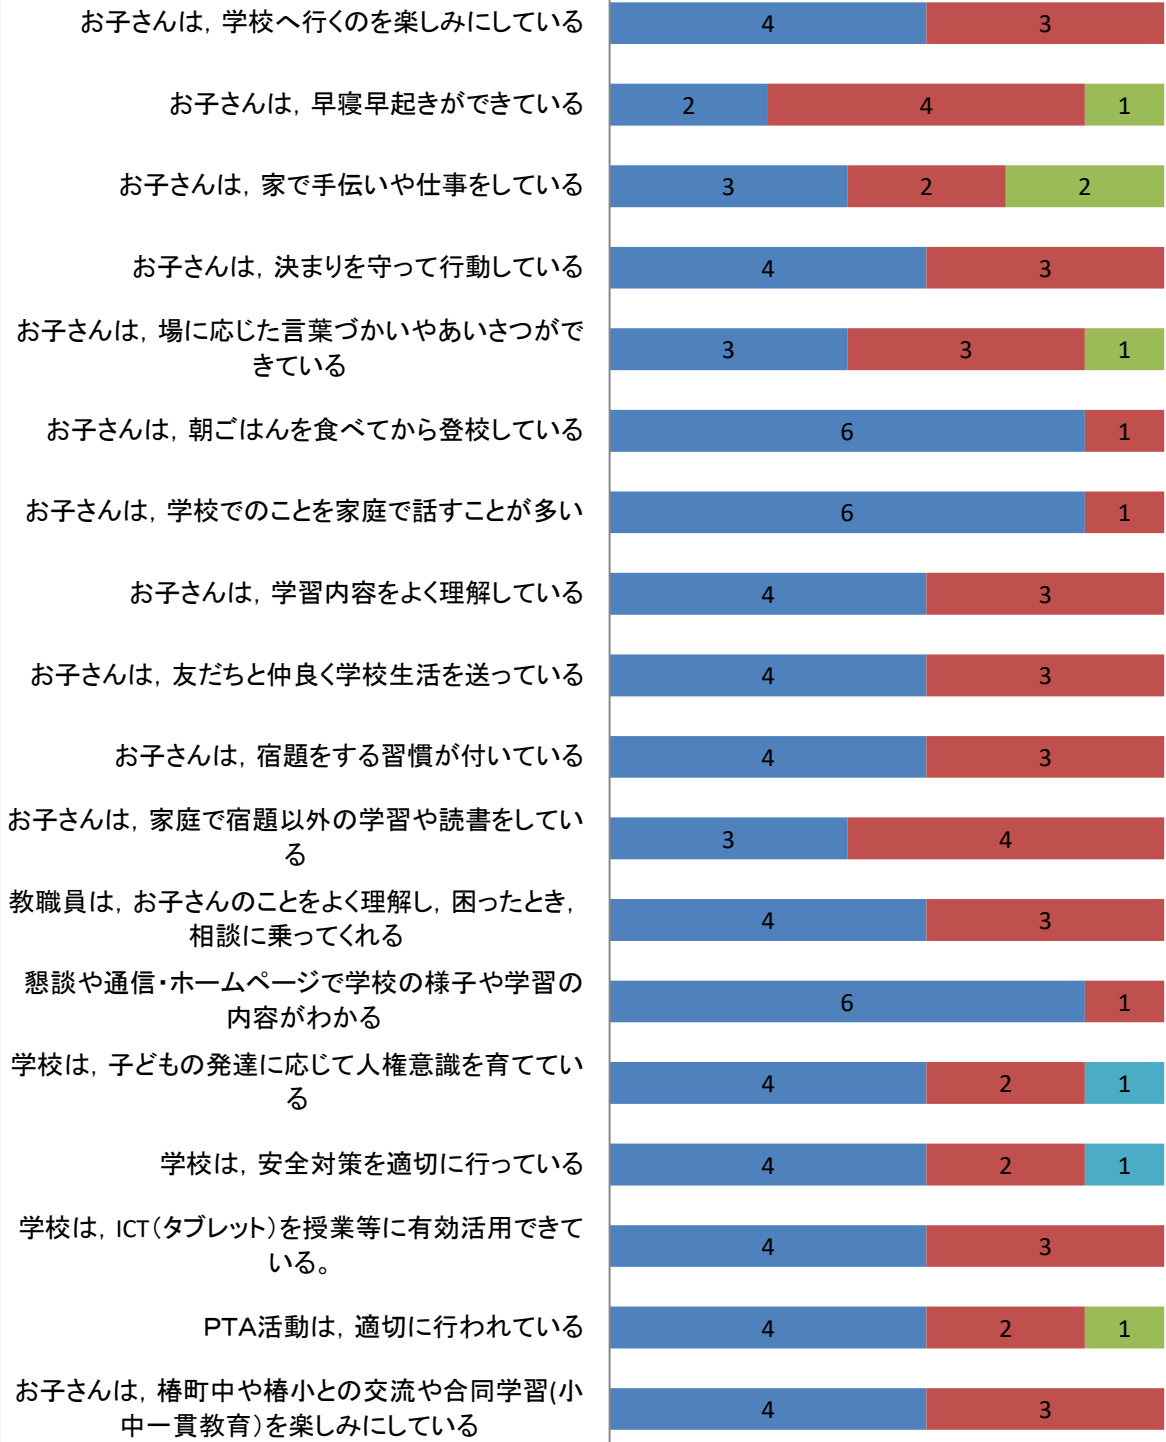

# 児童評価(R4年度)

■よくあてはまる ■ややあてはまる ■あまりあてはまらない ■まったくあてはまらない

# 保護者評価(R4年度)

■ よくあてはまる
 ■ ややあてはまる
 ■ あまりあてはまらない
 ■ まったくあてはまらない
 ■ 分からない