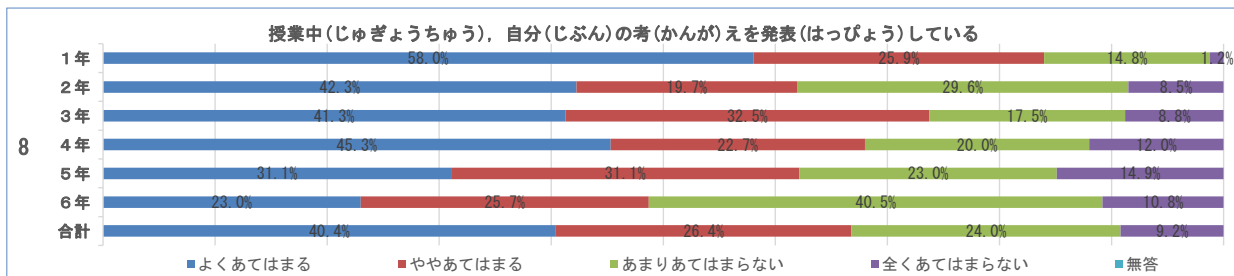

学校評価アンケート

藍住東小学校（生徒）

学校評価アンケート

藍住東小学校（生徒）

学校評価アンケート

藍住東小学校（生徒）