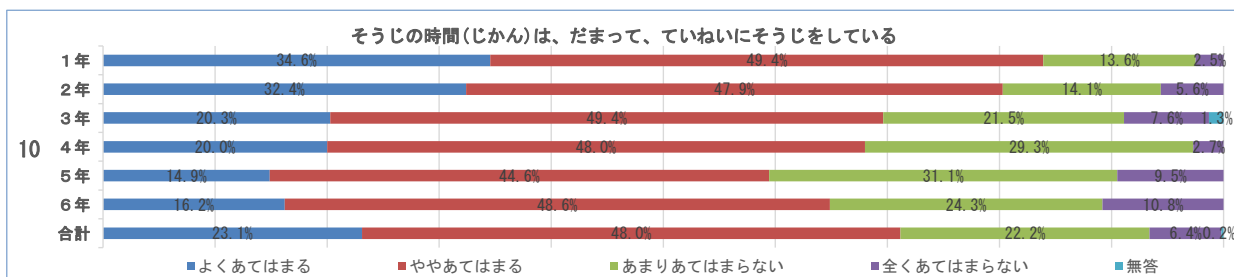

学校評価アンケート

藍住東小学校（生徒）

学校評価アンケート

藍住東小学校（生徒）

学校評価アンケート

藍住東小学校（生徒）