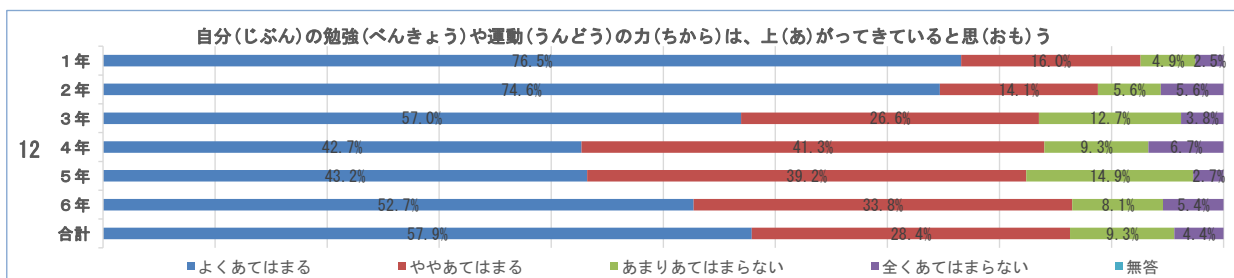

学校評価アンケート

藍住東小学校（生徒）

学校評価アンケート

藍住東小学校（生徒）

学校評価アンケート

藍住東小学校（生徒）