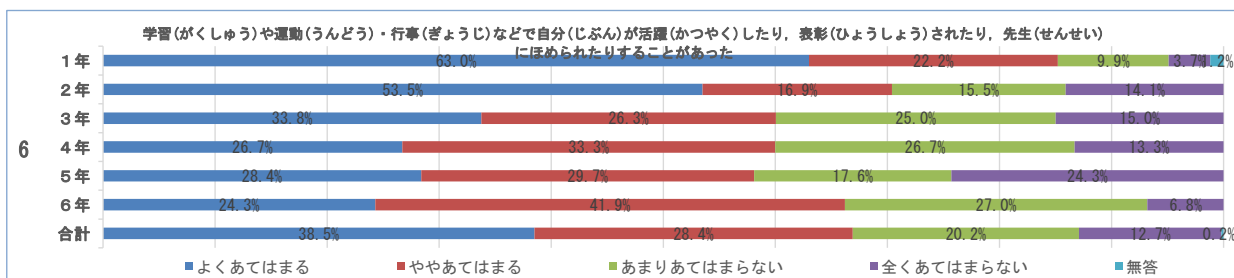

学校評価アンケート

藍住東小学校（生徒）

学校評価アンケート

藍住東小学校（生徒）

学校評価アンケート

藍住東小学校（生徒）