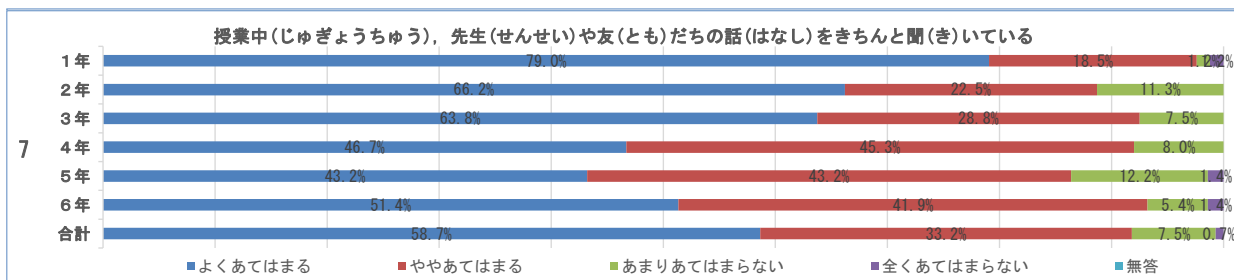

学校評価アンケート

藍住東小学校（生徒）

学校評価アンケート

藍住東小学校（生徒）

学校評価アンケート

藍住東小学校（生徒）