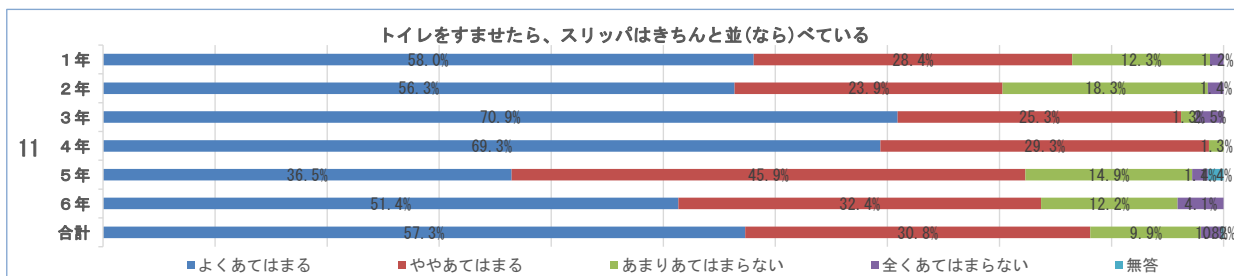

学校評価アンケート

藍住東小学校（生徒）

学校評価アンケート

藍住東小学校（生徒）

学校評価アンケート

藍住東小学校（生徒）