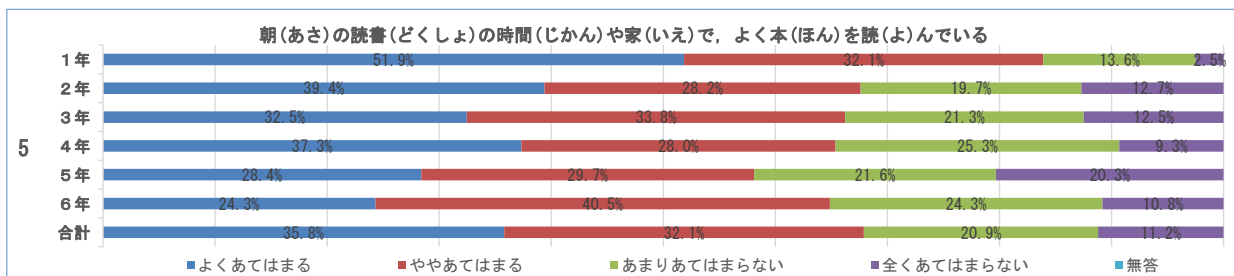

学校評価アンケート

藍住東小学校（生徒）

学校評価アンケート

藍住東小学校（生徒）

学校評価アンケート

藍住東小学校（生徒）