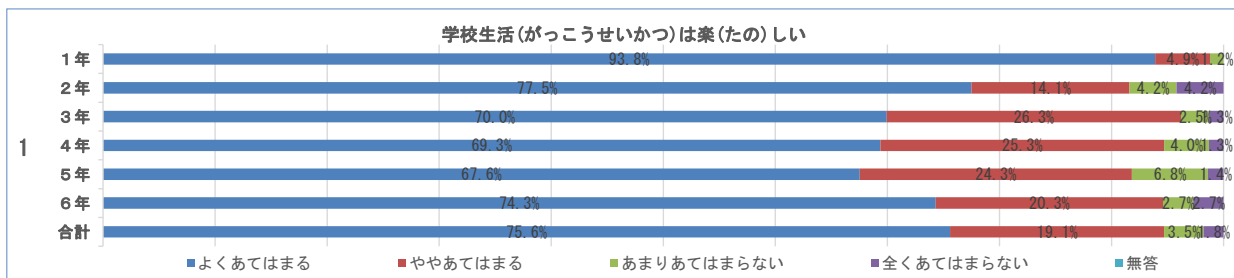

学校評価アンケート

藍住東小学校（生徒）

学校評価アンケート

藍住東小学校（生徒）

学校評価アンケート

藍住東小学校（生徒）