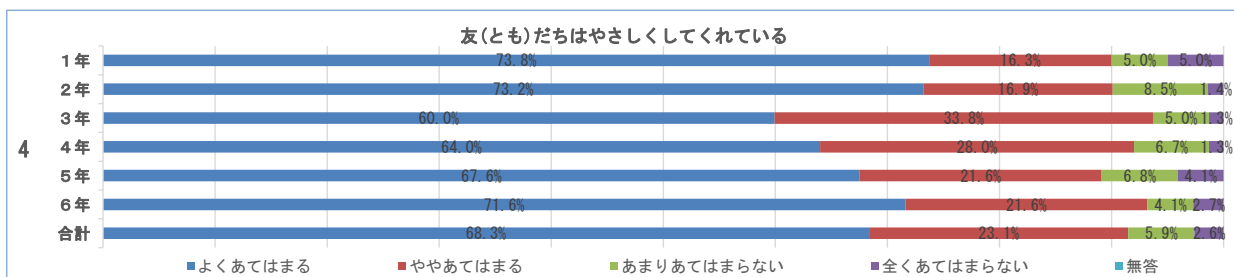

学校評価アンケート

藍住東小学校（生徒）

学校評価アンケート

藍住東小学校（生徒）

学校評価アンケート

藍住東小学校（生徒）