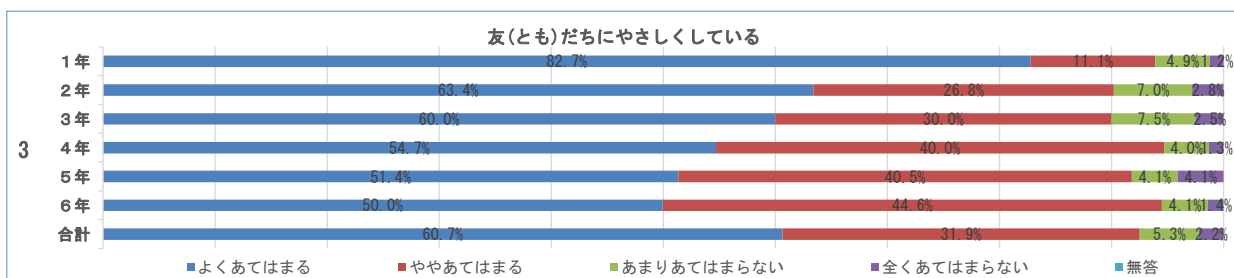

学校評価アンケート

藍住東小学校（生徒）

学校評価アンケート

藍住東小学校（生徒）

学校評価アンケート

藍住東小学校（生徒）