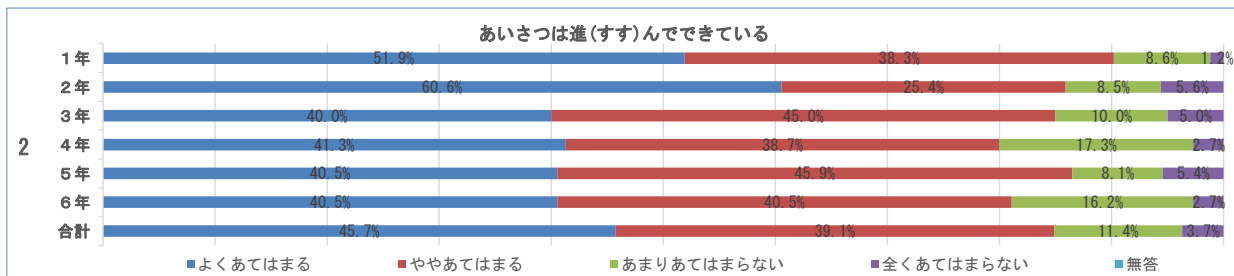

学校評価アンケート

藍住東小学校（生徒）

学校評価アンケート

藍住東小学校（生徒）

学校評価アンケート

藍住東小学校（生徒）