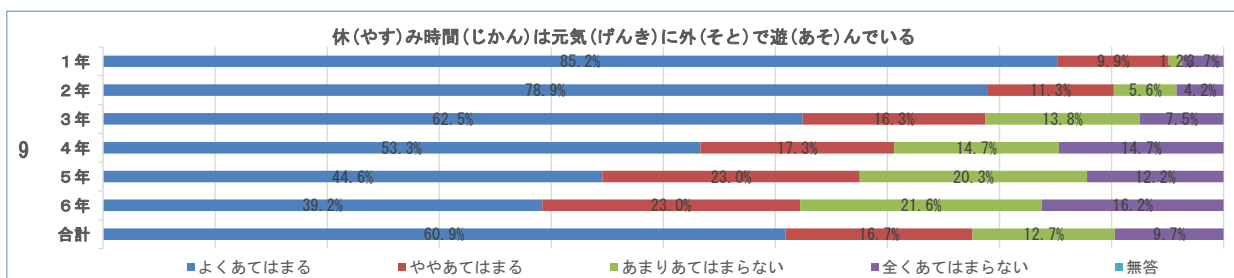

学校評価アンケート

藍住東小学校（生徒）

学校評価アンケート

藍住東小学校（生徒）

学校評価アンケート

藍住東小学校（生徒）