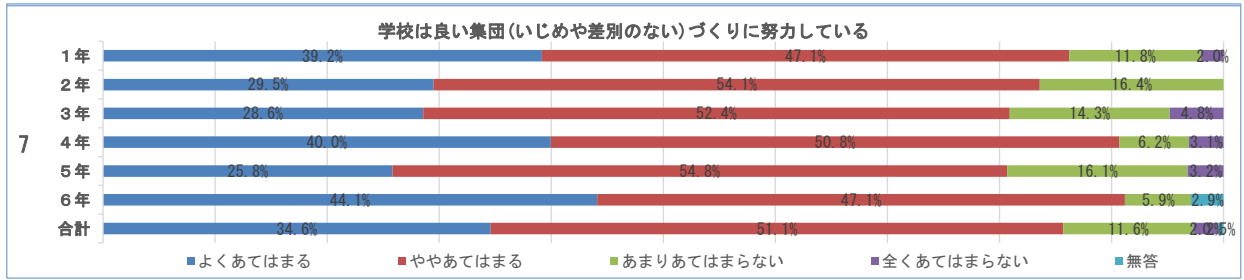

学校評価アンケート

藍住東小学校（保護者）

学校評価アンケート

藍住東小学校（保護者）

学校評価アンケート

藍住東小学校（保護者）

学校評価アンケート

藍住東小学校（保護者）

学校評価アンケート

藍住東小学校（保護者）