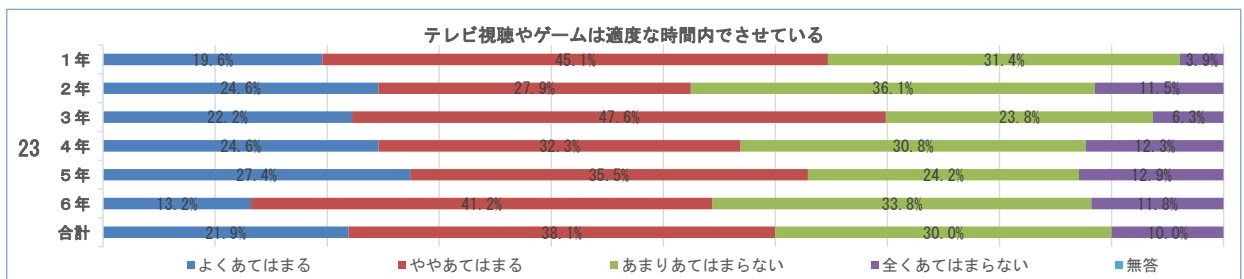

学校評価アンケート

藍住東小学校（保護者）

学校評価アンケート

藍住東小学校（保護者）

学校評価アンケート

藍住東小学校（保護者）

学校評価アンケート

藍住東小学校（保護者）

学校評価アンケート

藍住東小学校（保護者）