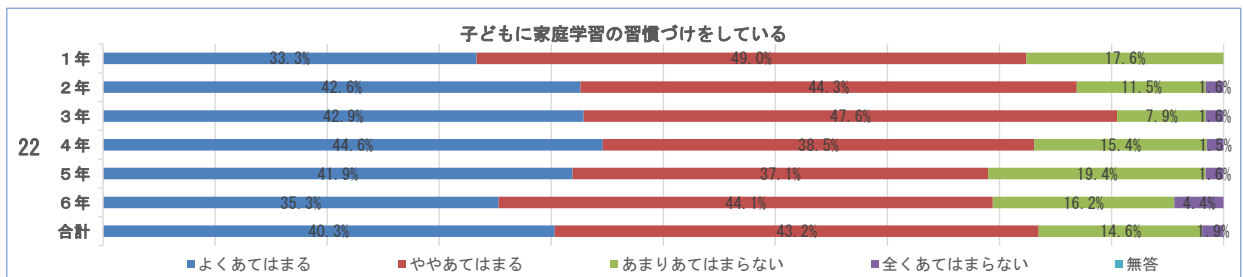

学校評価アンケート

藍住東小学校（保護者）

学校評価アンケート

藍住東小学校（保護者）

学校評価アンケート

藍住東小学校（保護者）

学校評価アンケート

藍住東小学校（保護者）

学校評価アンケート

藍住東小学校（保護者）