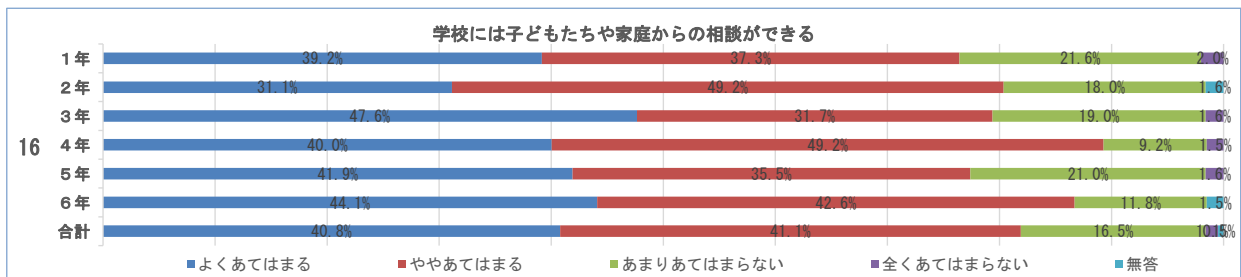

学校評価アンケート

藍住東小学校（保護者）

学校評価アンケート

藍住東小学校（保護者）

学校評価アンケート

藍住東小学校（保護者）

学校評価アンケート

藍住東小学校（保護者）

学校評価アンケート

藍住東小学校（保護者）