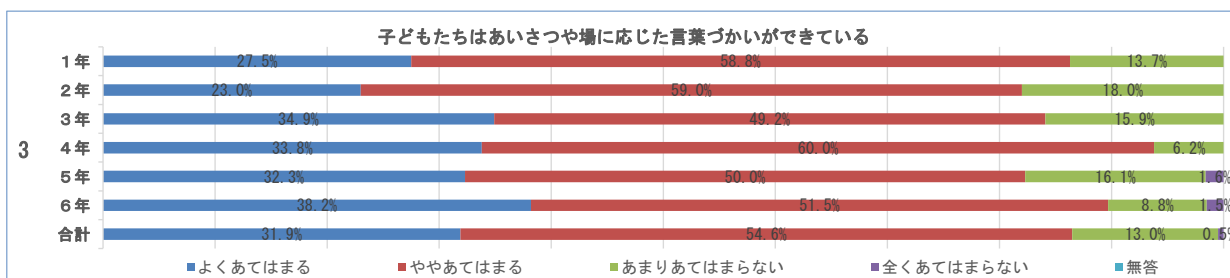

学校評価アンケート

藍住東小学校（保護者）

学校評価アンケート

藍住東小学校（保護者）

学校評価アンケート

藍住東小学校（保護者）

学校評価アンケート

藍住東小学校（保護者）

学校評価アンケート

藍住東小学校（保護者）