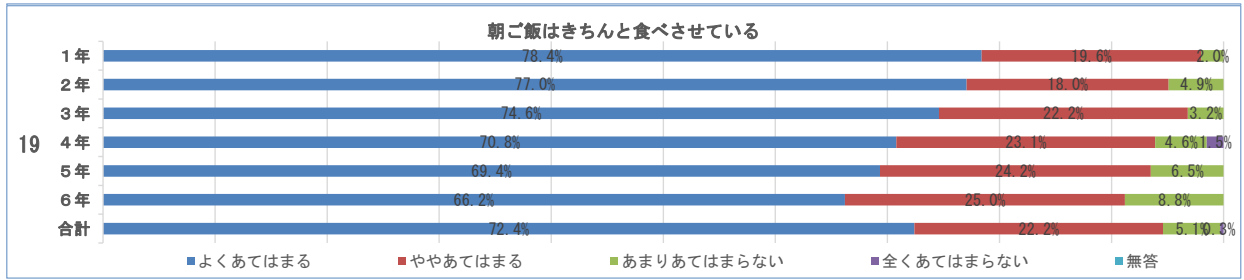

学校評価アンケート

藍住東小学校（保護者）

学校評価アンケート

藍住東小学校（保護者）

学校評価アンケート

藍住東小学校（保護者）

学校評価アンケート

藍住東小学校（保護者）

学校評価アンケート

藍住東小学校（保護者）