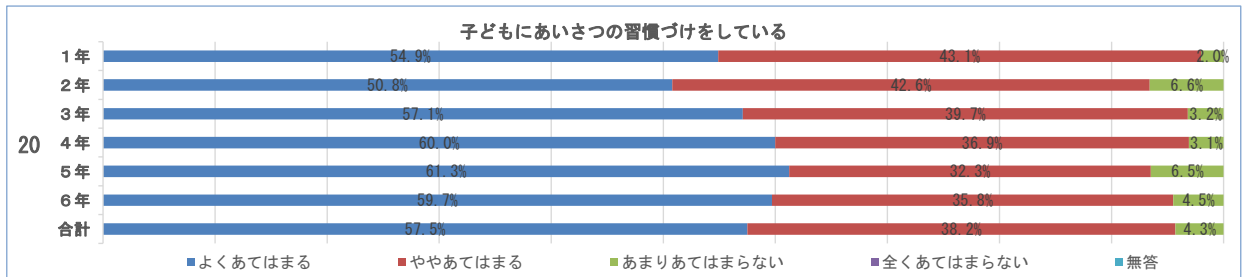

学校評価アンケート

藍住東小学校（保護者）

学校評価アンケート

藍住東小学校（保護者）

学校評価アンケート

藍住東小学校（保護者）

学校評価アンケート

藍住東小学校（保護者）

学校評価アンケート

藍住東小学校（保護者）