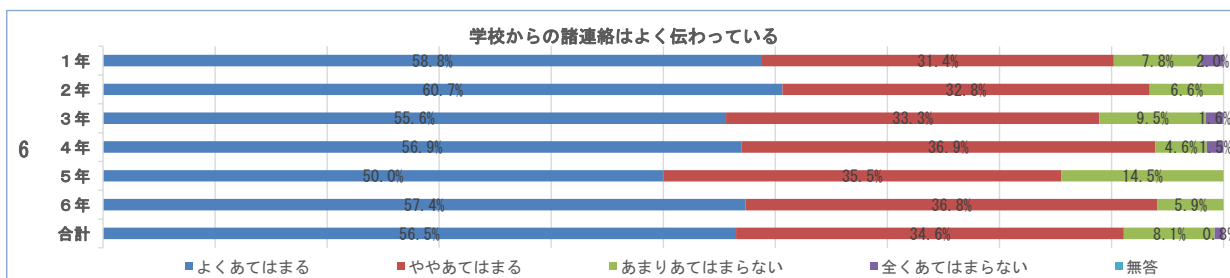

学校評価アンケート

藍住東小学校（保護者）

学校評価アンケート

藍住東小学校（保護者）

学校評価アンケート

藍住東小学校（保護者）

学校評価アンケート

藍住東小学校（保護者）

学校評価アンケート

藍住東小学校（保護者）