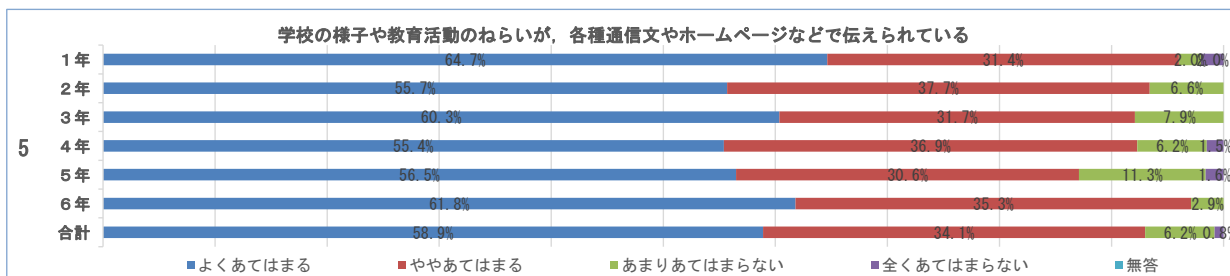

学校評価アンケート

藍住東小学校（保護者）

学校評価アンケート

藍住東小学校（保護者）

学校評価アンケート

藍住東小学校（保護者）

学校評価アンケート

藍住東小学校（保護者）

学校評価アンケート

藍住東小学校（保護者）