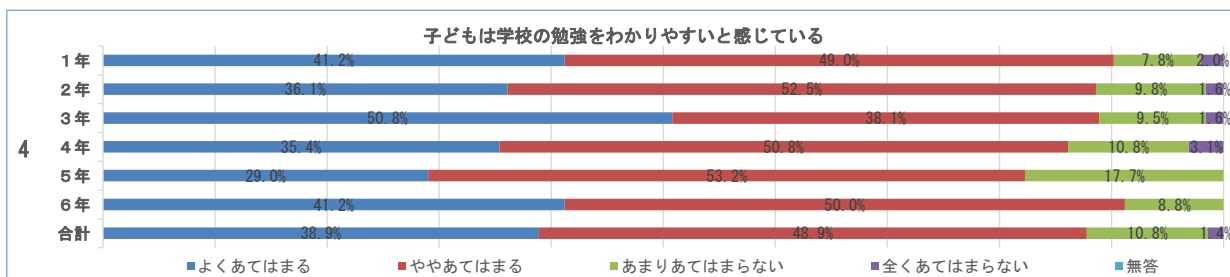

学校評価アンケート

藍住東小学校（保護者）

学校評価アンケート

藍住東小学校（保護者）

学校評価アンケート

藍住東小学校（保護者）

学校評価アンケート

藍住東小学校（保護者）

学校評価アンケート

藍住東小学校（保護者）