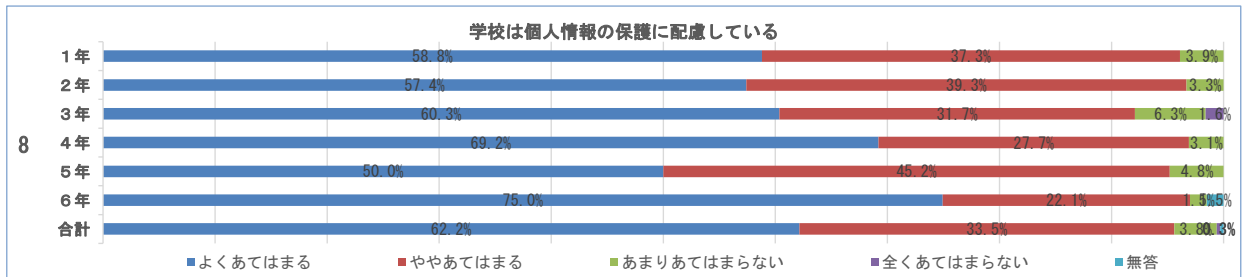

学校評価アンケート

藍住東小学校（保護者）

学校評価アンケート

藍住東小学校（保護者）

学校評価アンケート

藍住東小学校（保護者）

学校評価アンケート

藍住東小学校（保護者）

学校評価アンケート

藍住東小学校（保護者）