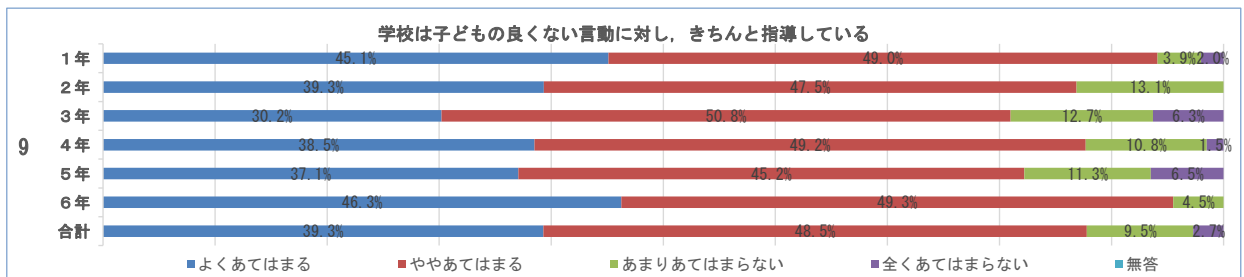

学校評価アンケート

藍住東小学校（保護者）

学校評価アンケート

藍住東小学校（保護者）

学校評価アンケート

藍住東小学校（保護者）

学校評価アンケート

藍住東小学校（保護者）

学校評価アンケート

藍住東小学校（保護者）