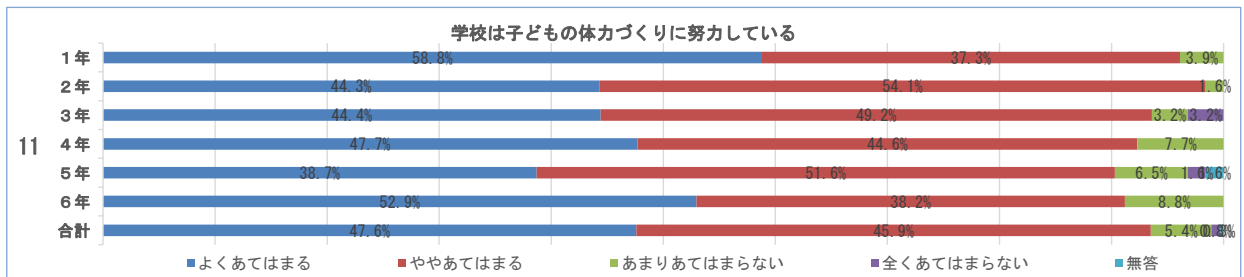

学校評価アンケート

藍住東小学校（保護者）

学校評価アンケート

藍住東小学校（保護者）

学校評価アンケート

藍住東小学校（保護者）

学校評価アンケート

藍住東小学校（保護者）

学校評価アンケート

藍住東小学校（保護者）