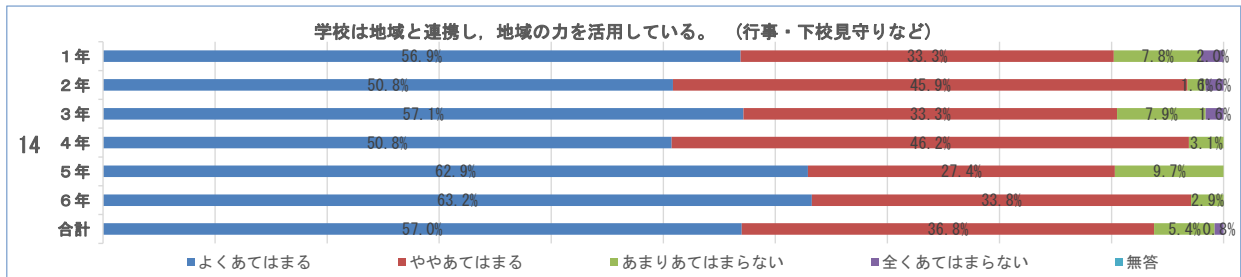

学校評価アンケート

藍住東小学校（保護者）

学校評価アンケート

藍住東小学校（保護者）

学校評価アンケート

藍住東小学校（保護者）

学校評価アンケート

藍住東小学校（保護者）

学校評価アンケート

藍住東小学校（保護者）