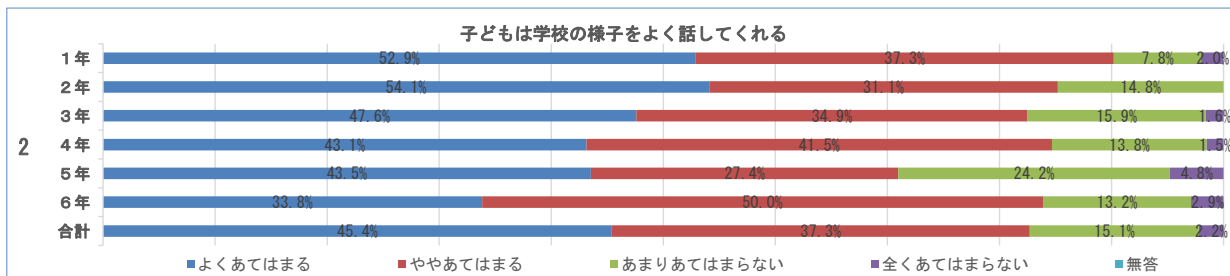

学校評価アンケート

藍住東小学校（保護者）

学校評価アンケート

藍住東小学校（保護者）

学校評価アンケート

藍住東小学校（保護者）

学校評価アンケート

藍住東小学校（保護者）

学校評価アンケート

藍住東小学校（保護者）