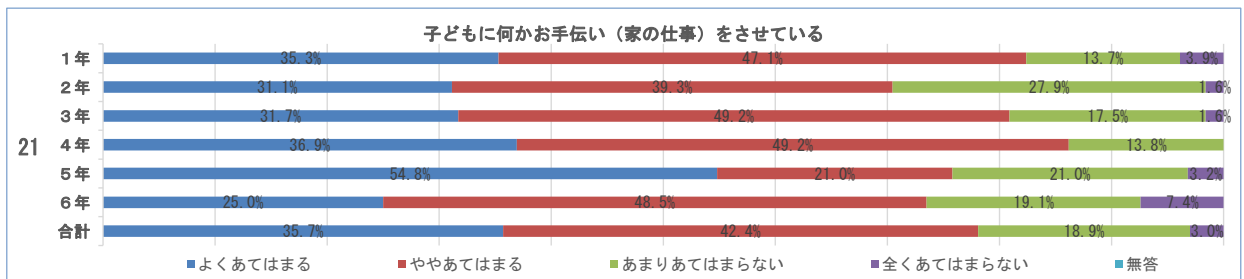

学校評価アンケート

藍住東小学校（保護者）

学校評価アンケート

藍住東小学校（保護者）

学校評価アンケート

藍住東小学校（保護者）

学校評価アンケート

藍住東小学校（保護者）

学校評価アンケート

藍住東小学校（保護者）