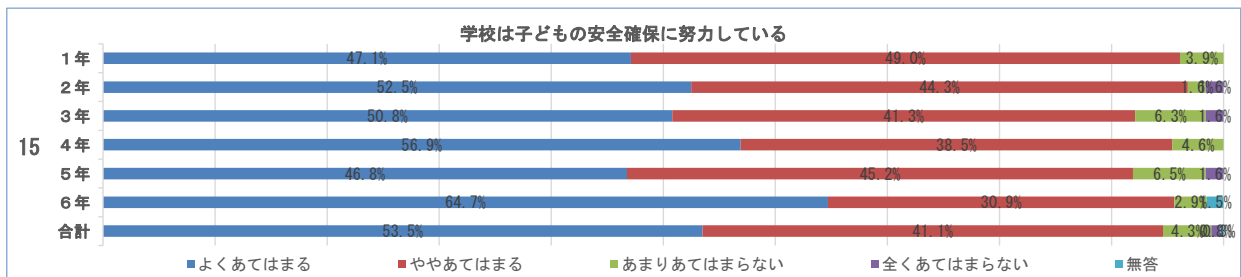

学校評価アンケート

藍住東小学校（保護者）

学校評価アンケート

藍住東小学校（保護者）

学校評価アンケート

藍住東小学校（保護者）

学校評価アンケート

藍住東小学校（保護者）

学校評価アンケート

藍住東小学校（保護者）