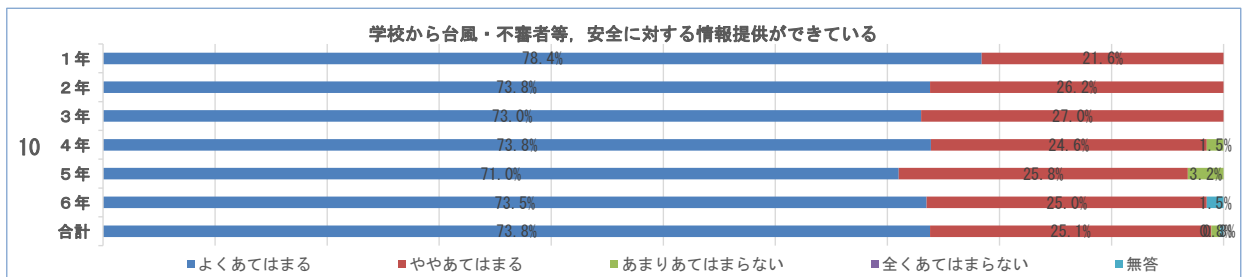

学校評価アンケート

藍住東小学校（保護者）

学校評価アンケート

藍住東小学校（保護者）

学校評価アンケート

藍住東小学校（保護者）

学校評価アンケート

藍住東小学校（保護者）

学校評価アンケート

藍住東小学校（保護者）