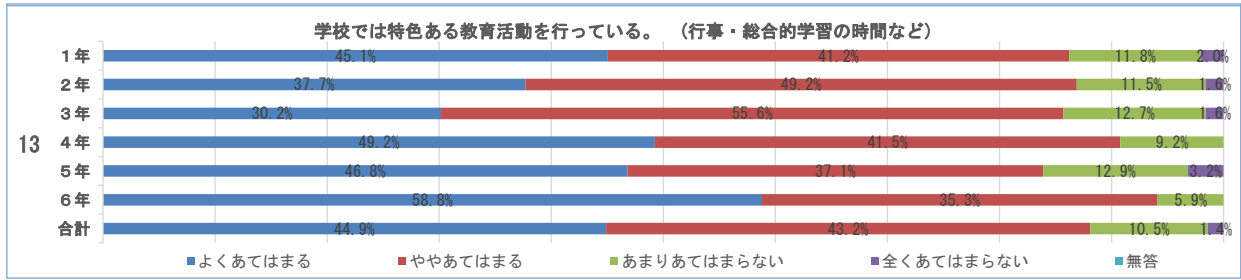

学校評価アンケート

藍住東小学校（保護者）

学校評価アンケート

藍住東小学校（保護者）

学校評価アンケート

藍住東小学校（保護者）

学校評価アンケート

藍住東小学校（保護者）

学校評価アンケート

藍住東小学校（保護者）