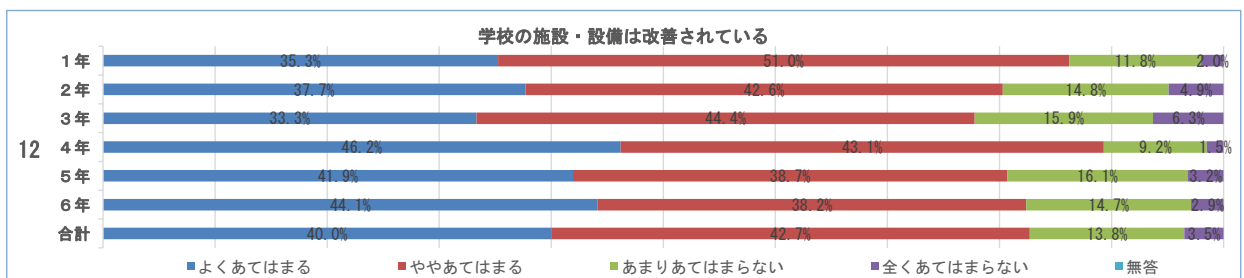

学校評価アンケート

藍住東小学校（保護者）

学校評価アンケート

藍住東小学校（保護者）

学校評価アンケート

藍住東小学校（保護者）

学校評価アンケート

藍住東小学校（保護者）

学校評価アンケート

藍住東小学校（保護者）