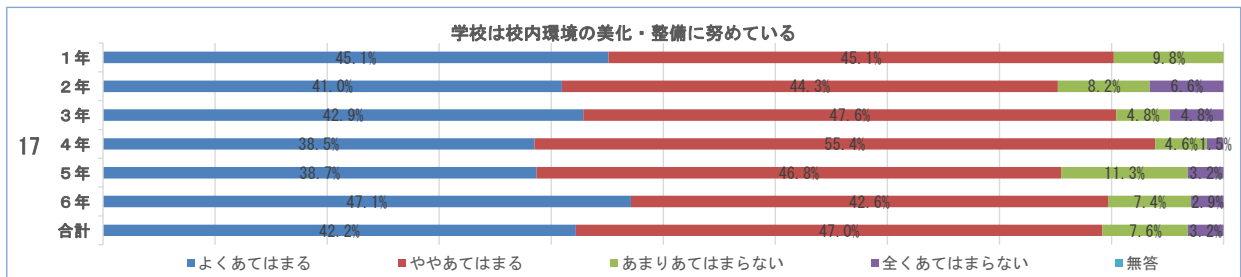

学校評価アンケート

藍住東小学校（保護者）

学校評価アンケート

藍住東小学校（保護者）

学校評価アンケート

藍住東小学校（保護者）

学校評価アンケート

藍住東小学校（保護者）

学校評価アンケート

藍住東小学校（保護者）