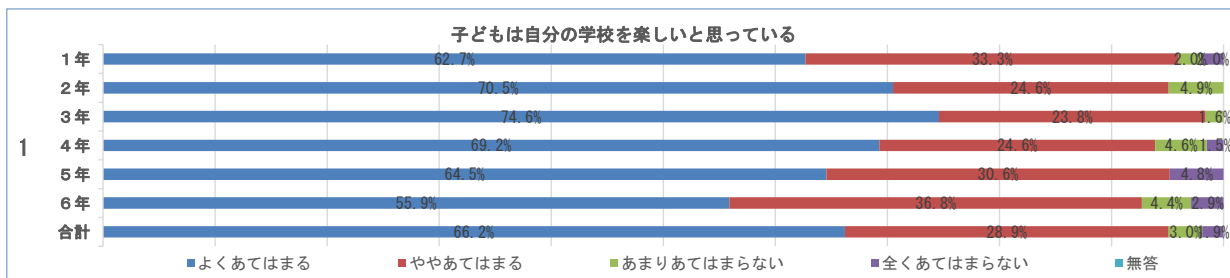

学校評価アンケート

藍住東小学校（保護者）

学校評価アンケート

藍住東小学校（保護者）

学校評価アンケート

藍住東小学校（保護者）

学校評価アンケート

藍住東小学校（保護者）

学校評価アンケート

藍住東小学校（保護者）