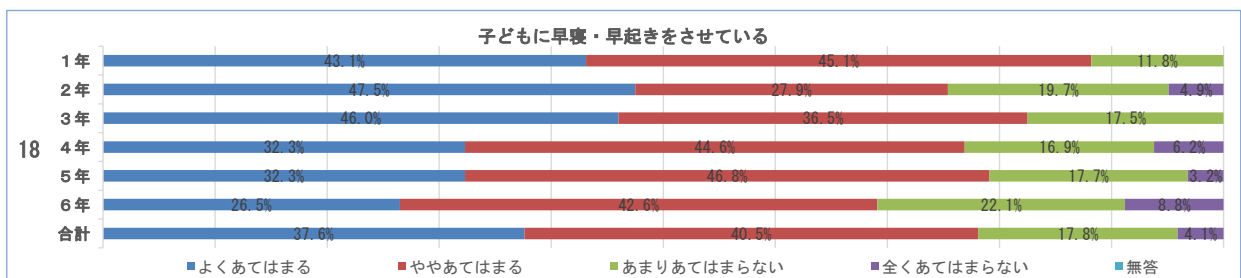

学校評価アンケート

藍住東小学校（保護者）

学校評価アンケート

藍住東小学校（保護者）

学校評価アンケート

藍住東小学校（保護者）

学校評価アンケート

藍住東小学校（保護者）

学校評価アンケート

藍住東小学校（保護者）