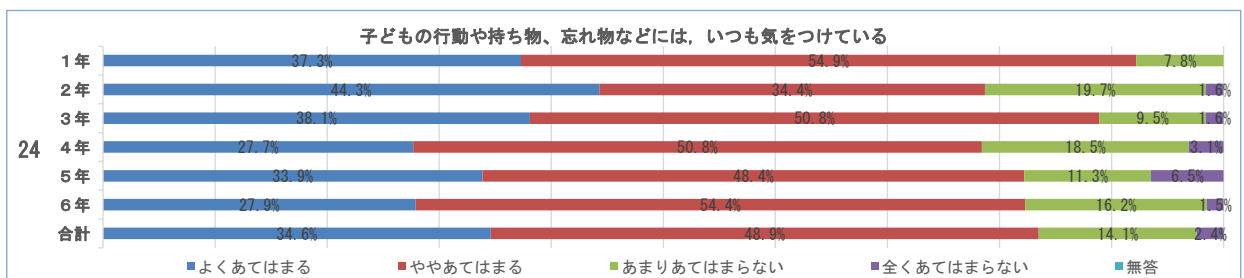

学校評価アンケート

藍住東小学校（保護者）

学校評価アンケート

藍住東小学校（保護者）

学校評価アンケート

藍住東小学校（保護者）

学校評価アンケート

藍住東小学校（保護者）

学校評価アンケート

藍住東小学校（保護者）