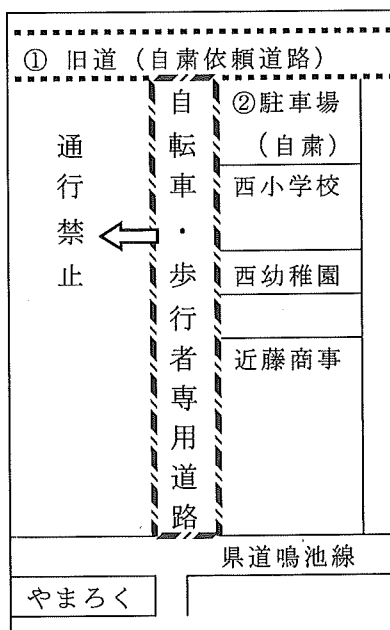

令和5年5月8日

保護者の皆様

板野西幼稚園PTA会長 根来みどり
板野西小学校PTA会長 中山 伊織
板野西幼稚園長 谷口 由美
板野西小学校長 久保 尚史

送迎時における学校周辺の交通安全について（お願い）

新緑の候、保護者の皆様におかれましては、ご健勝でご活躍のことと拝察いたします。また、日頃は本園・本校教育活動並びにPTA活動に際し、ご支援とご協力を賜り感謝いたします。

さて、本園・本校では集団登校を実施しており、これまで登校時に西小学校北側の道路（旧県道鳴門池田線）における保護者の皆様の送り迎え時の自動車通行自ならびに校舎北側駐車場の使用について自粛のお願いをしております。

また、やまろくさん前交差点～西幼稚園玄関前～西小学校西側道路については、規制時間帯（7:00～8:30）ですので、定められている規制に違反した場合、道路交通法違反ということになります。

この件について、ご意見やご批判もおありになると思われますが、登校中の園児・児童の大切な命を交通事故から守ることを第一に考えてのことですので、ご不便をおかけするかもしれませんが、下記の時間帯の自動車通行自粛について、保護者の皆様のご理解とご協力をどうぞよろしくお願いいたします。

なお、家庭の事情により送迎が必要な場合は、小学校運動場東門側駐車場または、ふれあいプラザ駐車場をご利用ください。

※対象となる道路と時間帯

【自粛依頼区域】

- ① 旧県道鳴門池田線（西小学校駐車場北側）
- ② 職員・業者・来客用駐車場 【終日】

【道路交通法上禁止区域】

やまろくさん前交差点～西幼稚園玄関前～西小学校西側の自転車及び歩行者専用 【7:30～8:30】
※道路沿い住民の方、学校・幼稚園への緊急の場合以外は通行禁止