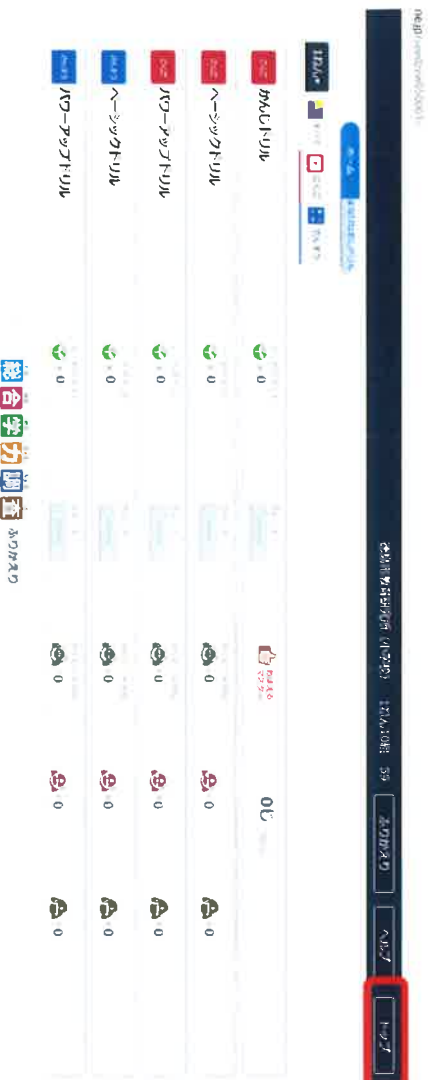

別紙

ドリルパークの使い方 (児童生徒用)

※「ドリルパーク」は「ミライシード」の中にあるドリル学習ソフトです。

1. ログインしよう

① 「ミライシード」のアイコンをすばやく2回押す。

- ② 「スタート」ボタンを押す。
- ③ 「学年 (がくねん)・組 (くみ)」のボタンを押して、自分の学年と組を選ぶ。
- ④ 「しゅっせきばんごう」を入れる。
- ⑤ 個表にある「ミライシード」のパスワードを入れる。
- ⑥ 「OK」を押す。

⑦ 「ドリルパーク」を選ぶ。

【重要】分散してのログイン操作のお願いが見込まれております。特にログイン操作時にサードパーティですが、権力を分散してのログイン操作のご協力

⑧ 「じゅぎょうようをスタート」を選ぶ。

⑨ ^{がくねん}学年を選ぶ。

1) <http://muraiseed.benesse.jp/seed/75w05/0001/>

⑩ ^{もんだい}問題を**選ぶ**。

⑩ **たんげん** 単元を選ぶ。

⑪ さらに問題を選ぶ。

このたんげん 単元では
もんたい 3つの問題が選べる

⑫ **もんたい** 問題を解く。

途中で終わりたい時は
「おわる」→「はい」ボタンを押す。

最初の画面にも戻りたい時は「もどる」を押す。

2. ログアウトしてみよう

① 下の画面までもどって「トツツ」ボタンを押す。

② 「ログアウト」ボタン→「けっせい」を押す。