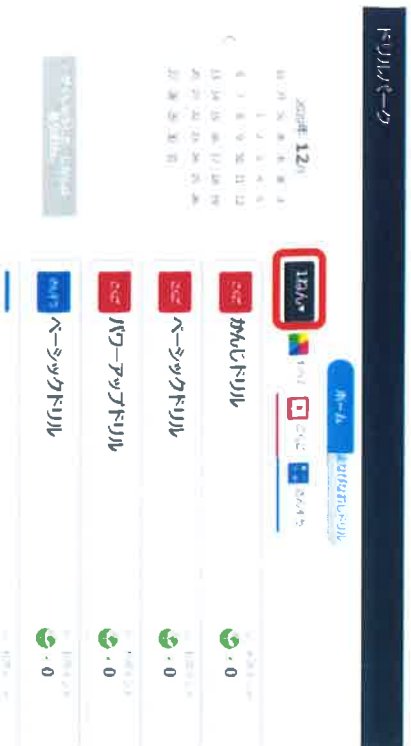

別紙

ドリルパークの使い方 (児童生徒用)

※「ドリルパーク」は「ミライシード」の中にあるドリル学習ソフトです。

1. ログインしよう

① 「ミライシード」のアイコンをすばやく2回押す。

- ② 「スタート」ボタンを押す。
- ③ 「学年 (がくねん)・組 (くみ)」のボタンを押して、自分の学年と組を選ぶ。
- ④ 「しゅっせきばんごう」を入れる。
- ⑤ 個表にある「ミライシード」のパスワードを入れる。
- ⑥ 「OK」を押す。

⑦ 「ドリルパーク」を選ぶ。

【重要】分散してのログイン操作のお願いが見込まれております。特にログイン操作時にサードパーティですが、権力を分散してのログイン操作のご協力

⑧ 「じゅぎょうようをスタート」を選ぶ。

⑨ ^{がくねん}学年を選ぶ。

1) <http://muraiseed.benesse.jp/seed/75w05/0001/>

⑩ ^{もんだい}問題を**選ぶ**。

⑩ **たんげん** 単元を選ぶ。

⑪ さらに問題を選ぶ。

このたんげん 単元では
もんたい 3つの問題が選べる

⑫ **もんたい** 問題を解く。

途中で終わりたい時は
「おわる」→「はい」ボタンを押す。

最初の画面にも戻りたい時は「もどる」を押す。

2. ログアウトしてみよう

① 下の画面までもどって「トツツ」ボタンを押す。

② 「ログアウト」ボタン→「けっせい」を押す。