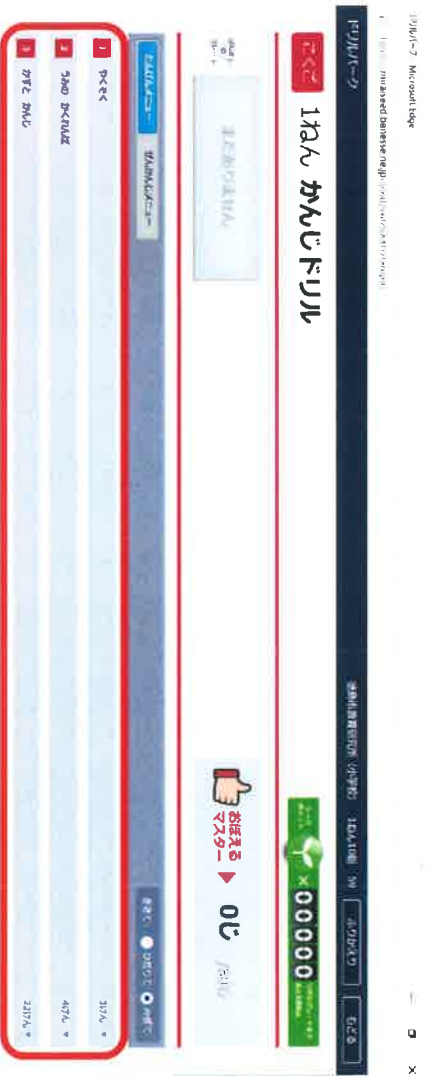

別紙

ドリルパークの使い方 (児童生徒用)

※「ドリルパーク」は「ミライシード」の中にあるドリル学習ソフトです。

1. ログインしよう

① 「ミライシード」のアイコンをすばやく2回押す。

- ② 「スタート」ボタンを押す。
- ③ 「学年 (がくねん)・組 (くみ)」のボタンを押して、自分の学年と組を選ぶ。
- ④ 「しゅっせきばんごう」を入れる。
- ⑤ 個表にある「ミライシード」のパスワードを入れる。
- ⑥ 「OK」を押す。

⑦ 「ドリルパーク」を選ぶ。

【重要】分散してのログイン操作のお願いが見込まれております。特にログイン操作時にサードパーティですが、権力を分散してのログイン操作のご協力

⑧ 「じゅぎょうようをスタート」を選ぶ。

⑨ ^{がくねん}学年を選ぶ。

1) <http://muraiseed.benesse.jp/seed/75w05/0001/>

⑩ ^{もんだい}問題を**選ぶ**。

⑩ **たんげん** 単元を選ぶ。

⑪ さらに問題を選ぶ。

このたんげん 単元では
もんたい 3つの問題が選べる

⑫ **もんたい** 問題を解く。

途中で終わりたい時は
「おわる」→「はい」ボタンを押す。

最初の画面にも戻りたい時は「もどる」を押す。

2. ログアウトしてみよう

① 下の画面までもどって「トツツ」ボタンを押す。

② 「ログアウト」ボタン→「けっせい」を押す。