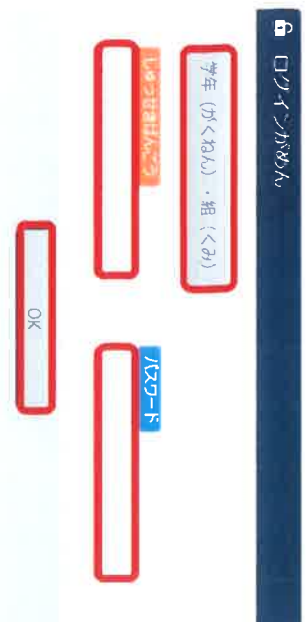

別紙

ドリルパークの使い方 (児童生徒用)

※「ドリルパーク」は「ミライシード」の中にあるドリル学習ソフトです。

1. ログインしよう

① 「ミライシード」のアイコンをすばやく2回押す。

- ② 「スタート」ボタンを押す。
- ③ 「学年 (がくねん)・組 (くみ)」のボタンを押して、自分の学年と組を選ぶ。
- ④ 「しゅっせきばんごう」を入れる。
- ⑤ 個表にある「ミライシード」のパスワードを入れる。
- ⑥ 「OK」を押す。