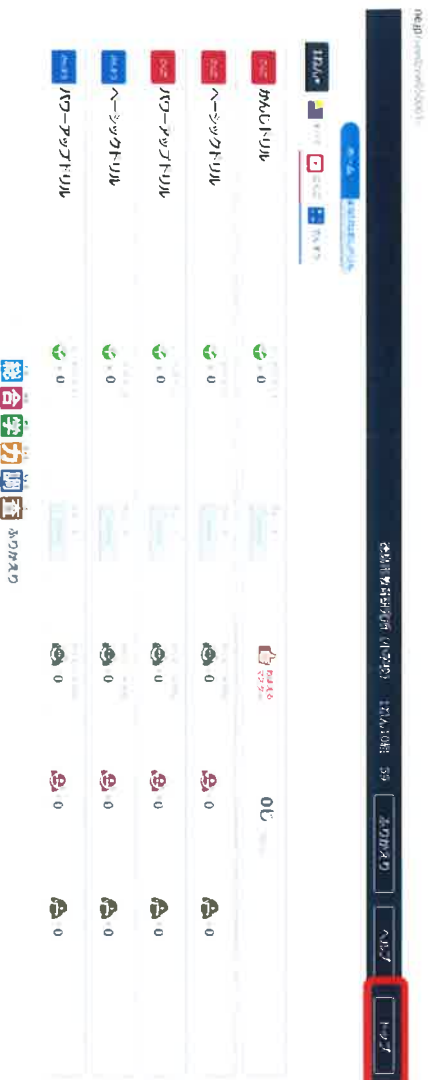

## 1. ログインしよう

① 「ミライシード」のアイコンをすばやく2回押す。

- ② 「スタート」ボタンを押す。
- ③ 「学年 (がくねん)・組 (くみ)」のボタンを押して、自分の学年と組を選ぶ。
- ④ 「しゅっせきばんごう」を入れる。
- ⑤ 個表にある「ミライシード」のパスワードを入れる。
- ⑥ 「OK」を押す。

⑦ 「ドリルパーク」を選ぶ。

⑩ **たんげん** 単元を選ぶ。

⑪ さらに問題を選ぶ。

このたんげん  
単元では  
えら  
むんたい  
3つの問題が選べる

⑫ **もんたい** 問題を解く。

途中で終わりたい時は  
「おわる」→「はい」ボタンを押す。

最初の画面にも戻りたい時は「もどる」を押す。

## 2. ログアウトしてみよう

① 下の画面までもどって「トツツ」ボタンを押す。

② 「ログアウト」ボタン→「けっせい」を押す。