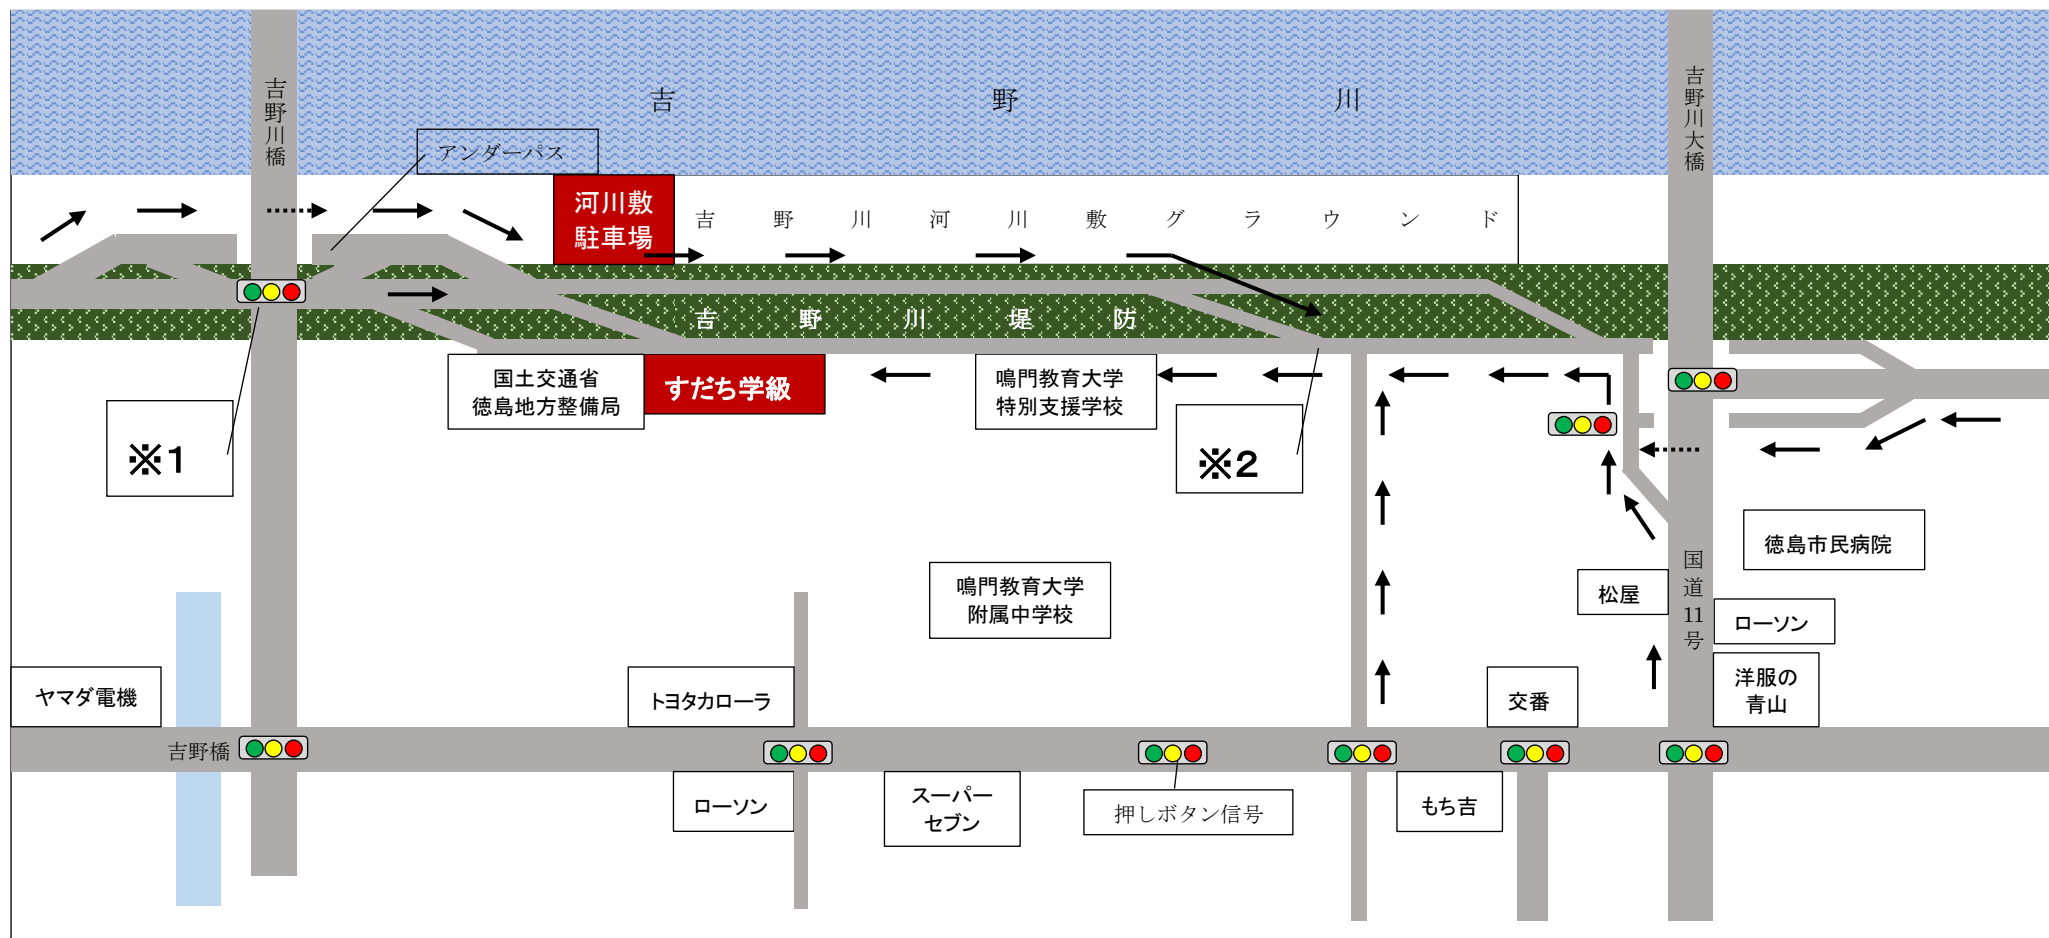

# すだち学級周辺図

すだち学級の西隣に国土交通省の建物に高い鉄塔が建っていますので、鉄塔を目印にお越しください。

※1 吉野川橋南詰交差点は、吉野川方面からの右折はできません。

※2 吉野川堤防から来られる方は、スロープで降りてUターンしてください。