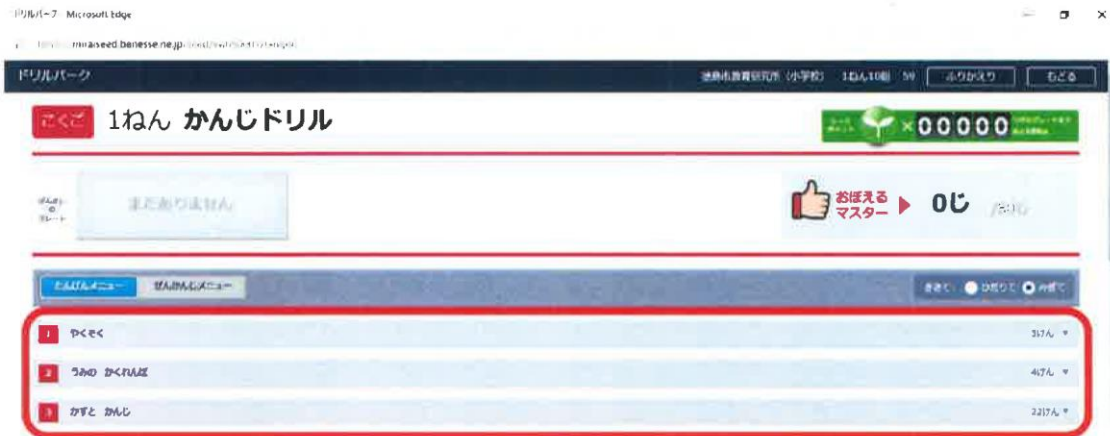

別紙

ドリルパークの使い方（児童生徒用）

※「ドリルパーク」は「ミライシード」の中にあるドリル学習ソフトです。

1. ログインしよう

- ① 「ミライシード」のアイコンをすばやく2回押す。

- ② 「スタート」ボタンを押す。
③ 「学年（がくねん）・組（くみ）」のボタンを押して、自分の学年と組を選ぶ。
④ 「しゅっせきばんごう」を入れる。
⑤ 個表にある「ミライシード」のパスワードを入れる。
⑥ 「OK」を押す。

- ⑦ 「ドリルパーク」を選ぶ。

【重要】分散してのログイン操作のお願いが見込まれております。特にログイン操作時にサータしますが、極力分散してのログイン操作のご協力

⑪ ^{たんげん} ^{えら} 単元を選ぶ。

たんげん
単元

⑫ さらに ^{もんだい} ^{えら} 問題を選ぶ。

⑬ ^{もんだい} ^と 問題を解く。

途中で終わりたい時は

「おわる」→「はい」ボタンを押す。