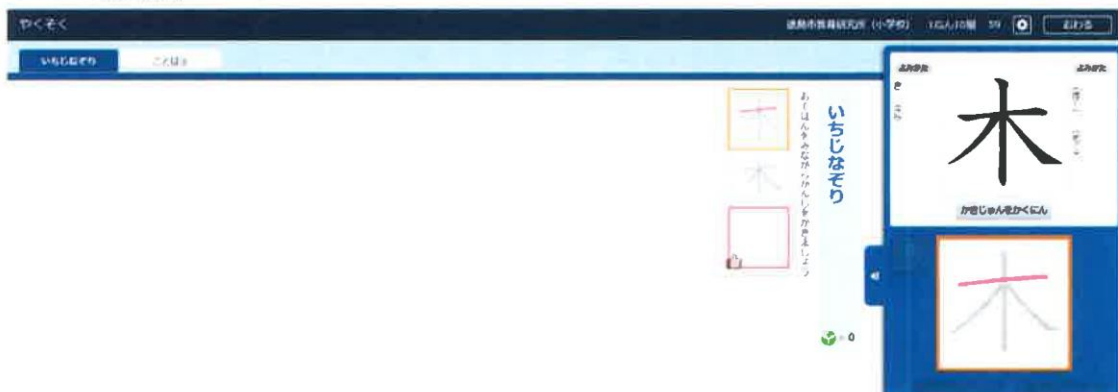

- ⑦ 「ドリルパーク」を選ぶ。

【重要】分散してのログイン操作のお願いが見込まれております。特にログイン操作時にサータしますが、極力分散してのログイン操作のご協力

⑪ ^{たんげん} ^{えら} 単元を選ぶ。

たんげん
単元

⑫ さらに ^{もんだい} ^{えら} 問題を選ぶ。

⑬ ^{もんだい} ^と 問題を解く。

途中で終わりたい時は

「おわる」→「はい」ボタンを押す。