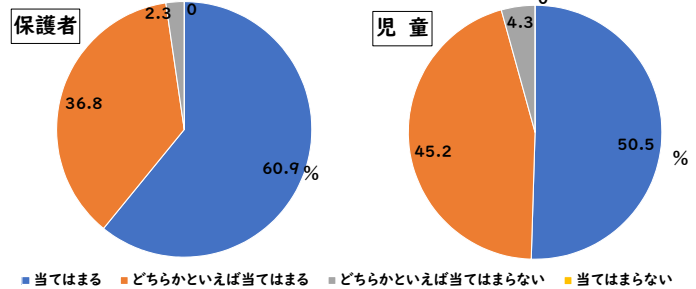

あいさつや会話を大切にしている。

代表委員会で話し合った「あいさつ運動」に取り組んでいます。朝早く来た子は、自主的に鉛筆門に集まり大きな声であいさつをしています。大きな声も笑顔もマスクでおわれた長い期間を終えて、明るい笑顔であいさつをかわせる毎日をみんなで取り戻しました。家庭でのご支援ありがとうございます。

お知らせ

令和5年度学校評価のすべての結果は相生小学校ホームページに掲載しています。アンケートへのご協力ありがとうございました。