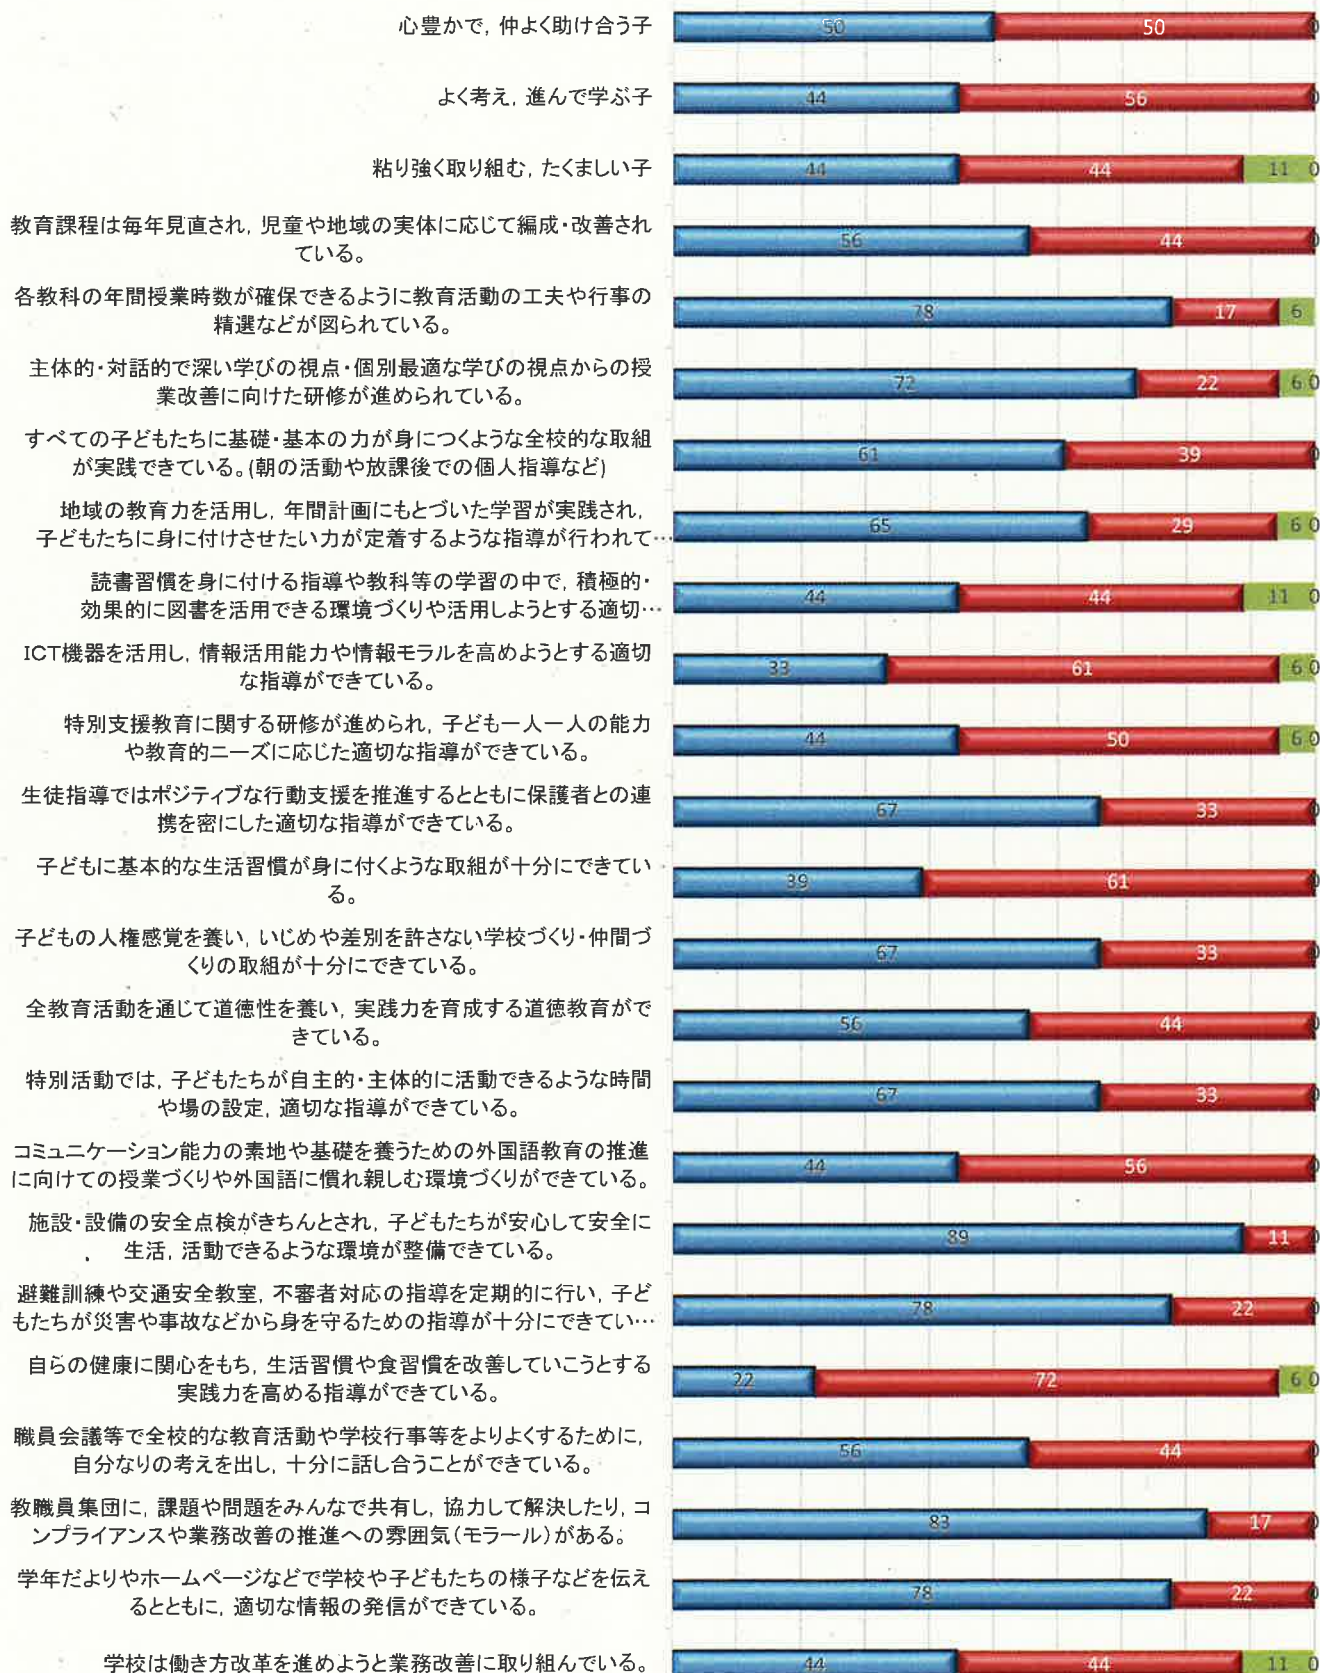

R5教職員自己評価(年間)

グラフ内の数字は(%)

0 10 20 30 40 50 60 70 80 90 100

■よくあてはまる ■ややあてはまる ■あまりあてはまらない ■あてはまらない