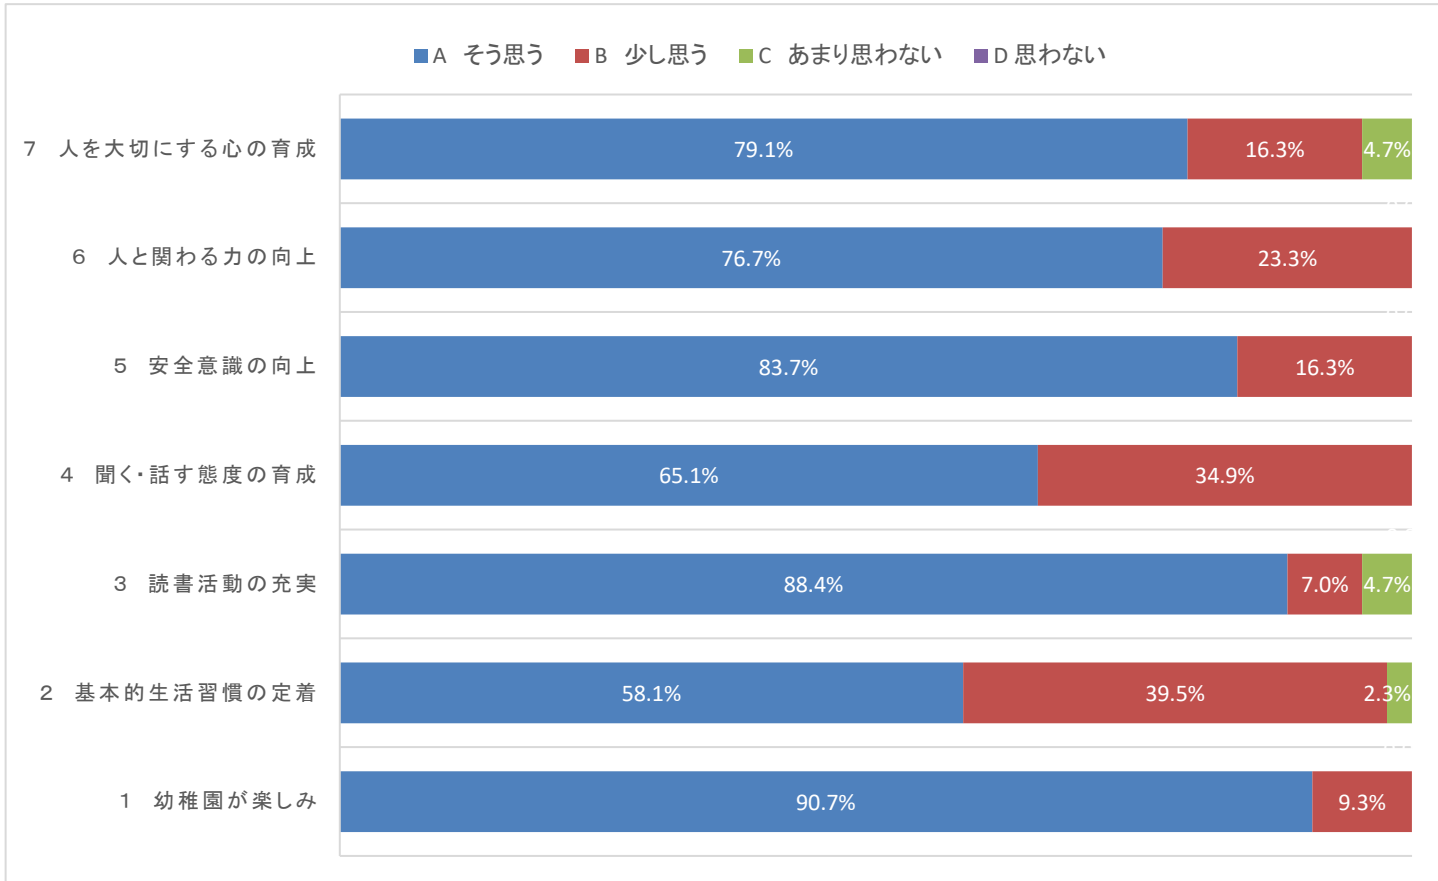

学校評価 保護者アンケート

調査期間: 令和6年1月23日から1月31日

調査対象: 松茂幼稚園保護者 57名

回答率: 75.44%

【子どもの育ちについて】

【家庭について】

【魅力ある幼稚園づくりについて】