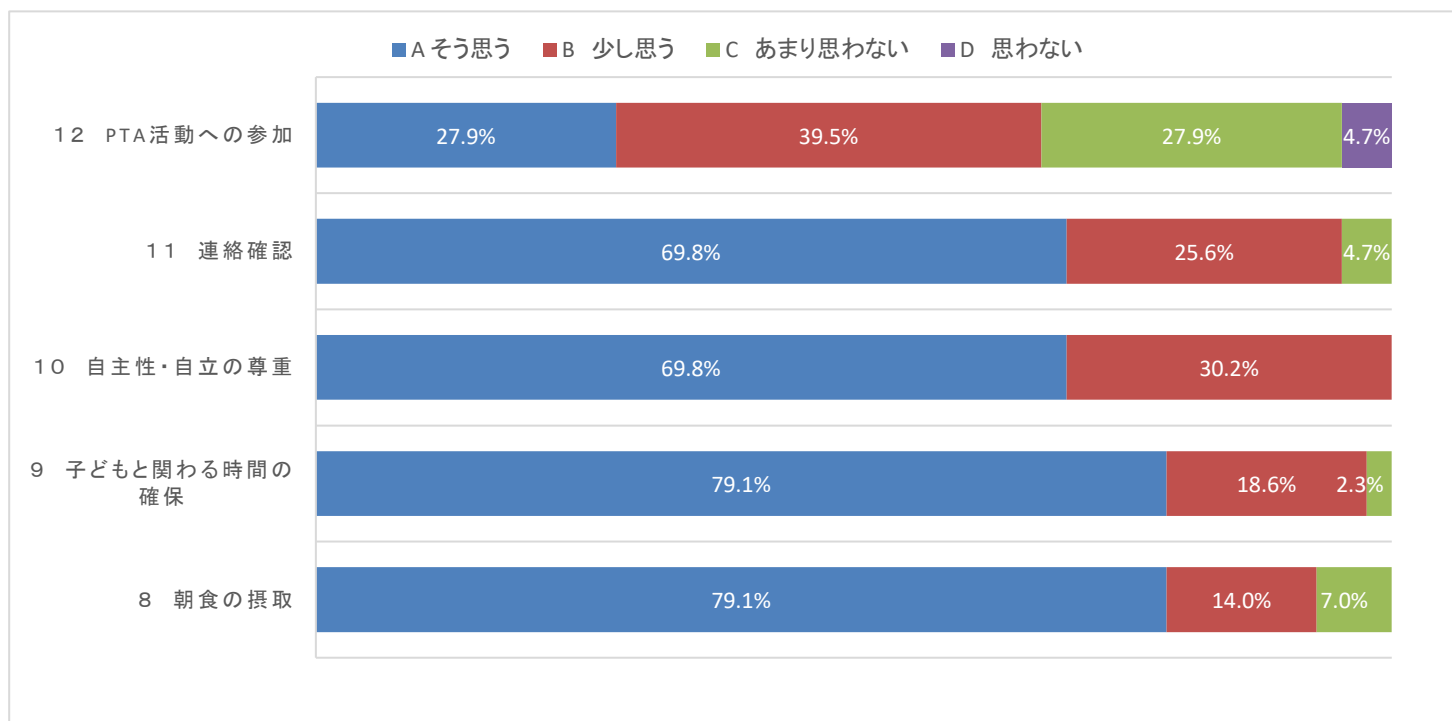

学校評価 保護者アンケート

調査期間: 令和6年1月23日から1月31日

調査対象: 松茂幼稚園保護者 57名

回答率: 75.44%

【子どもの育ちについて】

【家庭について】

【魅力ある幼稚園づくりについて】