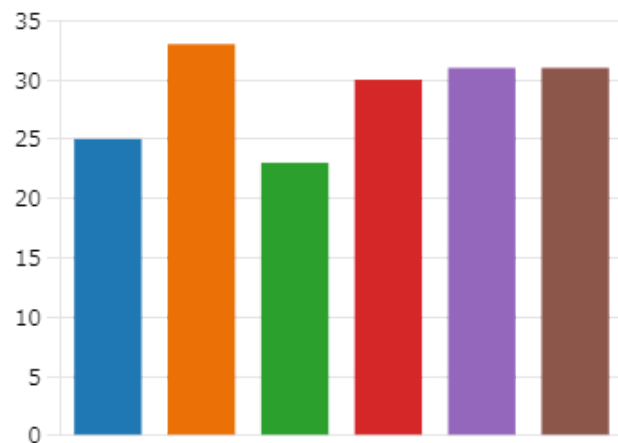

令和5年度 林小学校児童アンケート

173 応答

04:15 完了するのにかった平均時間

終了済み 状態

1. 学年を選んでください

- 1年
- 2年
- 3年
- 4年
- 5年
- 6年

25
33
23
30
31
31

2. あなたは学校が楽しいですか。

- とても楽しい
- 楽しい
- あまり楽しくない
- まったく楽しくない

90
70
10
3

3. 先生は、あなたのことをわかってもらっていますか。

- よくわかっている
- わかっている
- あまりわかってない
- まったくわかっていない

76
85
9
3

4. あなたは授業の内容を分かっていますか。

● よくわかっている	73
● わかっている	77
● あまりわからない	20
● まったくわからない	3