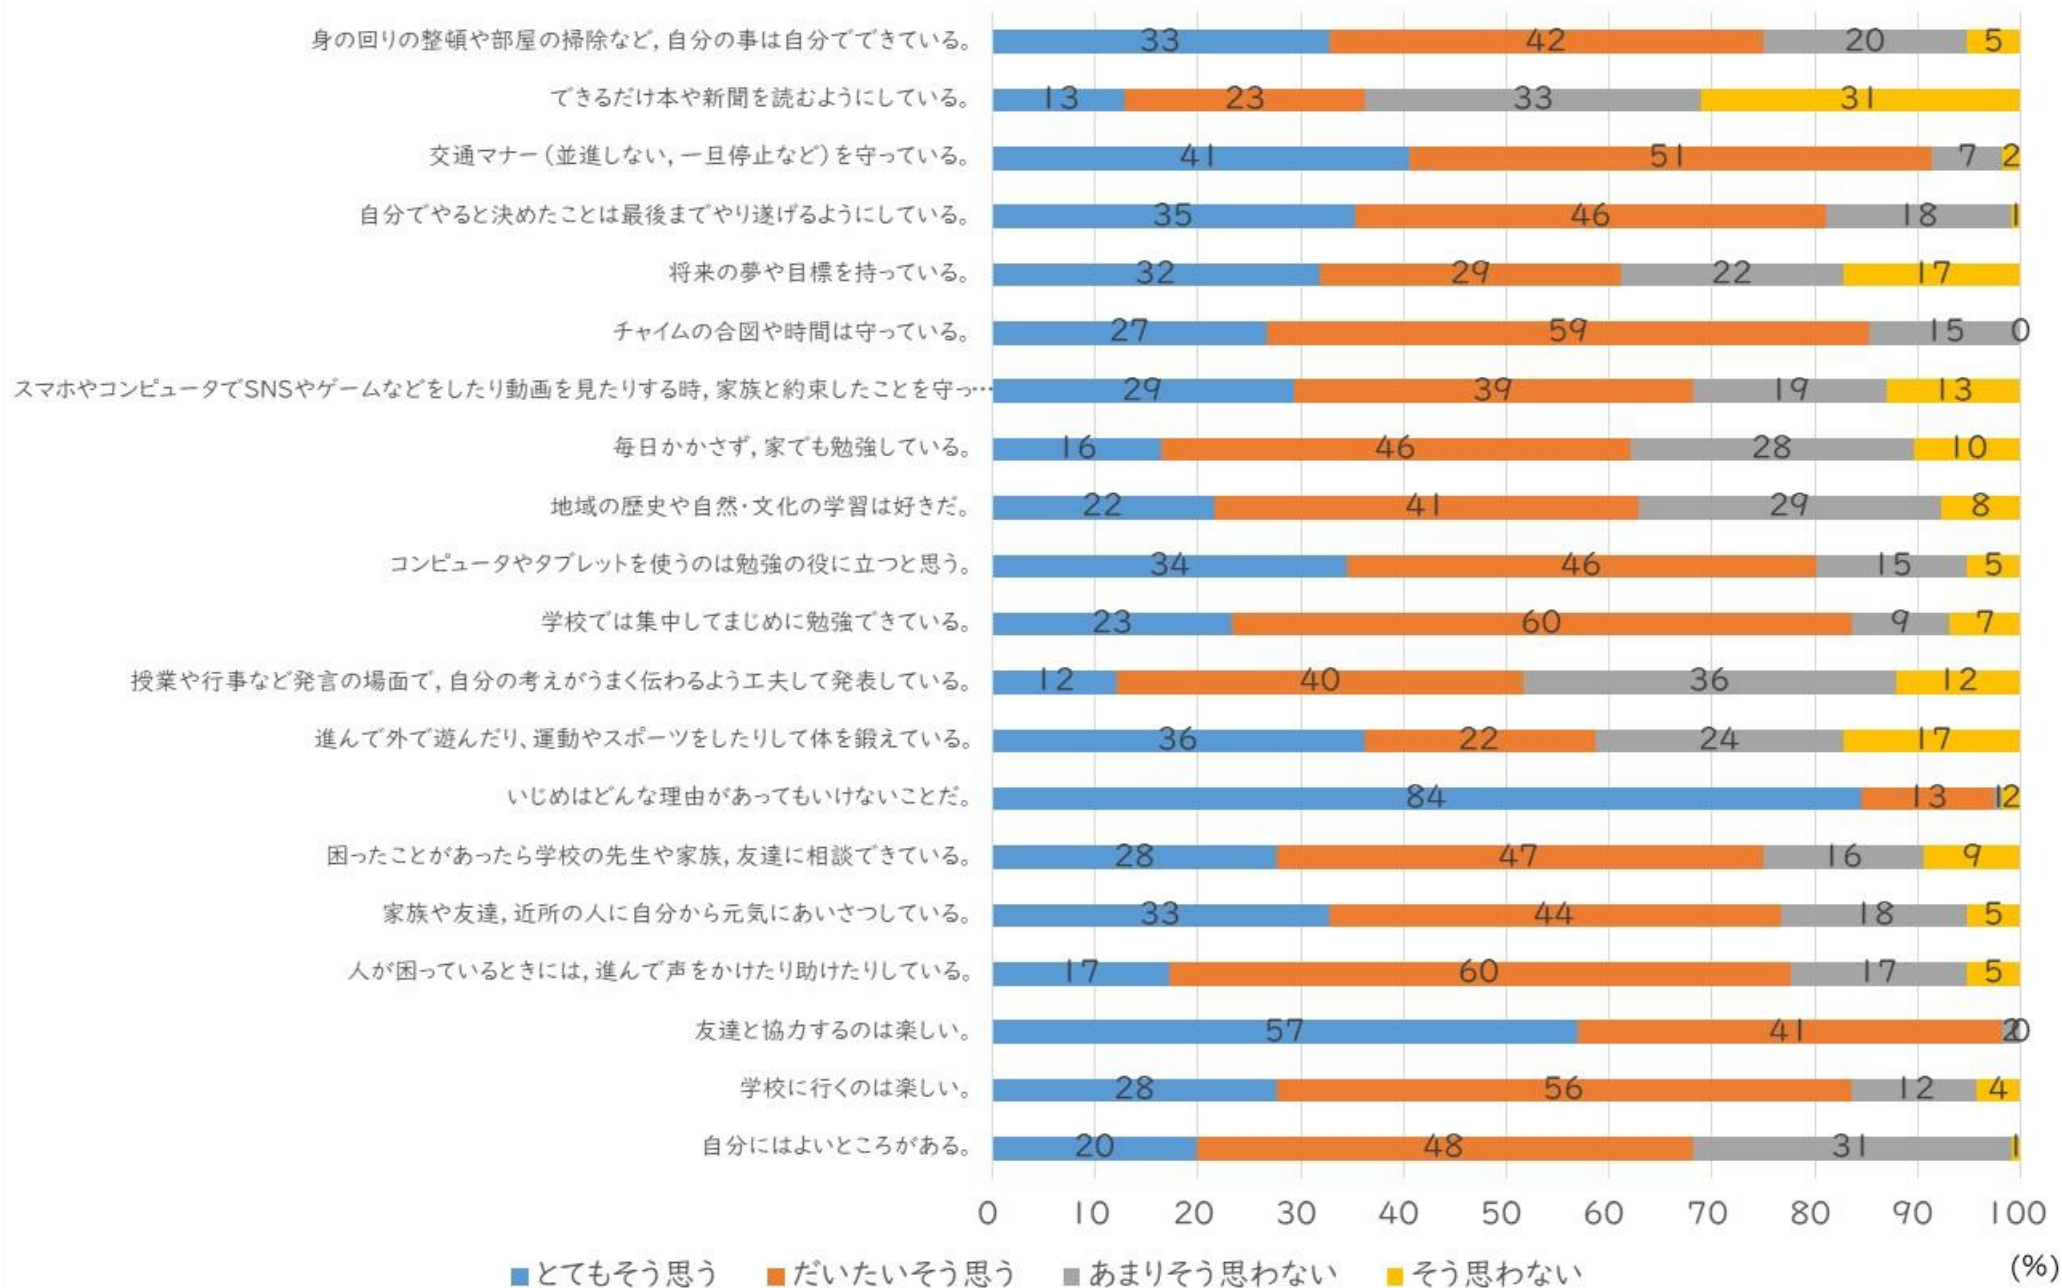

【市立川島中・生徒用】R5川島地区CS小中学校共通学校評価アンケート

【市立川島中・保護者用】R5川島地区CS小中学校共通学校評価アンケート