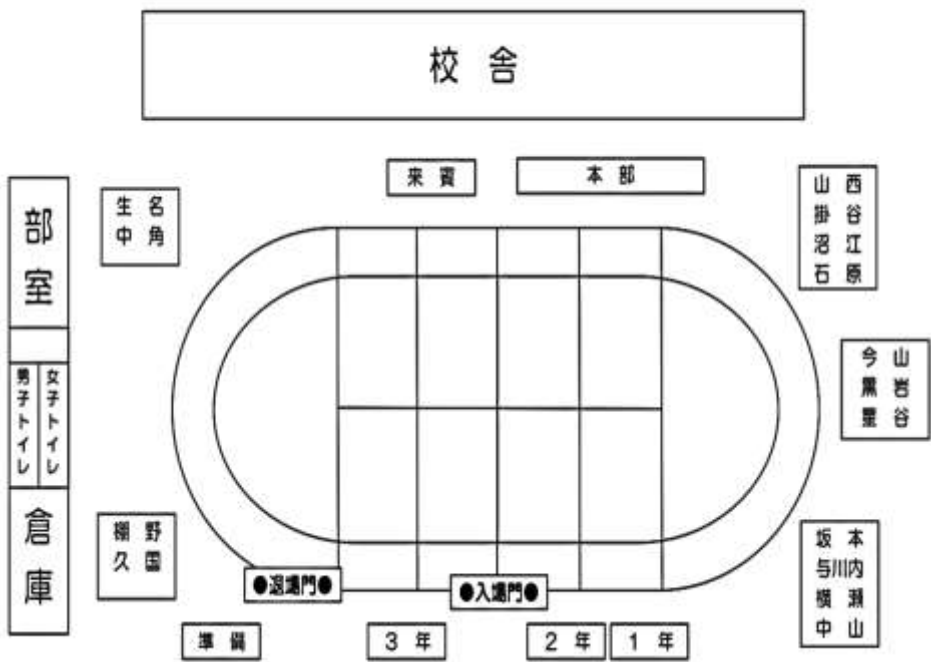

No	学年	種別	種目名	責任者
20	全	全	休憩	松田
19	選抜	団	応援合戦	松田
18	全	団	運命のカード	小牧
17	1・2	個	K・MUKA・DE	橋本・龍田
16	3	個	全員リレー	松田
15	全	全	選抜リレー	松田
			閉会式	松田

勝中祭(体育の部)応援席配置図

【開会式】

- 一、開式のごとば
- 一、国旗・校旗掲揚
- 一、来賓あいさつ
- 一、生徒会長あいさつ
- 一、競技上の注意
- 一、選手宣誓
- 一、閉式のごとば