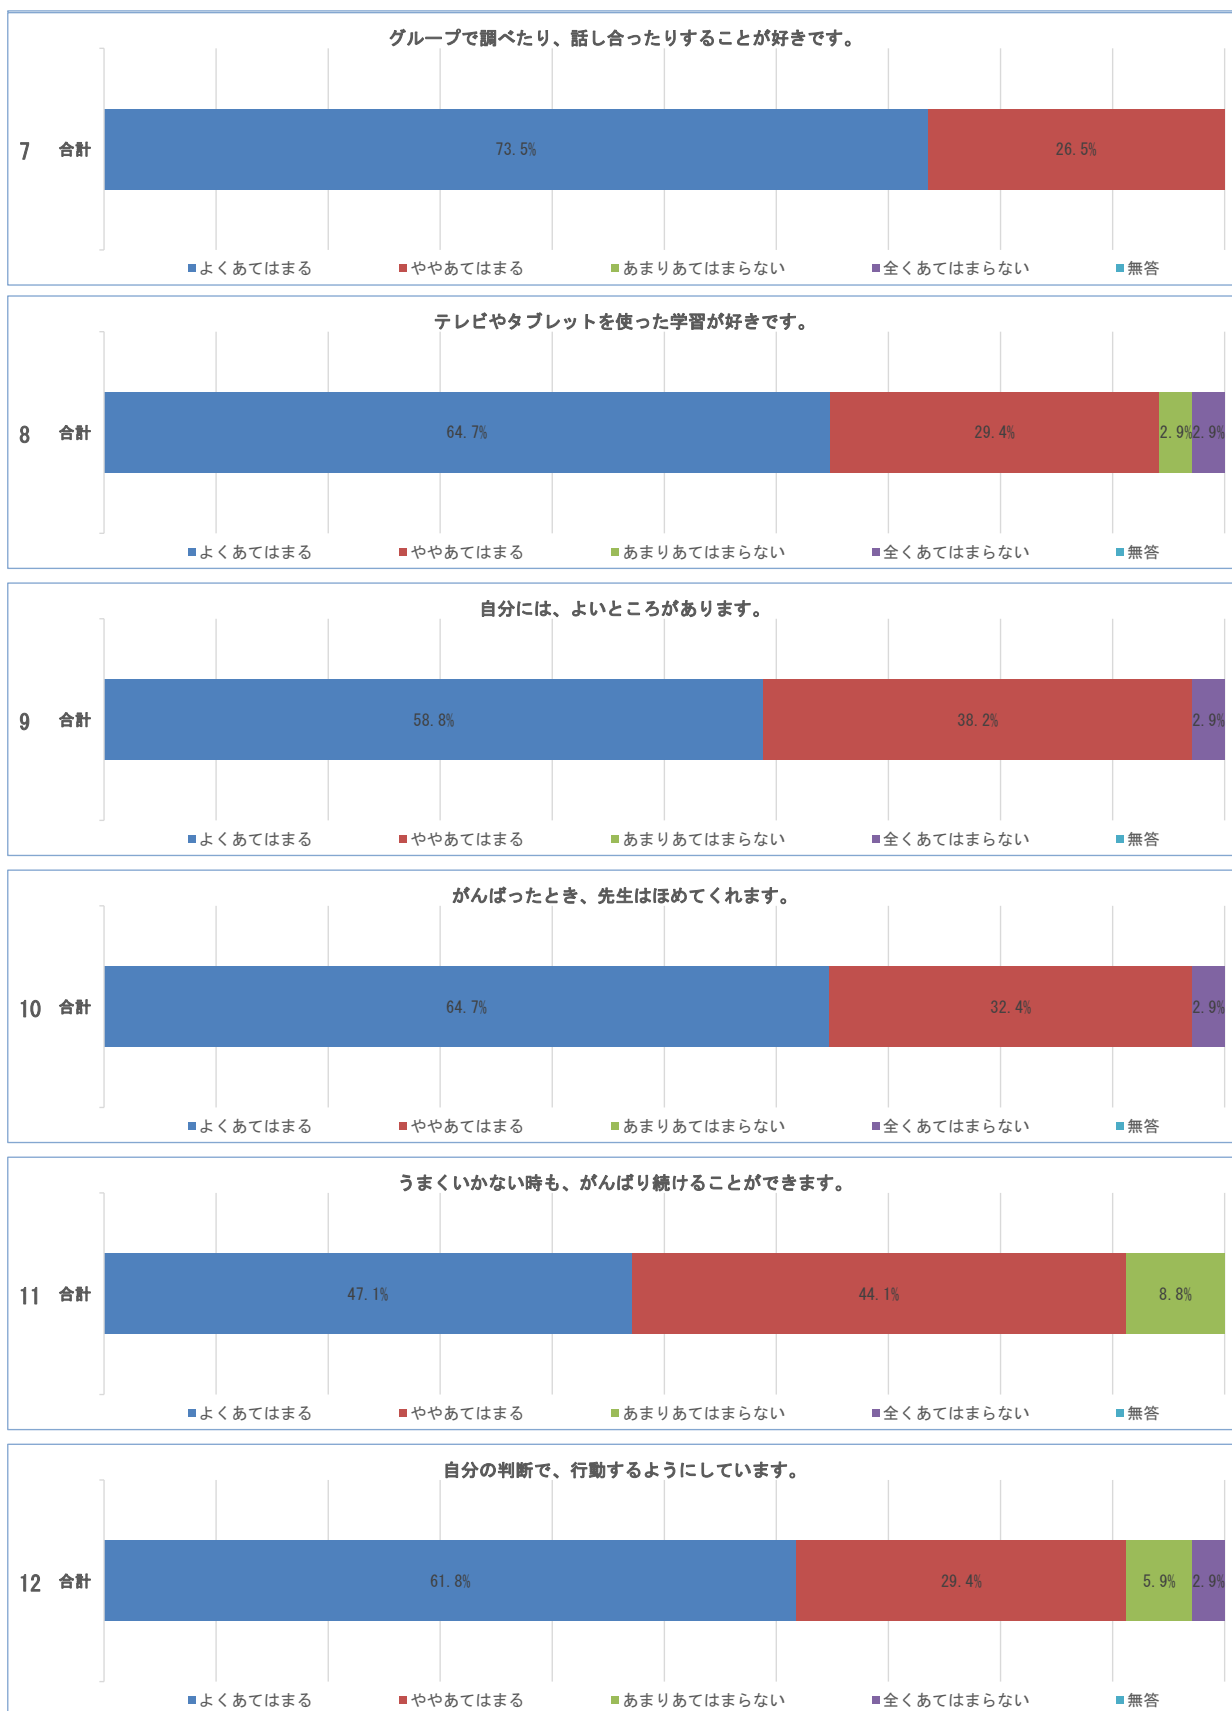

令和5年度学校評価アンケート

堀江南小学校(児童)

令和5年度学校評価アンケート

堀江南小学校(児童)

令和5年度学校評価アンケート

堀江南小学校(児童)

令和5年度学校評価アンケート

堀江南小学校(児童)

令和5年度学校評価アンケート

堀江南小学校(児童)