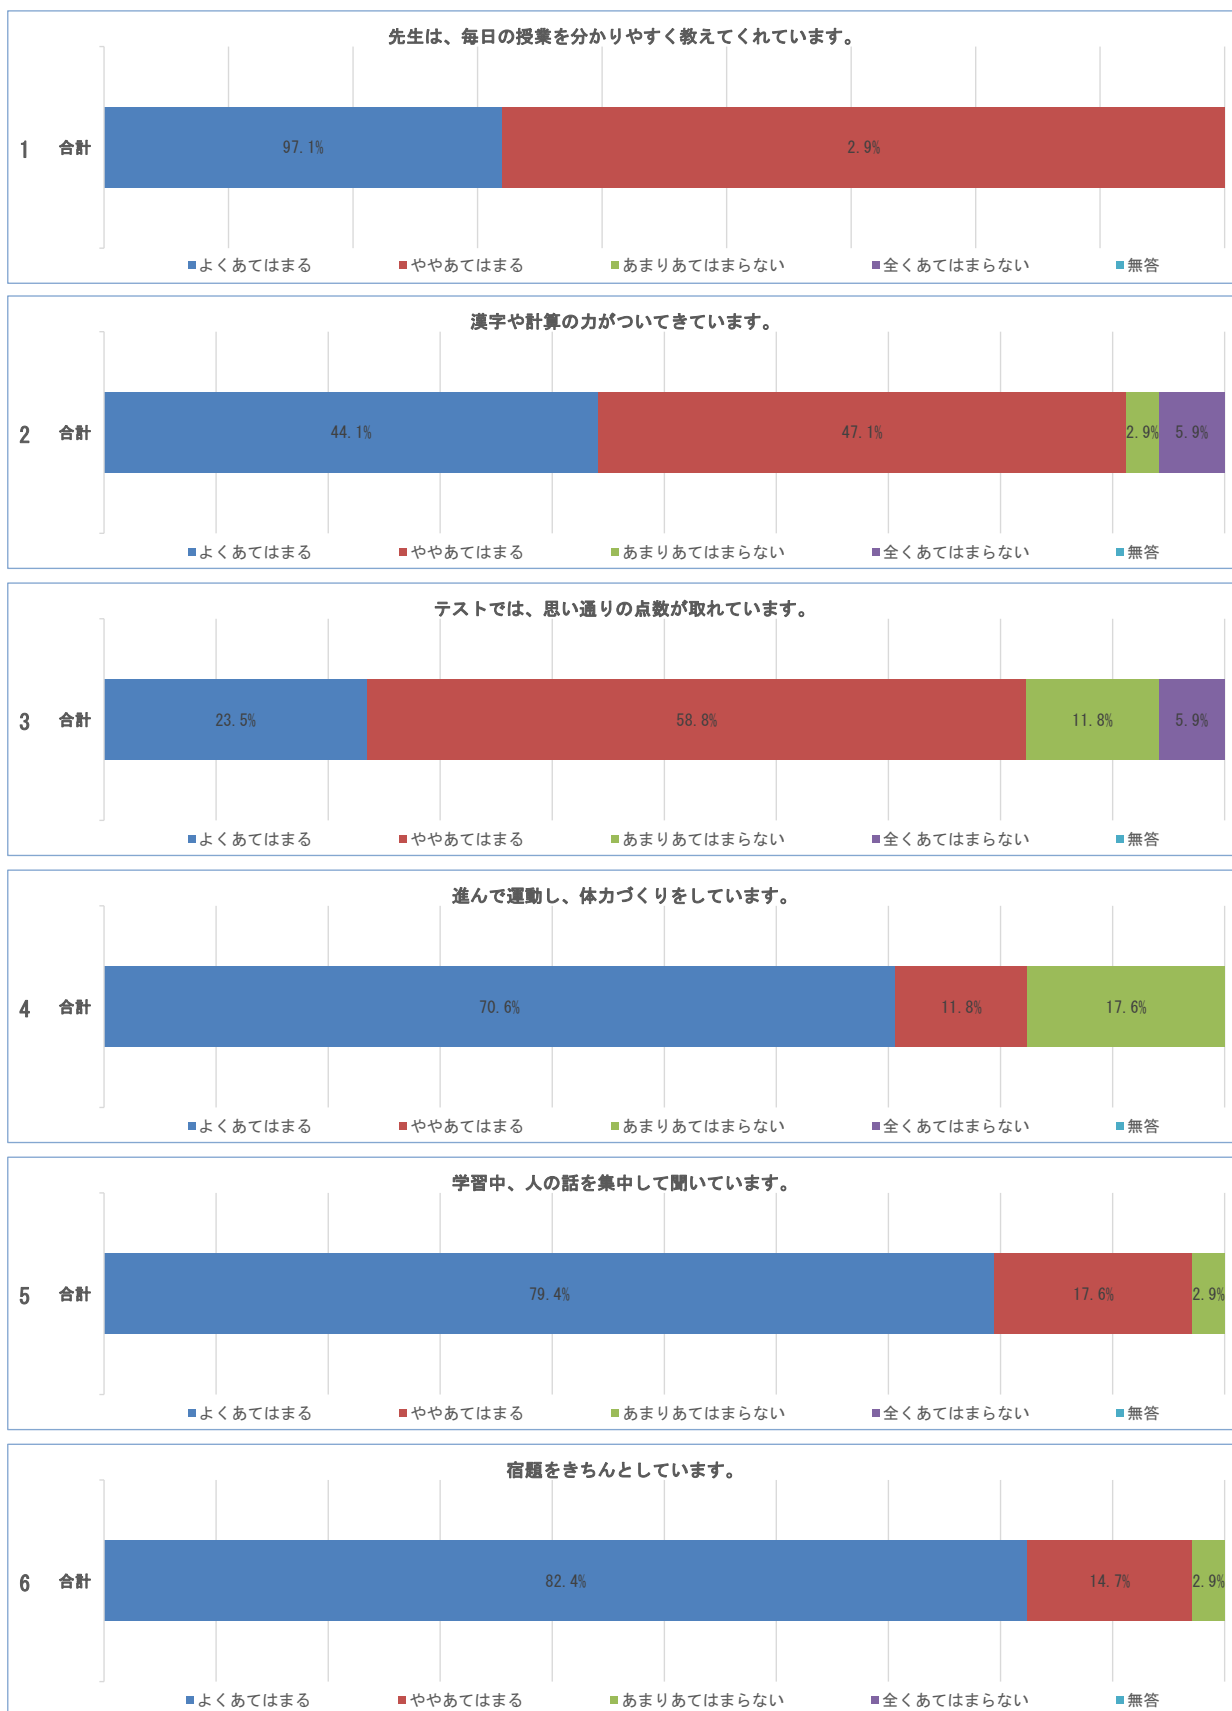

令和5年度学校評価アンケート

堀江南小学校(児童)

令和5年度学校評価アンケート

堀江南小学校(児童)

令和5年度学校評価アンケート

堀江南小学校(児童)

令和5年度学校評価アンケート

堀江南小学校(児童)

令和5年度学校評価アンケート

堀江南小学校(児童)