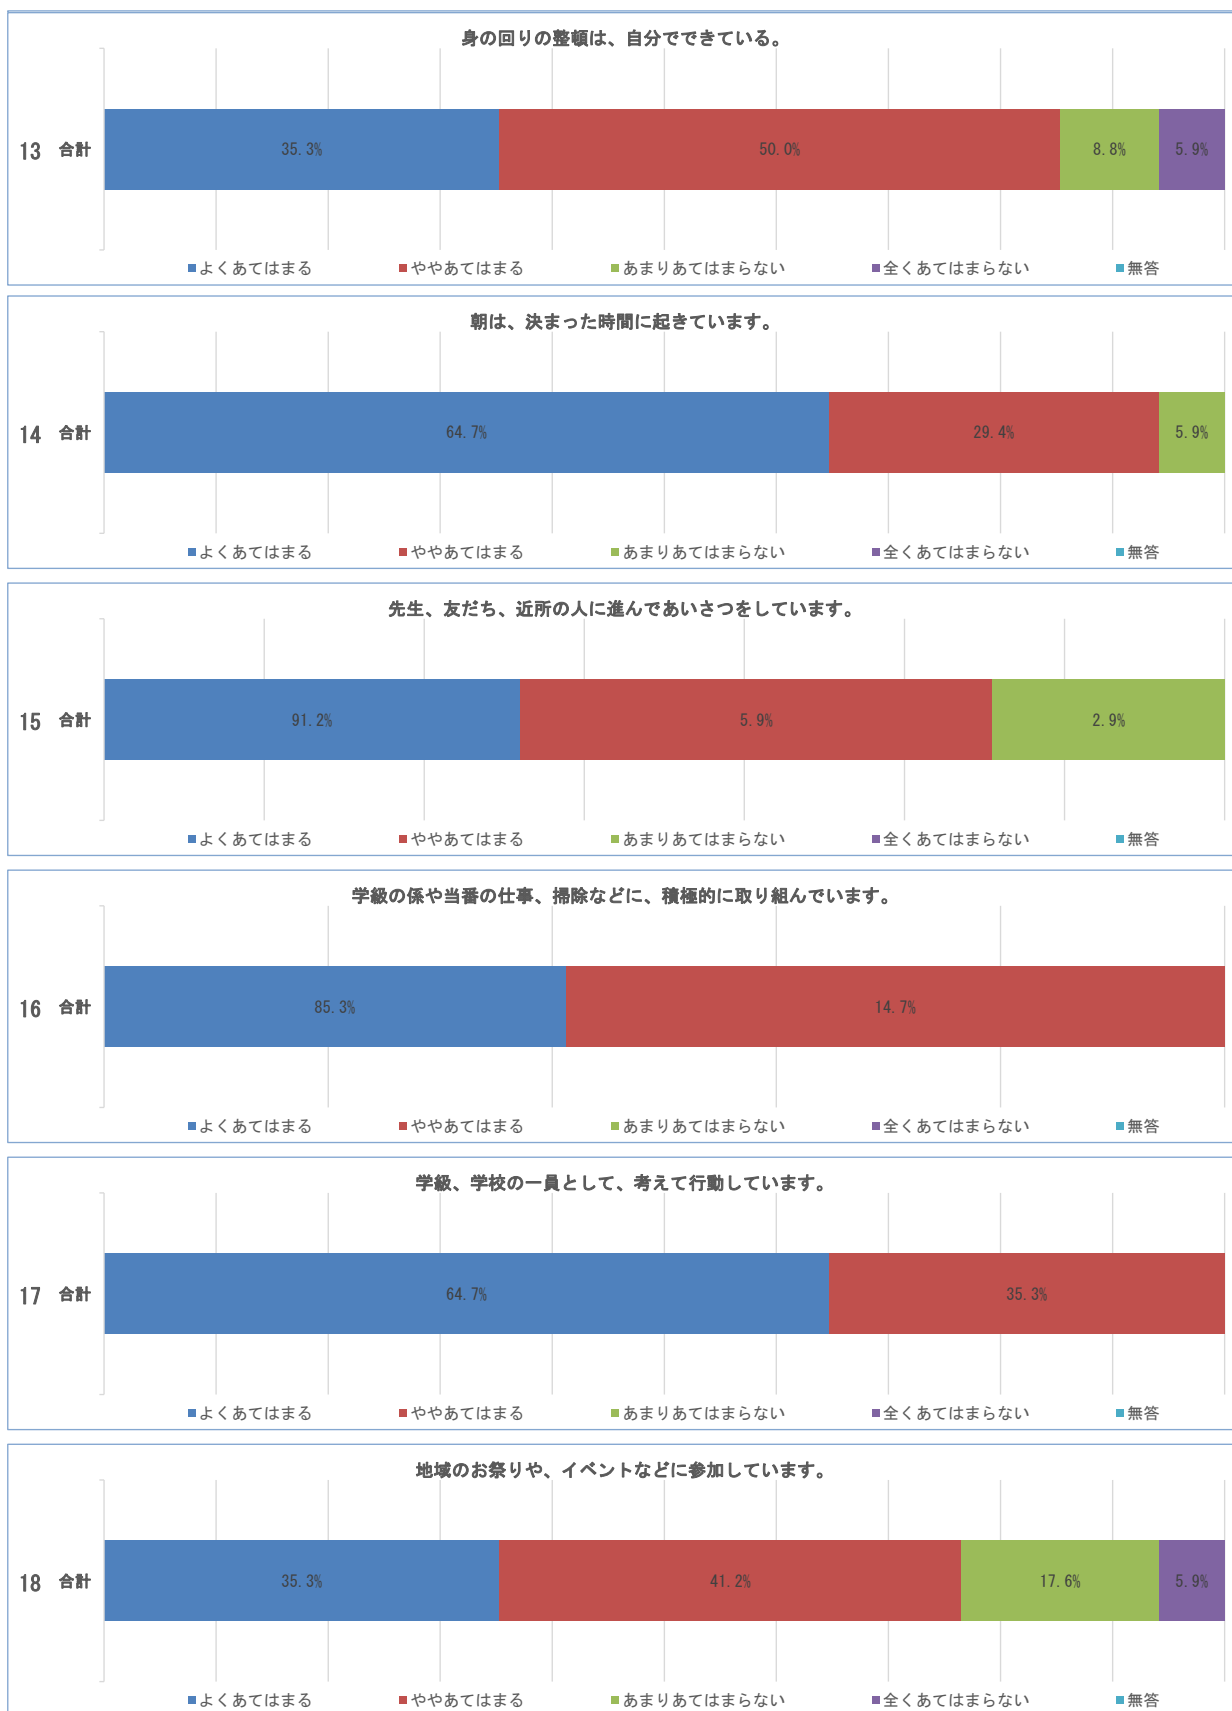

令和5年度学校評価アンケート

堀江南小学校(児童)

令和5年度学校評価アンケート

堀江南小学校(児童)

令和5年度学校評価アンケート

堀江南小学校(児童)

令和5年度学校評価アンケート

堀江南小学校(児童)

令和5年度学校評価アンケート

堀江南小学校(児童)