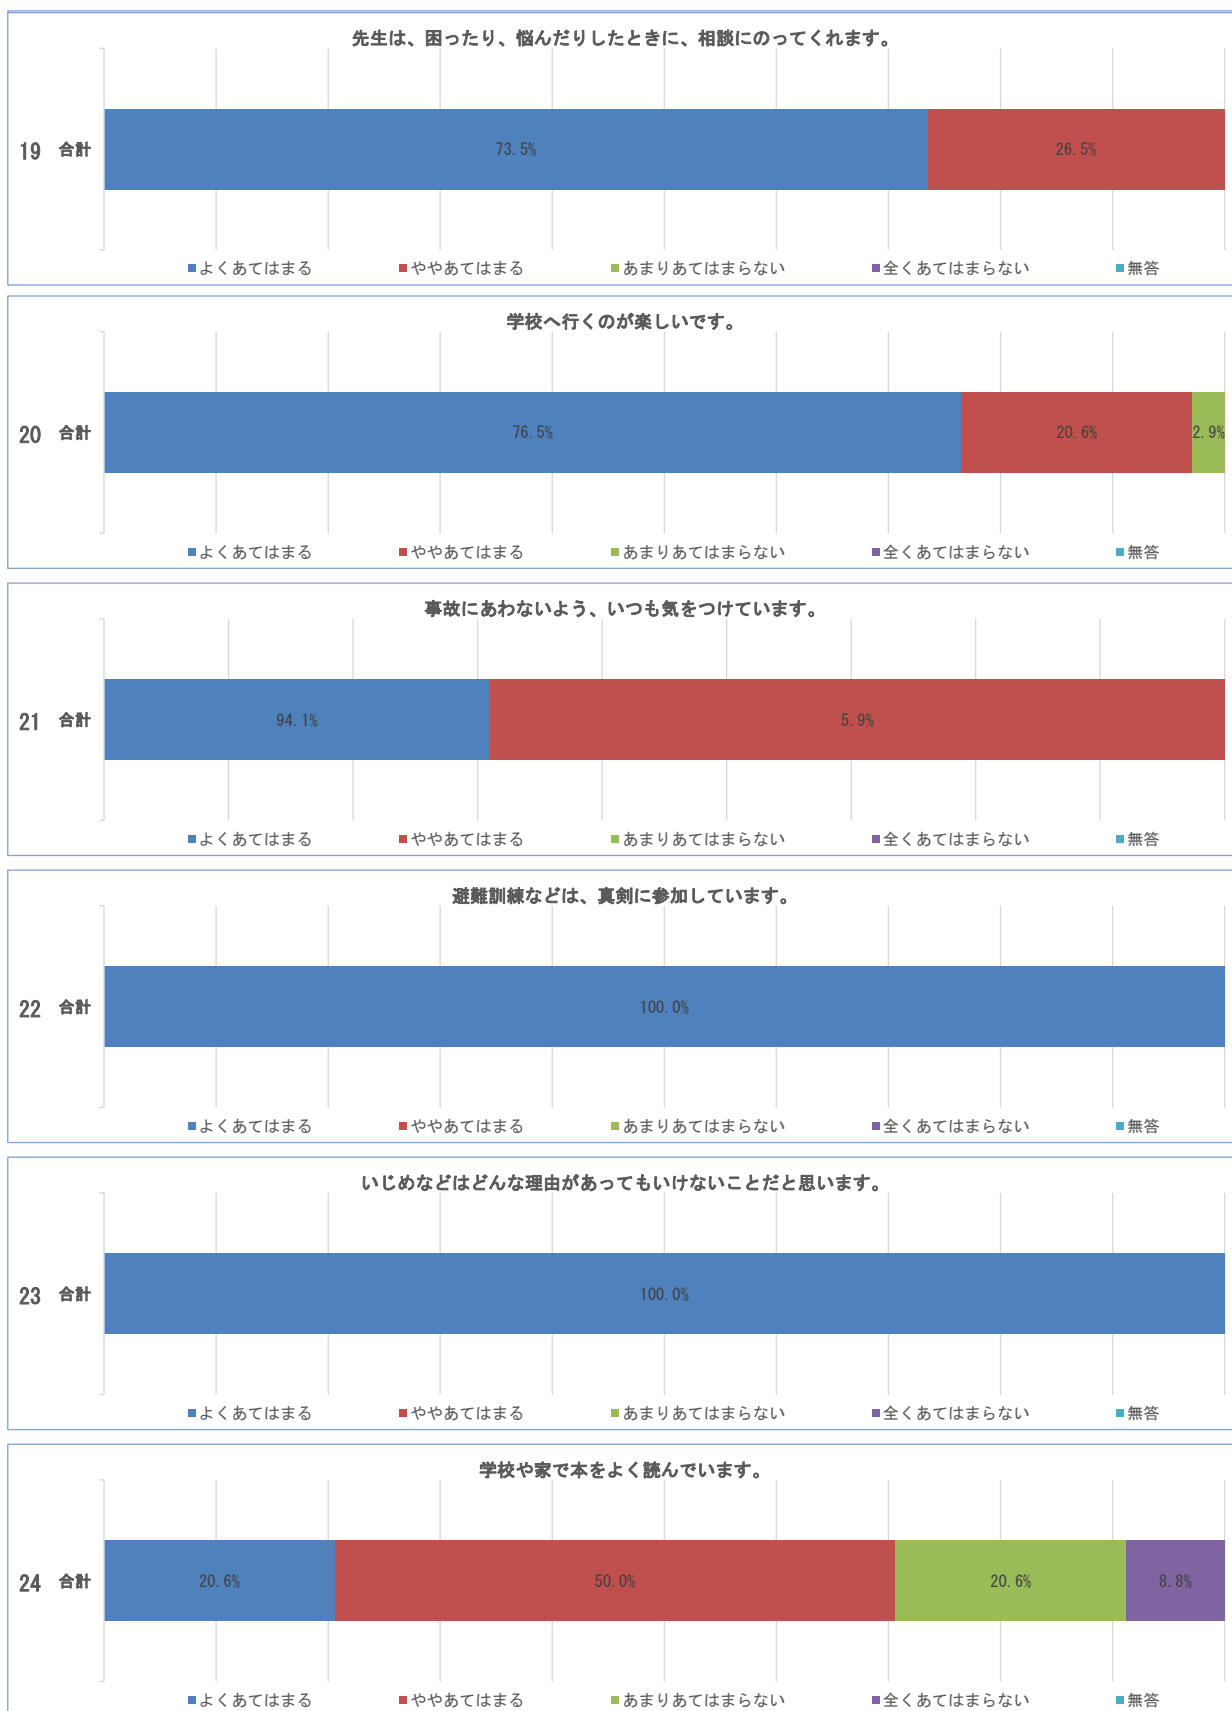

令和5年度学校評価アンケート

堀江南小学校(児童)

令和5年度学校評価アンケート

堀江南小学校(児童)

令和5年度学校評価アンケート

堀江南小学校(児童)

令和5年度学校評価アンケート

堀江南小学校(児童)

令和5年度学校評価アンケート

堀江南小学校(児童)