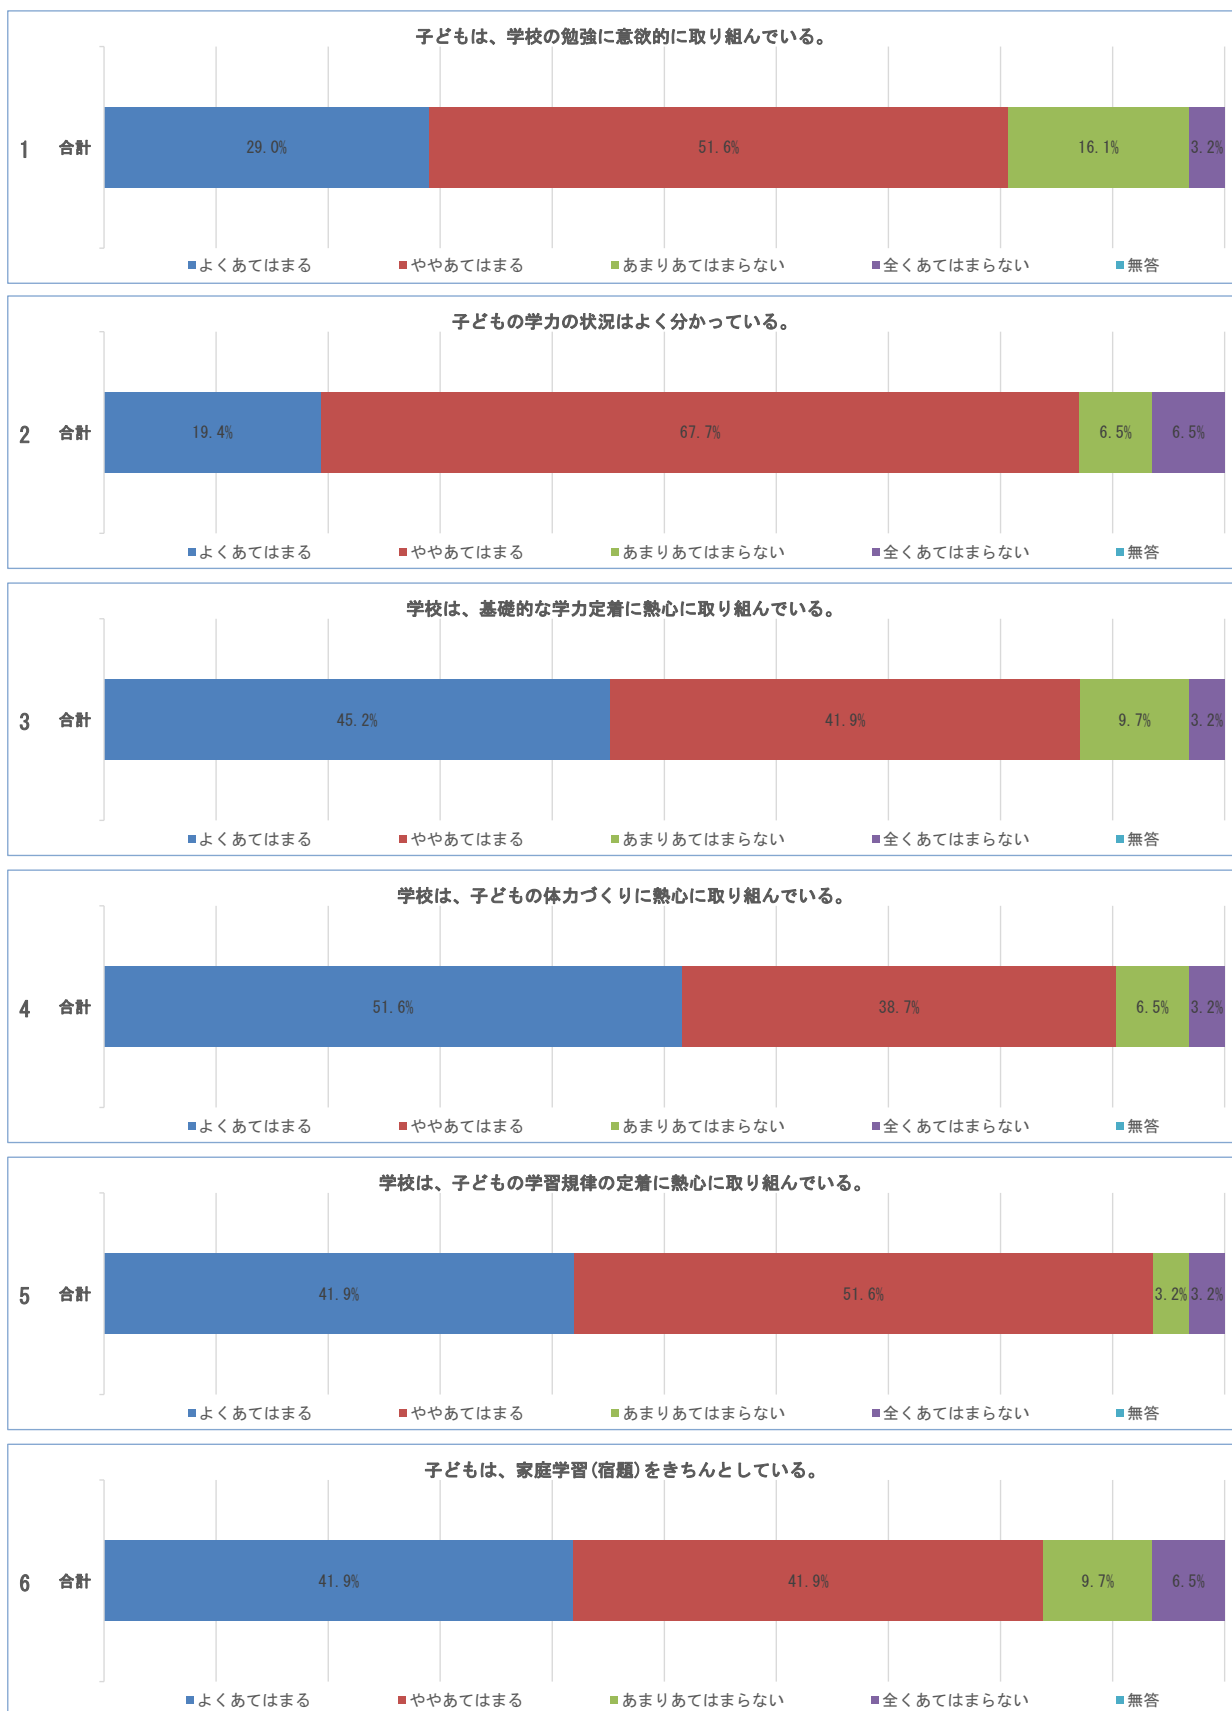

令和5年度学校評価アンケート

堀江南小学校（保護者）

令和5年度学校評価アンケート

堀江南小学校（保護者）

令和5年度学校評価アンケート

堀江南小学校（保護者）

令和5年度学校評価アンケート

堀江南小学校（保護者）

令和5年度学校評価アンケート

堀江南小学校（保護者）