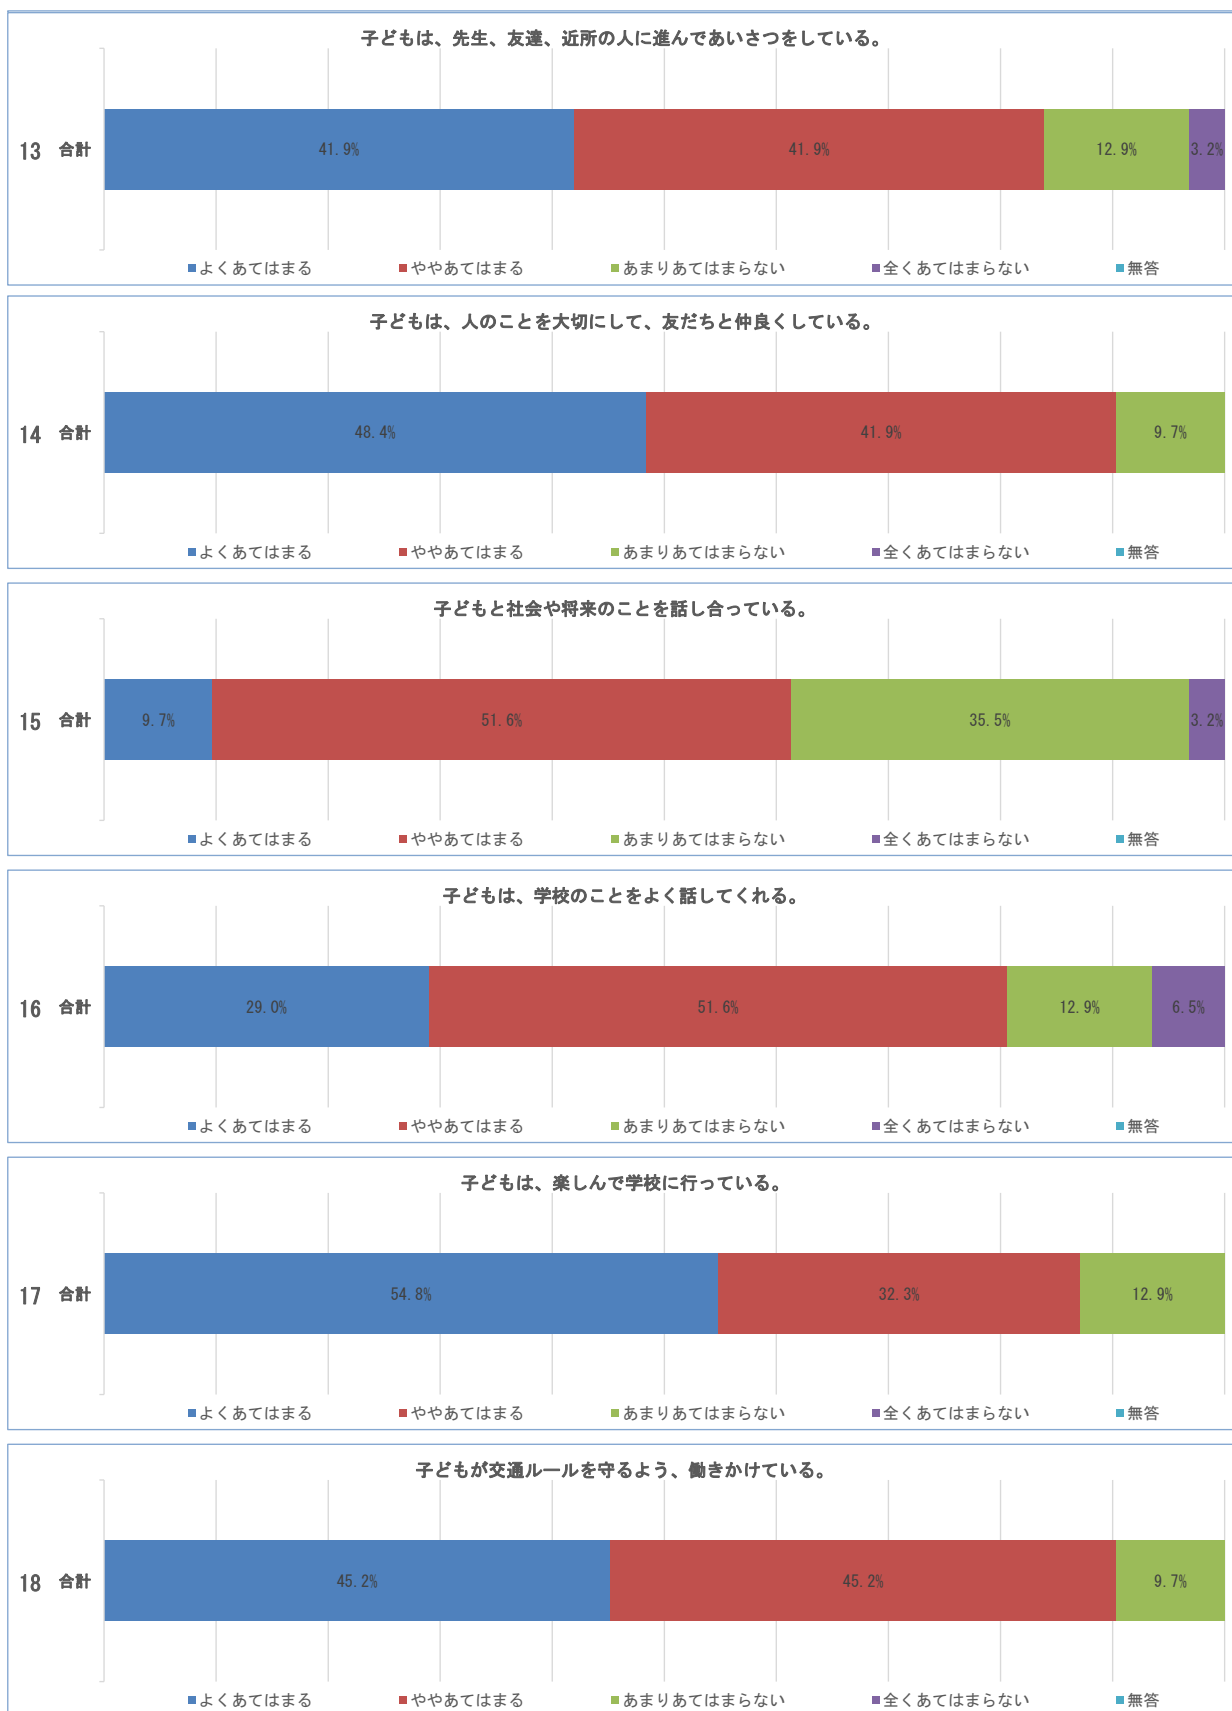

令和5年度学校評価アンケート

堀江南小学校（保護者）

令和5年度学校評価アンケート

堀江南小学校（保護者）

令和5年度学校評価アンケート

堀江南小学校（保護者）

令和5年度学校評価アンケート

堀江南小学校（保護者）

令和5年度学校評価アンケート

堀江南小学校（保護者）