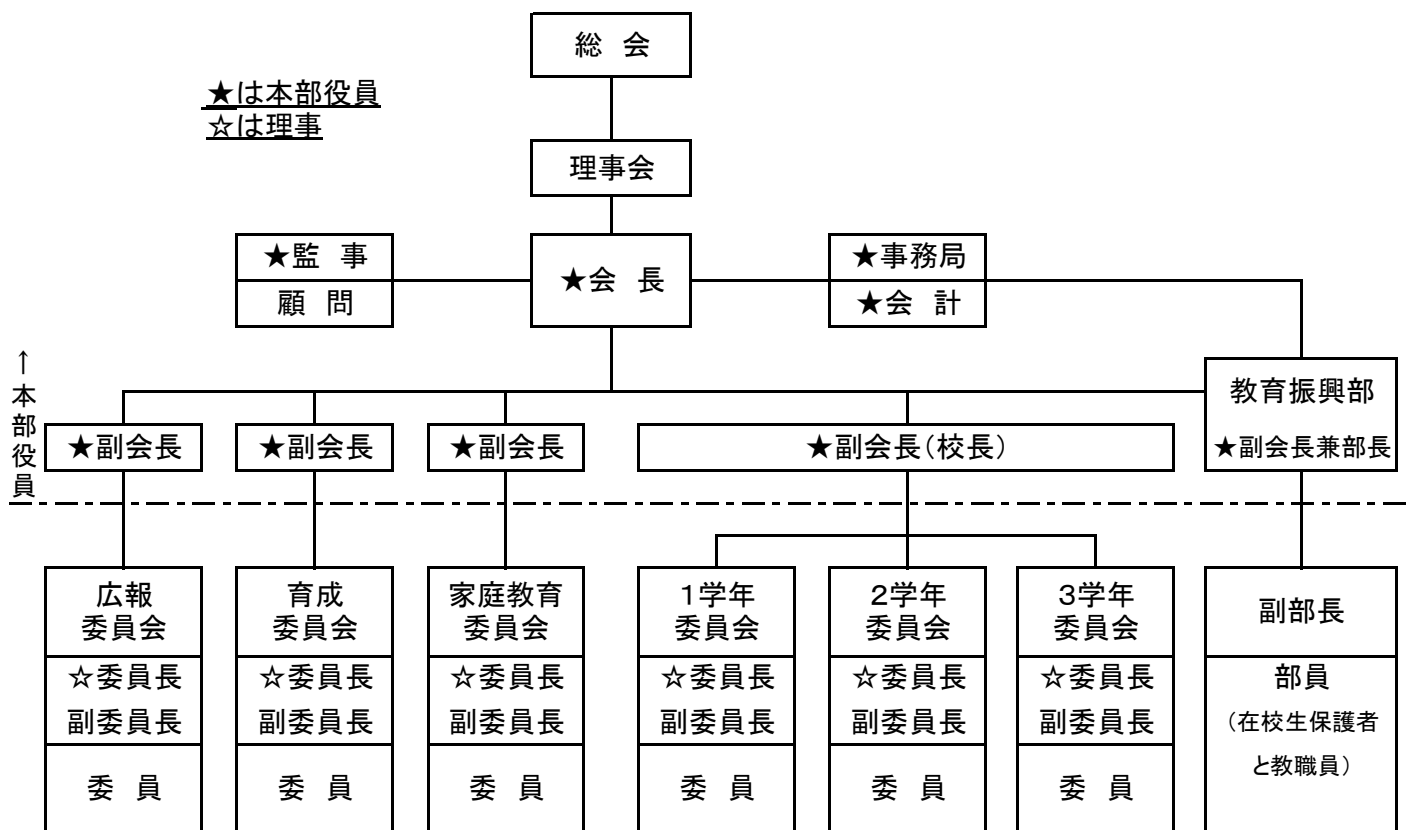

## 池田中学校PTA組織図

※活動計画は、例年の計画です。  
 ※令和5年度から校区委員を廃止しました。

### PTA活動計画

月	内 容
4	本部役員会, 総会, 学年部会
5	合同専門委員会
6	親睦ソフトバレーボール大会
7	
8	役員会, 育成委員会(夏休みプール監視), 家庭教育委員会学校祭バザー打合せ会
9	学校祭
10	広報委員会, 理事会・役員会
11	家庭教育研修会
12	広報発行
1	
2	広報委員会, 専門委員会, 理事会・役員会
3	広報発行