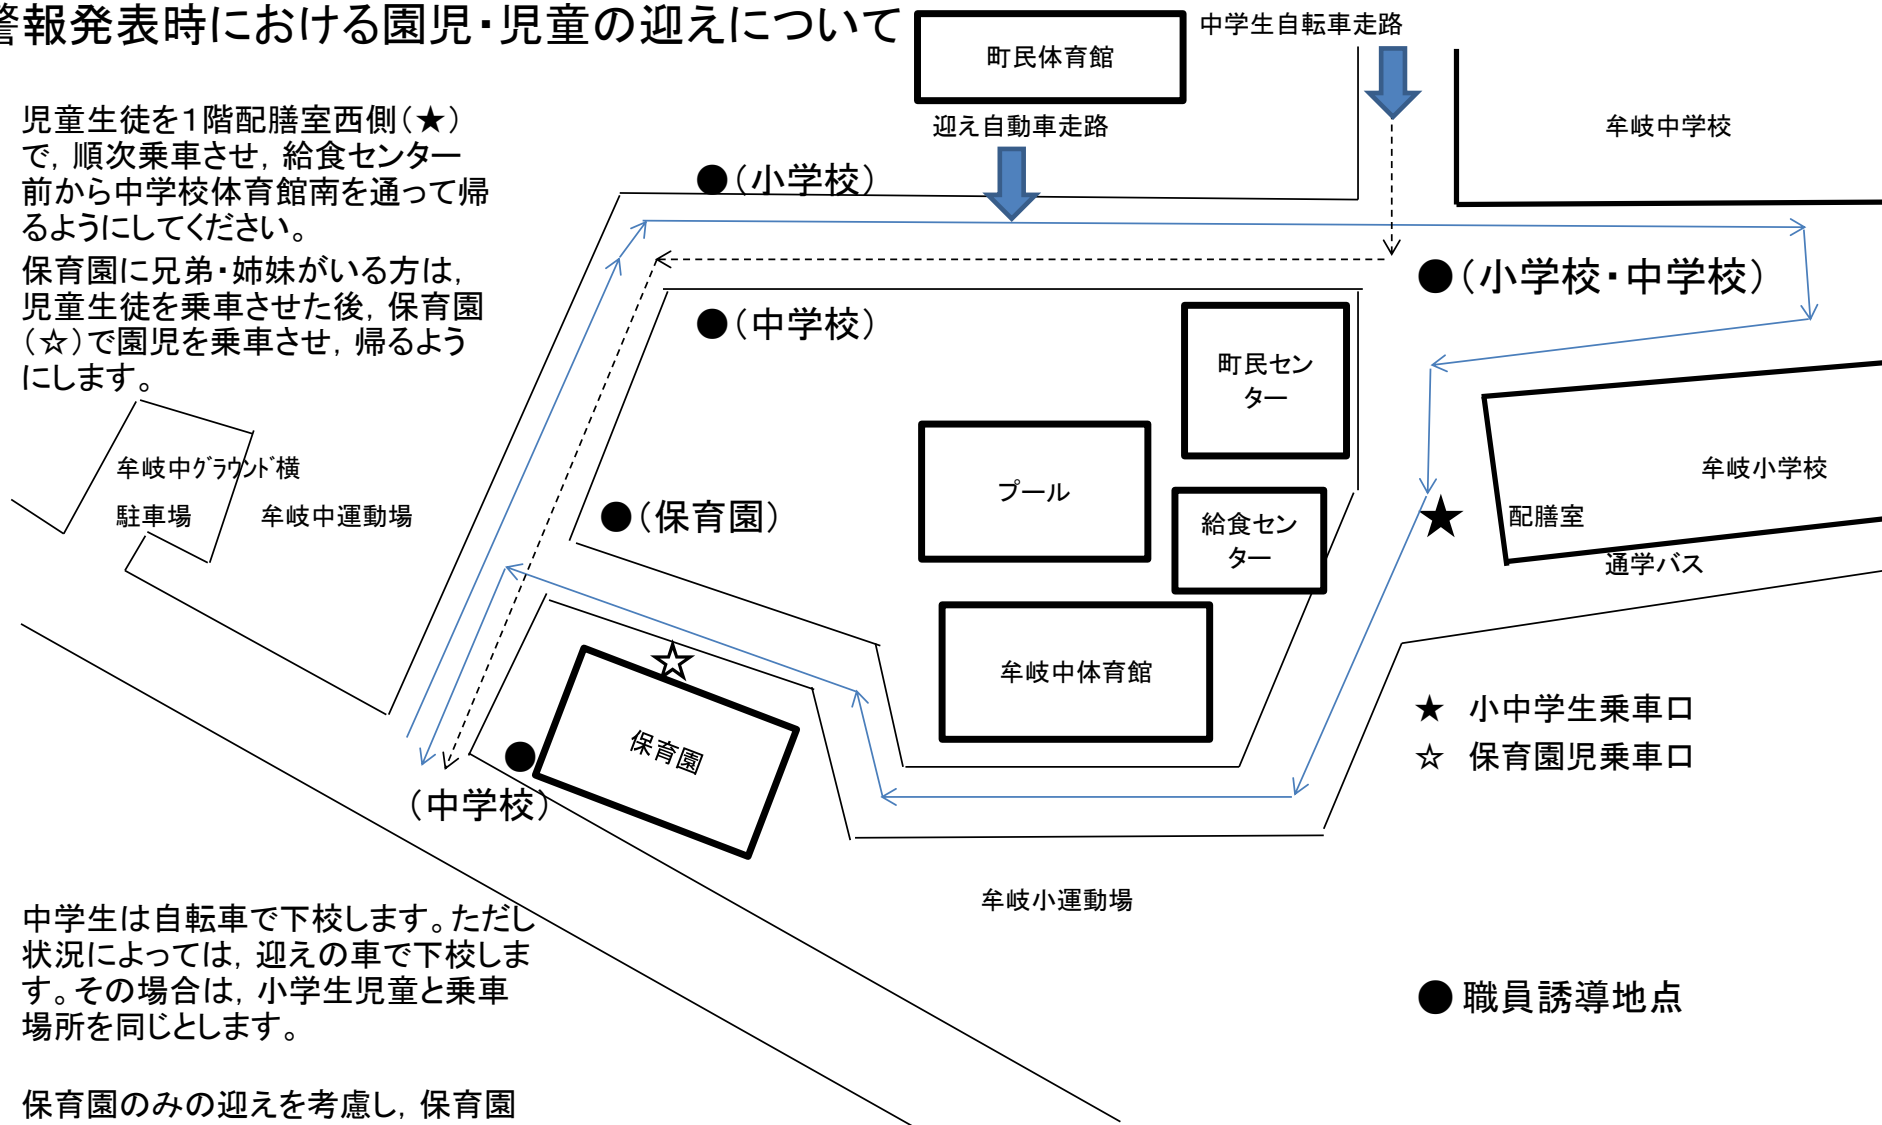

警報発表時における園児・児童の迎えについて

児童生徒を1階配膳室西側(★)で、順次乗車させ、給食センター前から中学校体育館南を通して帰るようにしてください。

保育園に兄弟・姉妹がいる方は、児童生徒を乗車させた後、保育園(☆)で園児を乗車させ、帰るようにします。

中学生は自転車で下校します。ただし状況によっては、迎えの車で下校します。その場合は、小学生児童と乗車場所を同じとします。

保育園のみの迎えを考慮し、保育園の迎えの時刻を小中の引き渡し時刻より早く設定します。

- ★ 小中学生乗車口
- ☆ 保育園児乗車口
- 職員誘導地点