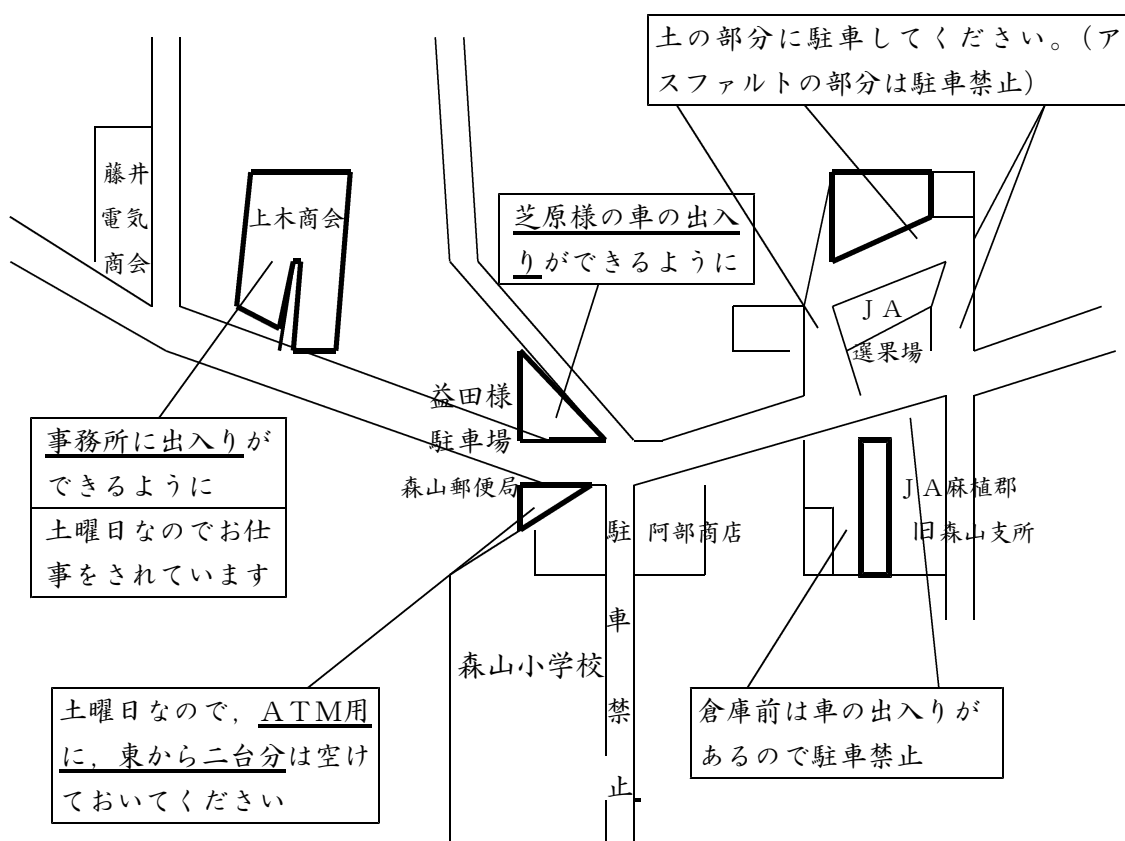

令和6年9月30日

保護者の皆様

森山小学校PTA会長 西 信泰
森山小学校校長 久保 尚史

スポーツフェスティバルの駐車場について

今年も、土地所有者の皆様のご厚意で次の駐車場（太枠内）を使用することができます。太枠内以外への駐車や学校周辺での路上駐りは、交通の迷惑になり、非常に危険ですので、ご遠慮くださいますようお願いいたします。

※ 駐車場の駐車台数には限りがあります。可能な方は徒歩または自転車等でご来校くださればありがたいです。