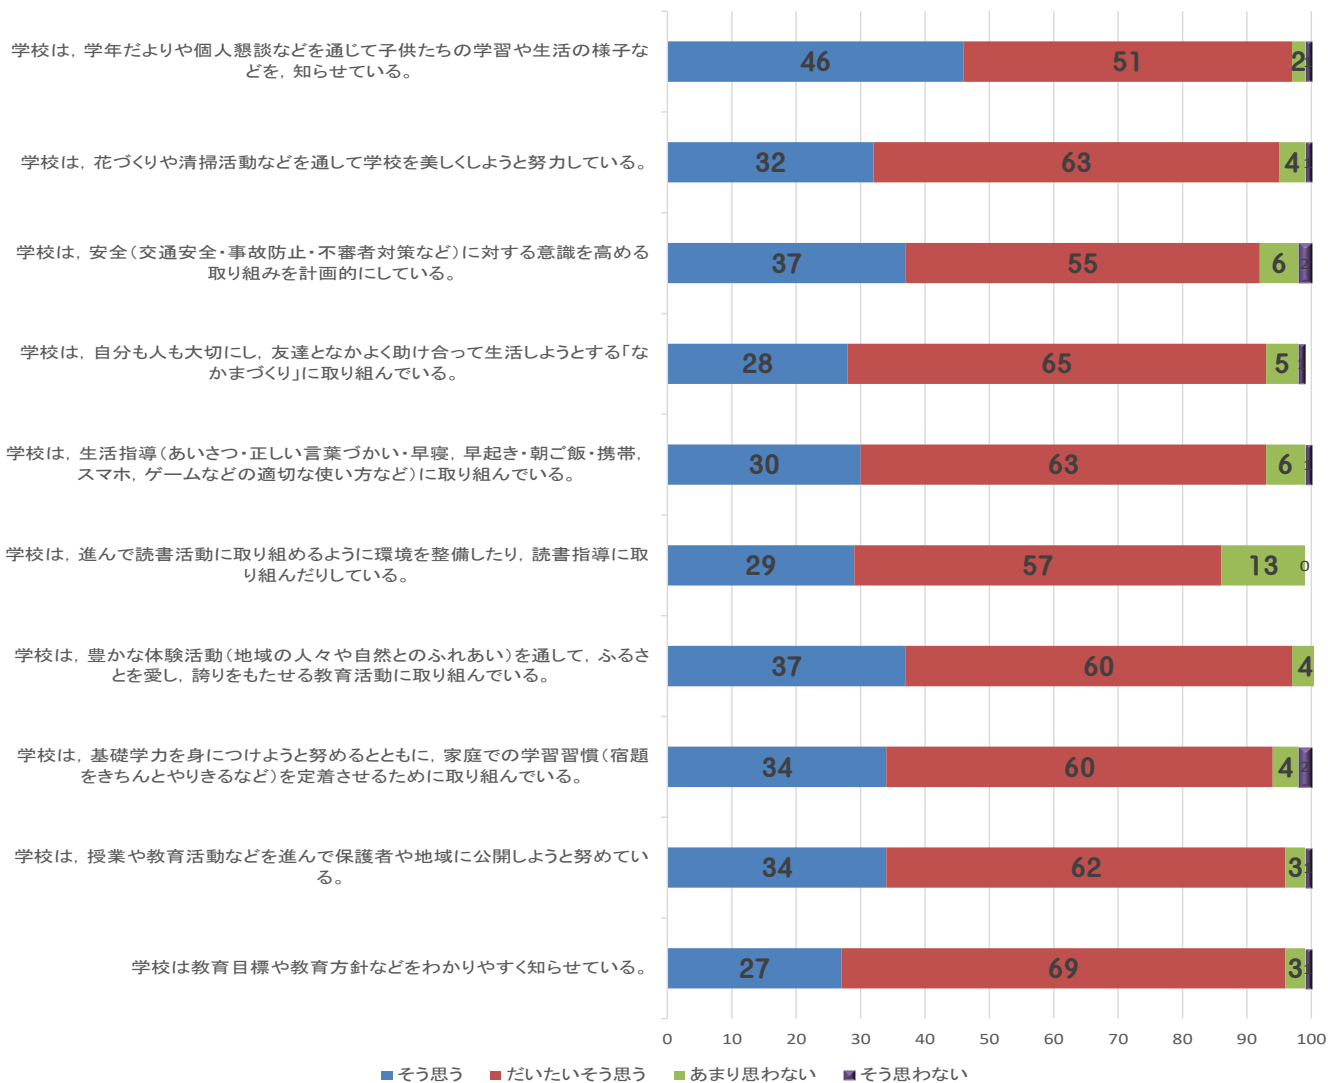

R5前期美馬小教育保護者アンケート

R5前期保護者アンケート自己評価