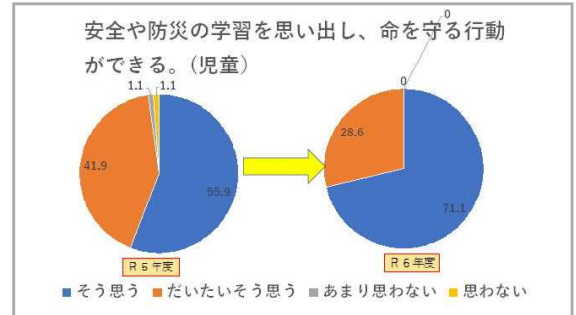

放送をよく聞き、自分で考え避難行動ができています。予告無しの訓練は緊張や不安も大きいと思いますが、回を重ねるごとに冷静さや迅速さが身に付いています。6年生は、事前に決めた役割によって人数確認や避難完了の報告ができていました。