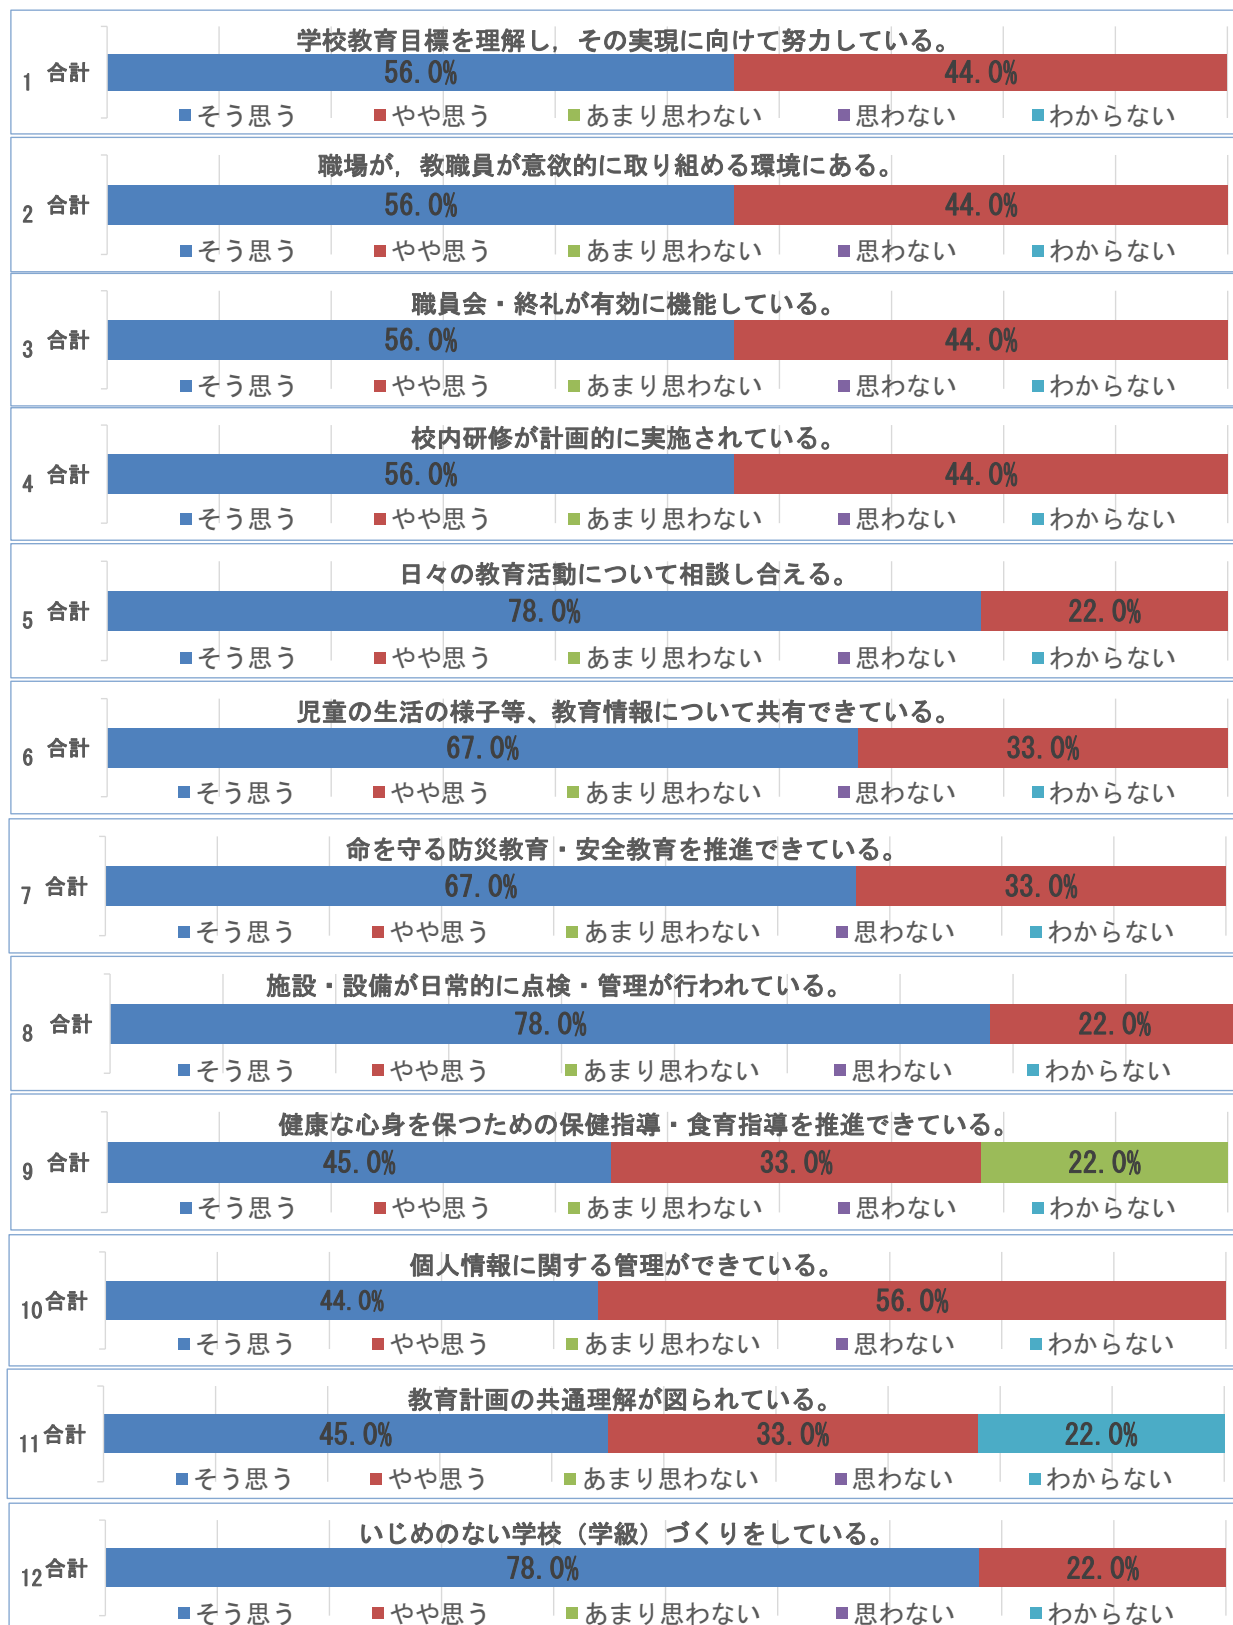

学校評価アンケート

椿小学校（教職員）

学校評価アンケート

椿小学校（教職員）