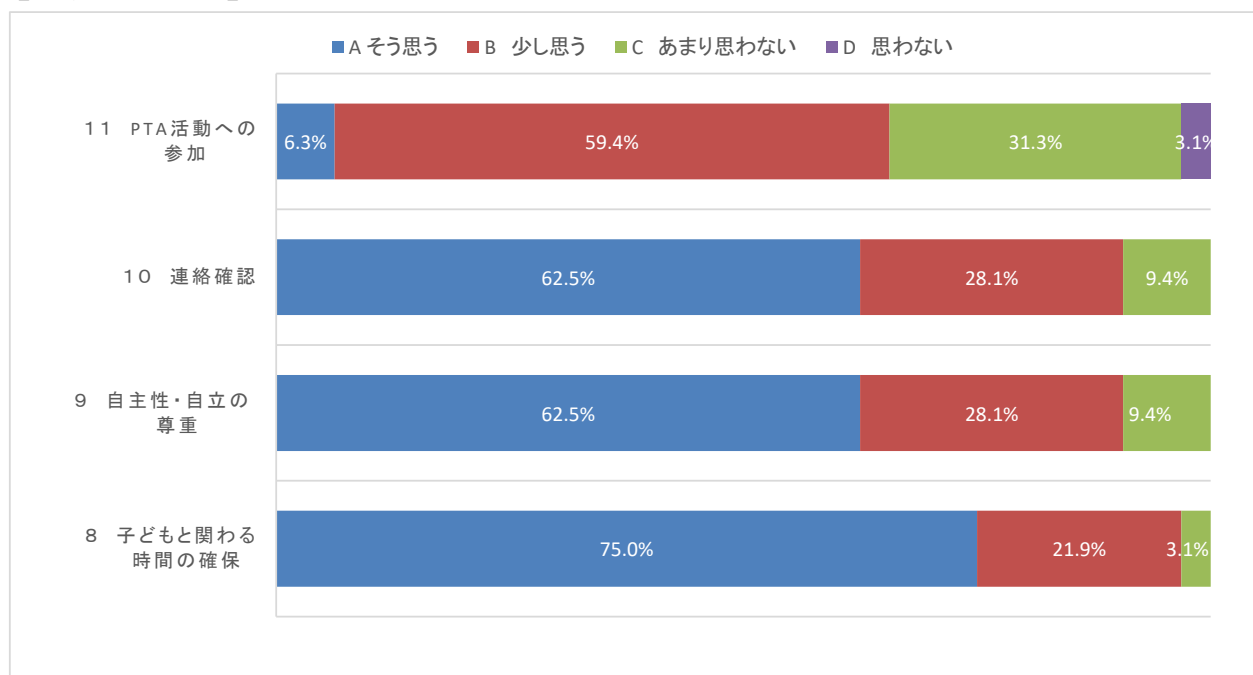

R6年度学校評価(保護者アンケート)

調査期間: 令和7年2月7日から2月14日

調査対象: 松茂幼稚園保護者 44名

回答率: 72.73%

【子どもの育ちについて】

【家庭について】