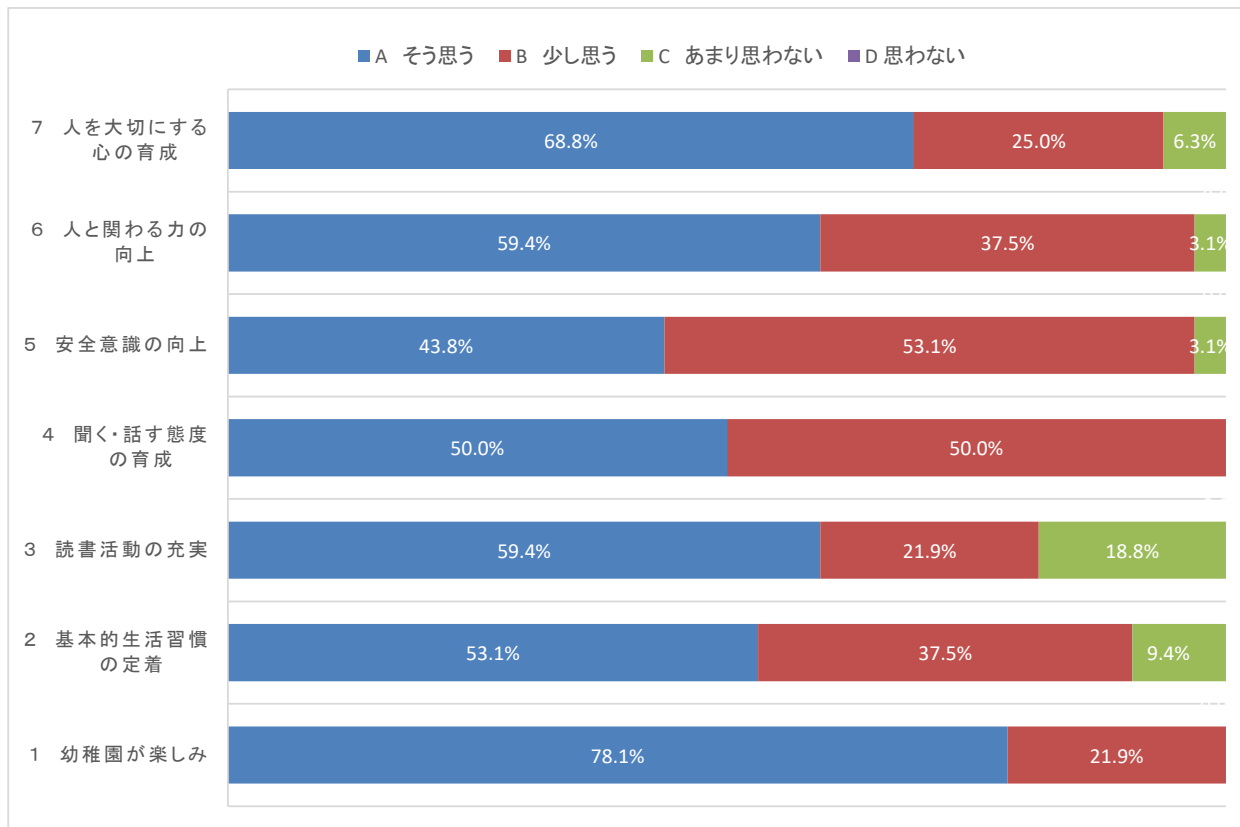

## R6年度学校評価(保護者アンケート)

調査期間: 令和7年2月7日から2月14日

調査対象: 松茂幼稚園保護者 44名

回答率: 72.73%

### 【子どもの育ちについて】