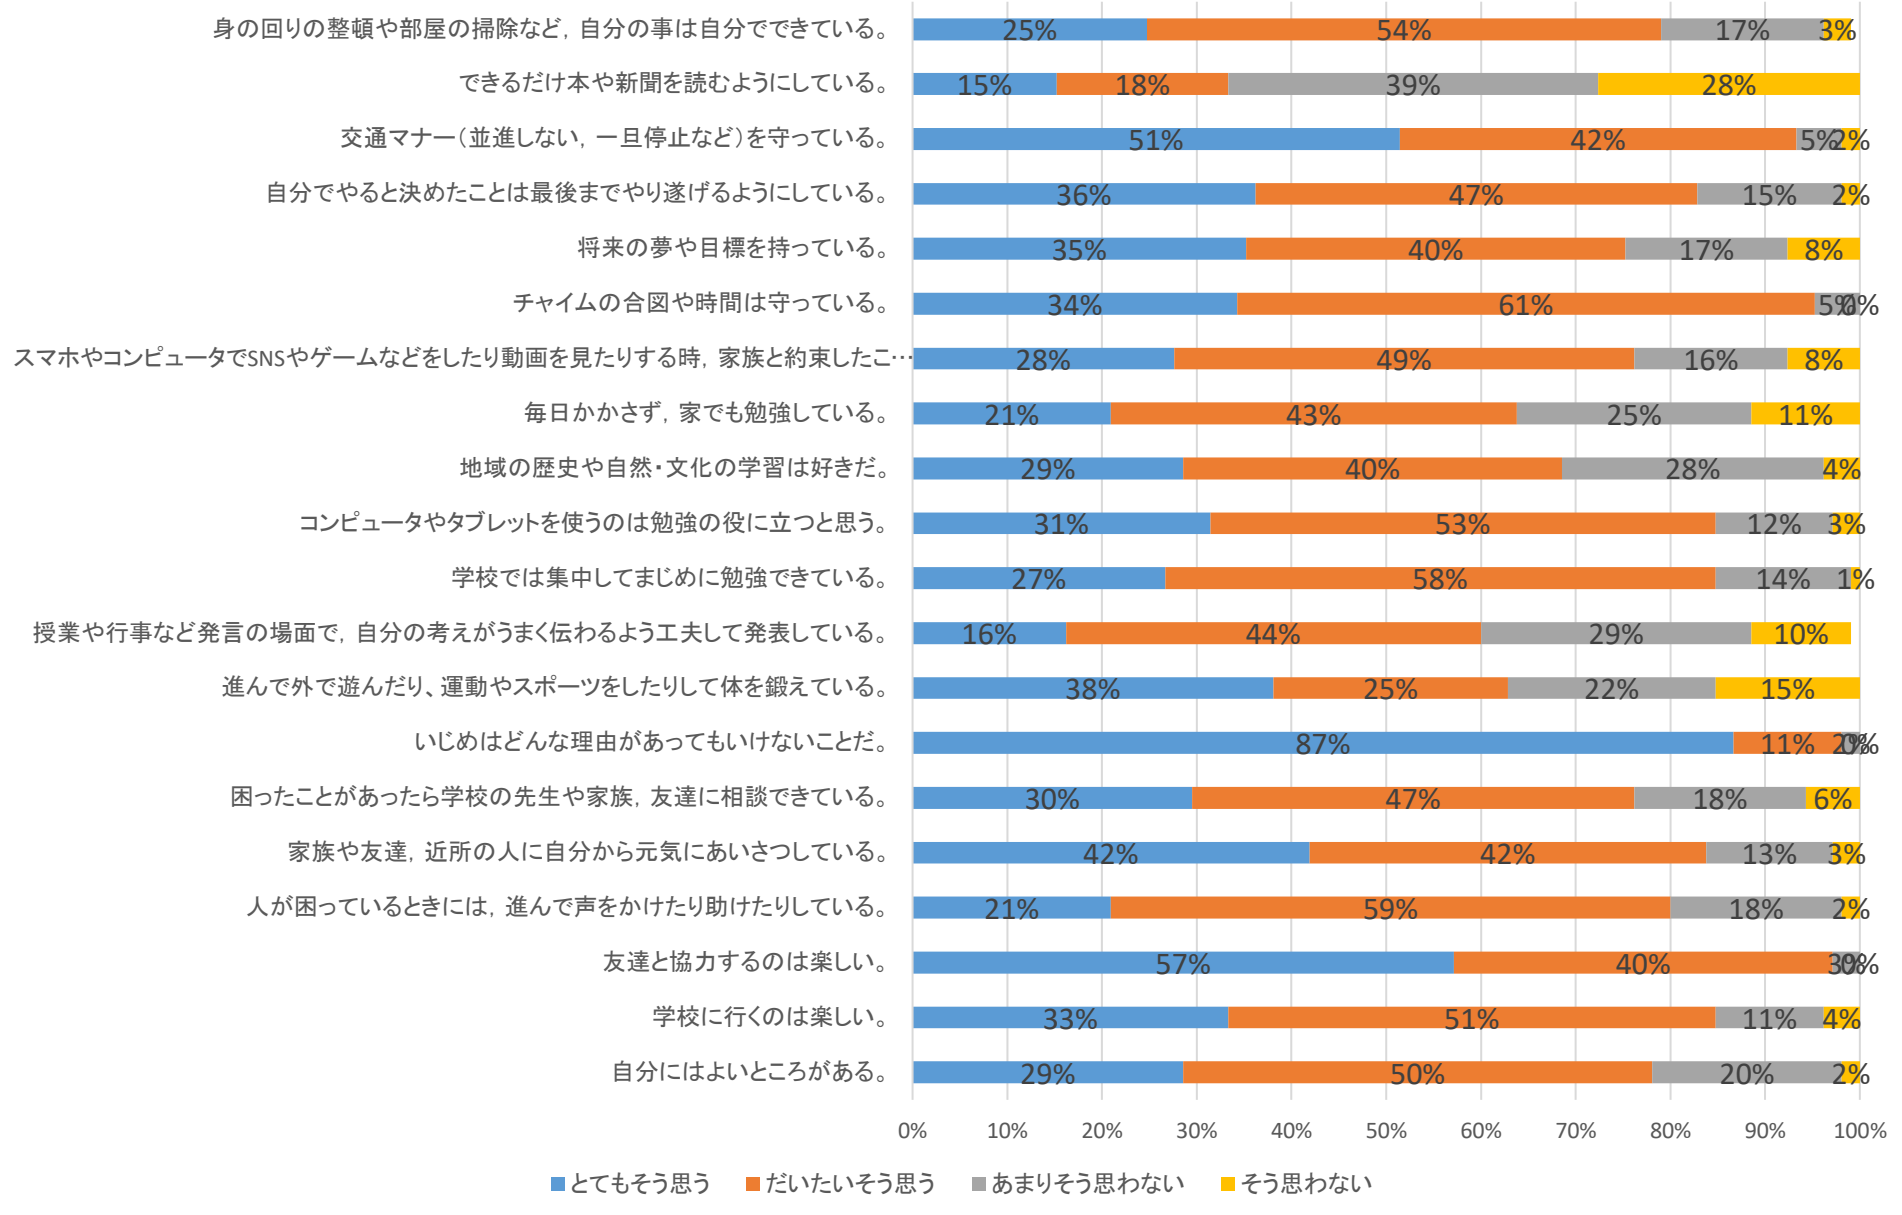

【市立川島中・生徒用】R6川島地区CS小中学校共通学校評価アンケート

【市立川島中・保護者用】R6川島地区CS小中学校共通学校評価アンケート