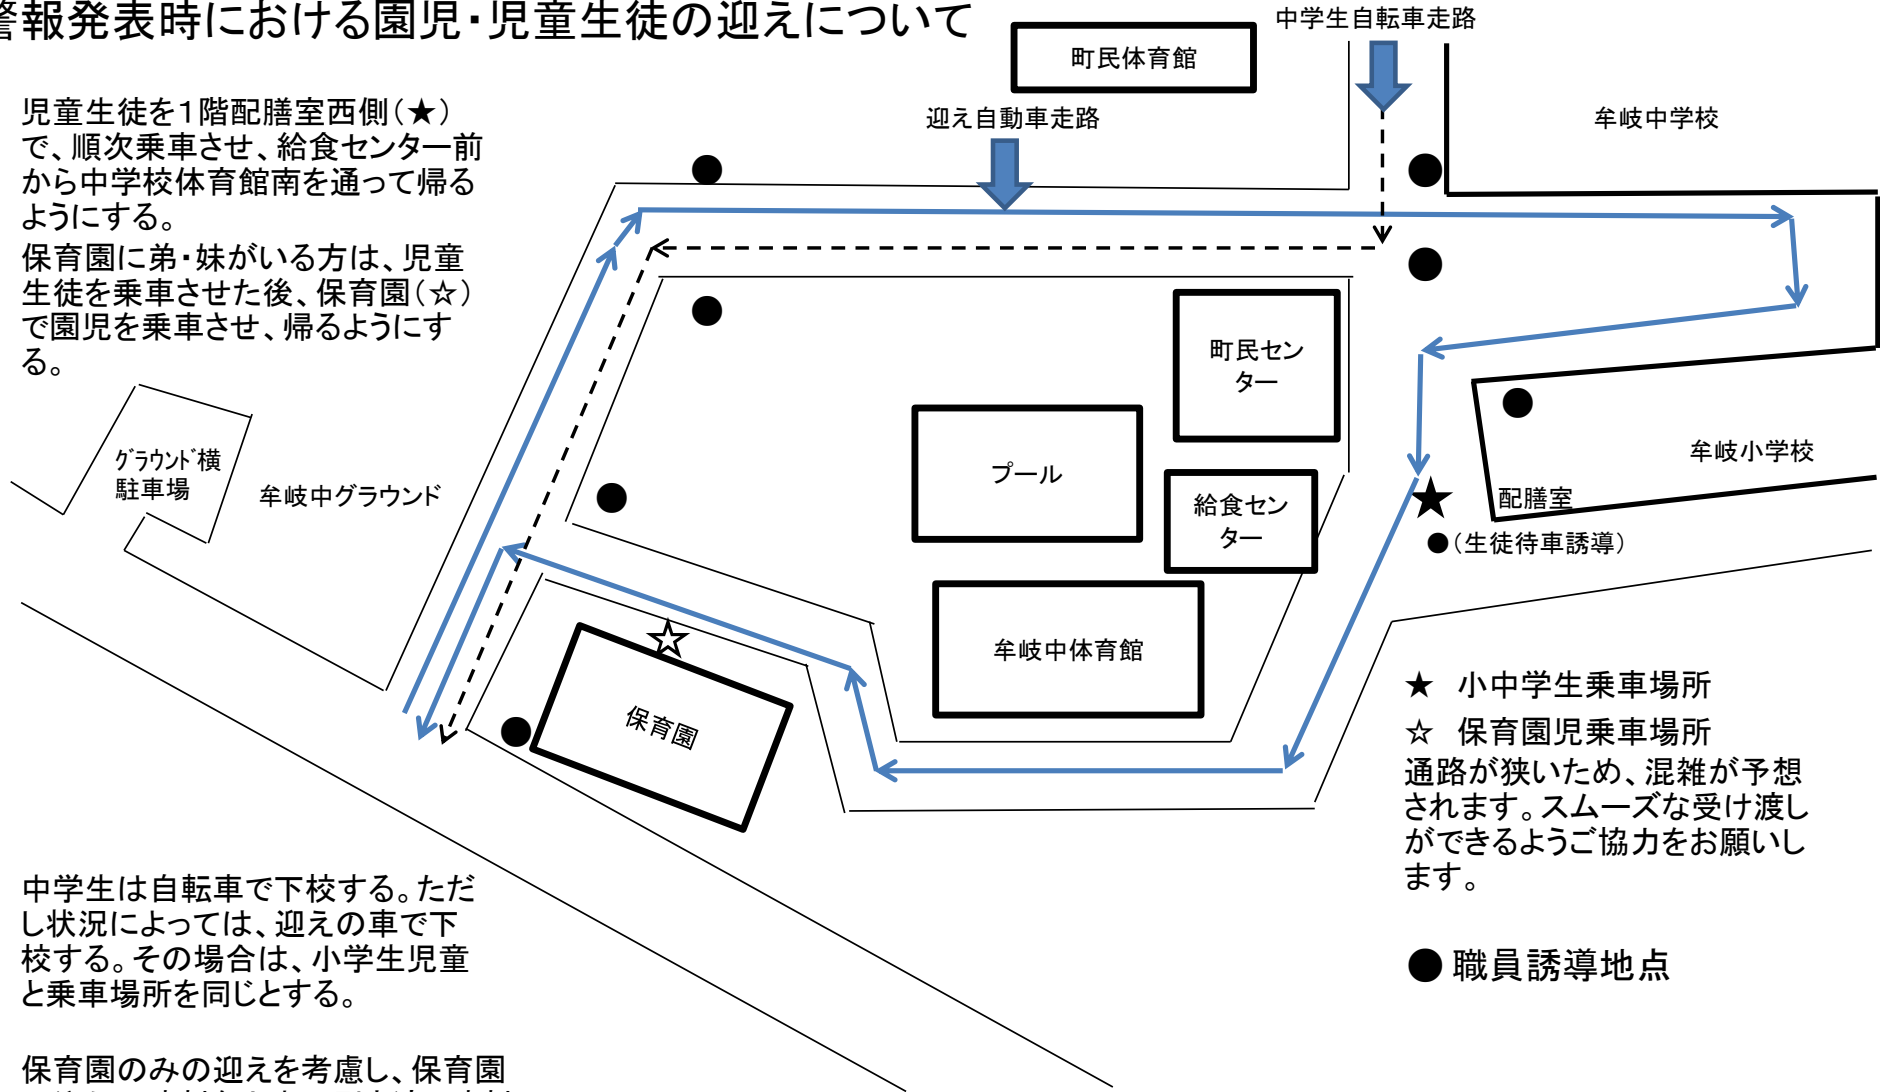

# 警報発表時における園児・児童生徒の迎えについて

児童生徒を1階配膳室西側(★)で、順次乗車させ、給食センター前から中学校体育館南を通って帰るようにする。

保育園に弟・妹がいる方は、児童生徒を乗車させた後、保育園(☆)で園児を乗車させ、帰るようにする。

中学生は自転車で下校する。ただし状況によっては、迎えの車で下校する。その場合は、小学生児童と乗車場所を同じとする。

保育園のみの迎えを考慮し、保育園の迎えの時刻を小中の引き渡し時刻より早く設定する。

- ★ 小中学生乗車場所
  - ☆ 保育園児乗車場所
  - 職員誘導地点
- 通路が狭いため、混雑が予想されます。スムーズな受け渡しができるようご協力をお願いします。