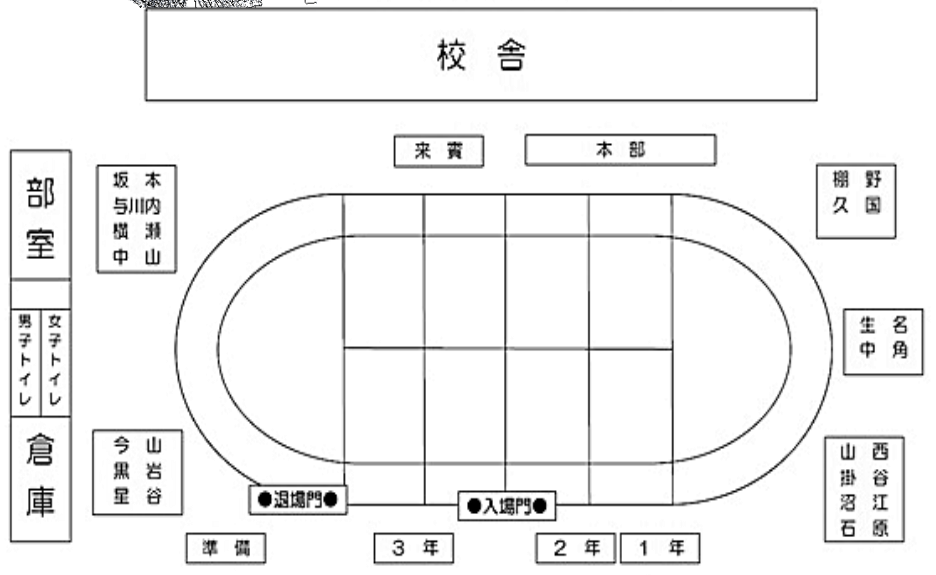

(雨天の場合は18日延期)

蓮花生

絵 勝中美術部

No	学年	種別	種目名	責任者	No	学年	種別	種目名	責任者
1	全	団	入場行進	松田	15	全	団	応援合戦	松田
2	全	全	開会式	松田	16	3	個	走って!回って!つかみ取れ	宮本
3	全	全	ラジオ体操	松田	17	1・2	団	K・MUKA・DE	張小林
4	全	個	徒競走	谷口	18	全	団	全員リレー	松田
5	2	個	徒競走	松田	19	選抜	団	選抜リレー	松田
6	3	個	徒競走	小牧	20	全	全	閉会式	松田
7	1	団	台風の日	森					
8	2	団	みんなでジャンプ	鶴尾					
9	全	全	勝浦音頭	松田					
10	3	団	まり入れ	小牧					
11	PTA	P	まり入れ	大谷					
12	部活動	全	部活対抗リレー	松田					
13	PTA	P	つなひき	大谷					
14	全	全	つなひき	松田					

勝中祭(体育の部)応援席配置図

【開会式】

- 一、開式のごとば
- 一、国旗・校旗掲揚
- 一、来賓あいさつ
- 一、生徒会長あいさつ
- 一、競技上の注意
- 一、選手宣誓
- 一、閉式のごとば

【閉会式】

- 一、開式のごとば
- 一、成績発表
- 一、賞状授与
- 一、講評
- 一、国旗・校旗降納
- 一、閉式のごとば