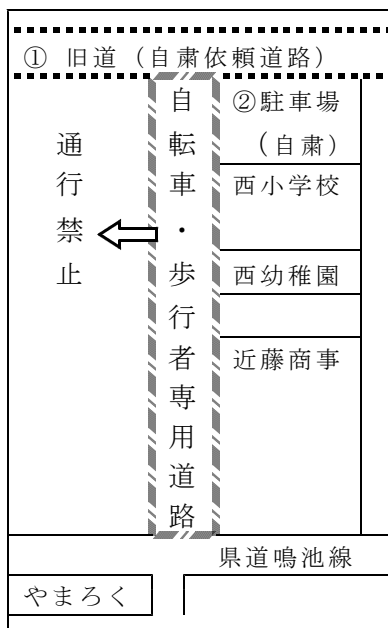

保護者のみなさま

板野西幼稚園長 坂本 千紘
板野西小学校長 長家 誠

送迎時における学校周辺の交通安全について（お願い）

日頃は本園・本校教育活動並びにPTA活動に際し、ご支援とご協力を賜り感謝いたします。

さて、本園・本校では集団登校を実施しており、これまで登校時に西小学校北側の道路（旧県道鳴門池田線）における保護者の皆様の送り迎え時の自動車通行ならびに校舎北側駐車場の使用について自粛をお願いしております。

また、やまろくさん前交差点～西幼稚園玄関前～西小学校西側道路については、規制時間帯（7:30～8:30）ですので、定められている規制に違反した場合、道路交通法違反となってしまいます。

登校中の園児・児童の大切な命を交通事故から守ることを第一に考えることですので、ご不便をおかけするかもしれませんが、下記の時間帯の自動車通行自粛について、保護者のみなさまのご理解とご協力をどうぞよろしくお願いいたします。

なお、家庭の事情により送迎が必要な場合は、小学校運動場東門側駐車場または、ふれあいプラザ駐車場をご利用ください。

※対象となる道路と時間帯

【自粛依頼区域】

- ①旧県道鳴門池田線（西小学校駐車場北側）
- ②職員・業者・来客用駐車場 【終日】

【道路交通法上禁止区域】

やまろくさん前交差点～西幼稚園玄関前～西小学校西側の自転車及び歩行者専用 【7:30～8:30】
※道路沿い住民の方、学校・幼稚園への緊急の場合以外は通行禁止