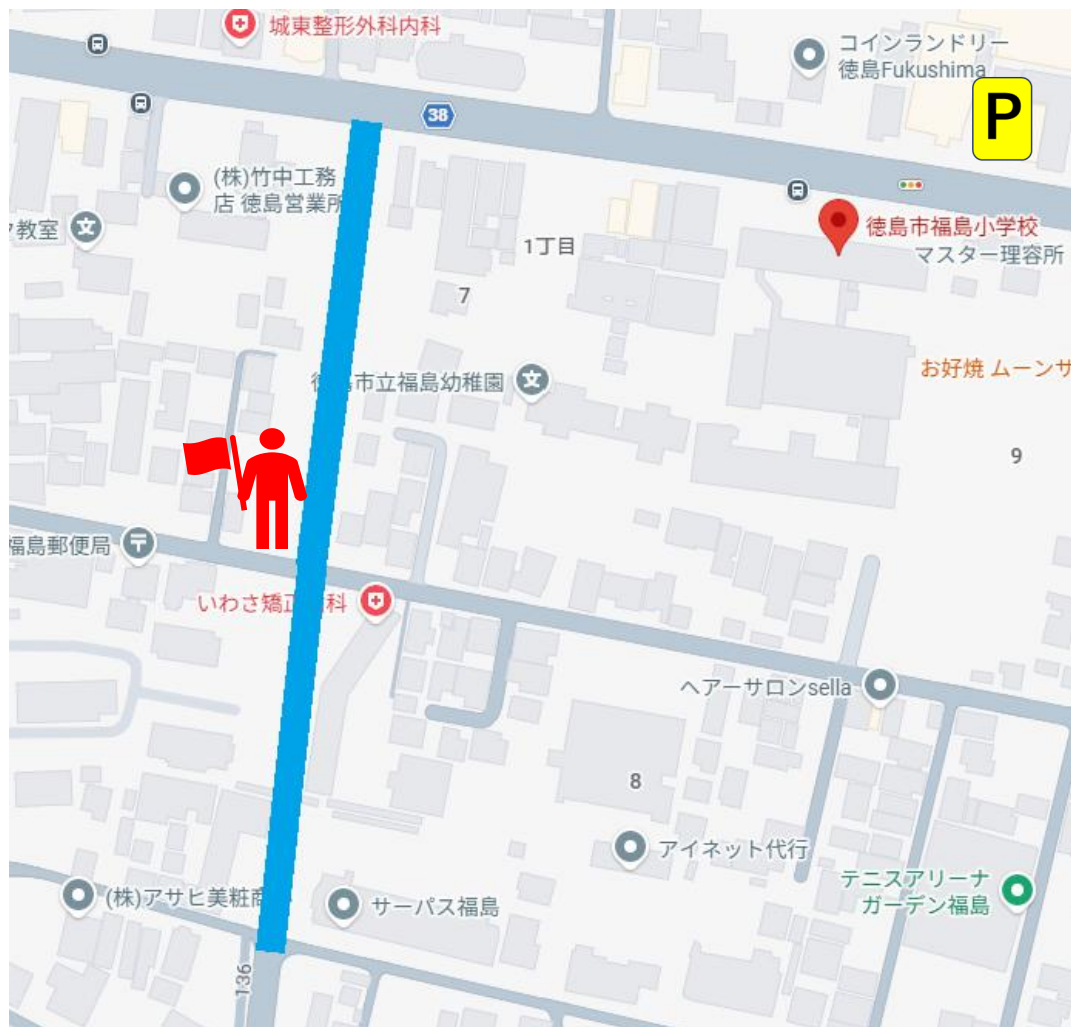

# 交通当番の場所

## ⑦ 末広大橋交差点 7:10~7:45

### 駐車場（西山第一ビル様 東側）

※車で行かれる場合は、【交通安全指導中】のプレートを車のダッシュボード上に目立つように置いてください。このプレートは、各家庭に1枚お配りしますので、お子様が在校されている間、使用していただきます。プレートを紛失・破損等した際には新しいプレートをお渡ししますので、学校までご連絡ください。

# 交通当番の場所 **NEW !**

⑧ 郵便局近く交差点 7:25~8:00