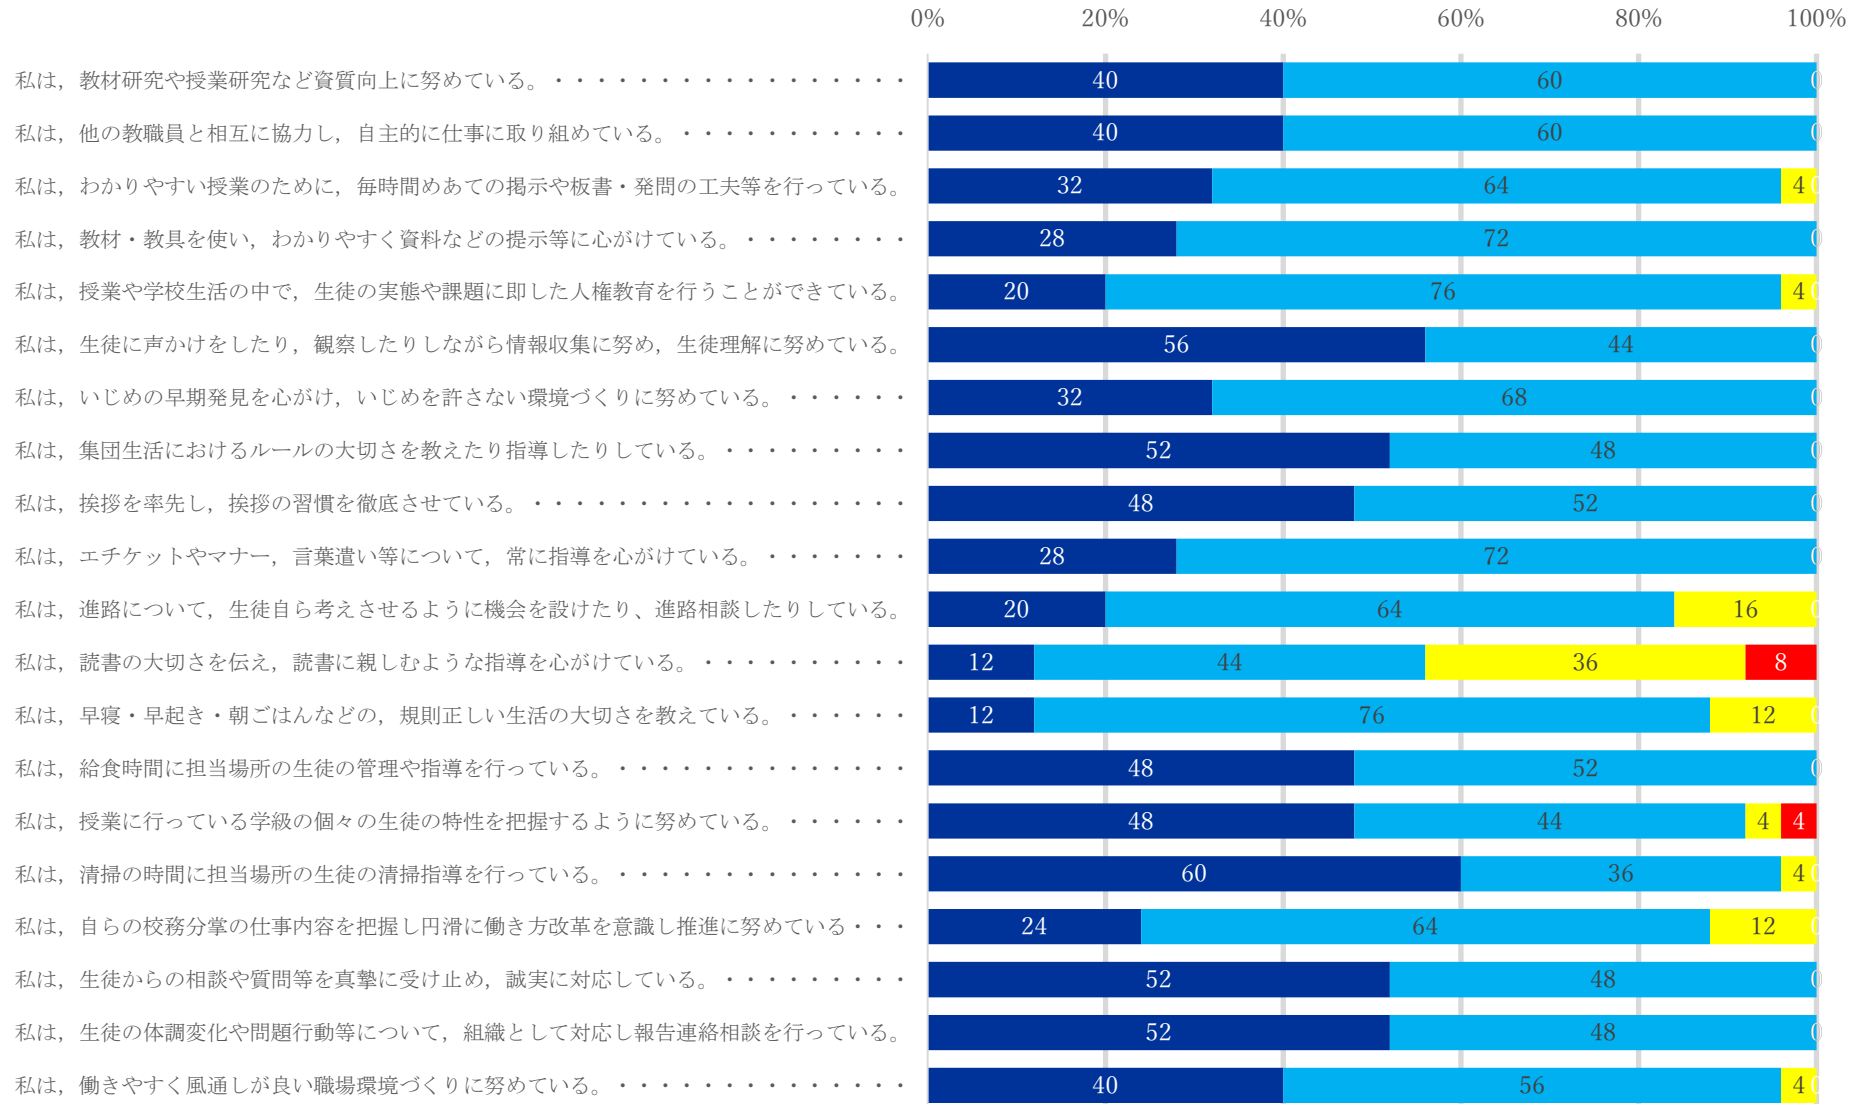

令和3年度 国府中学校運営に関するアンケート集計結果（教職員）

■ A そう思う ■ B ほぼそう思う ■ C あまり思わない ■ D 思わない