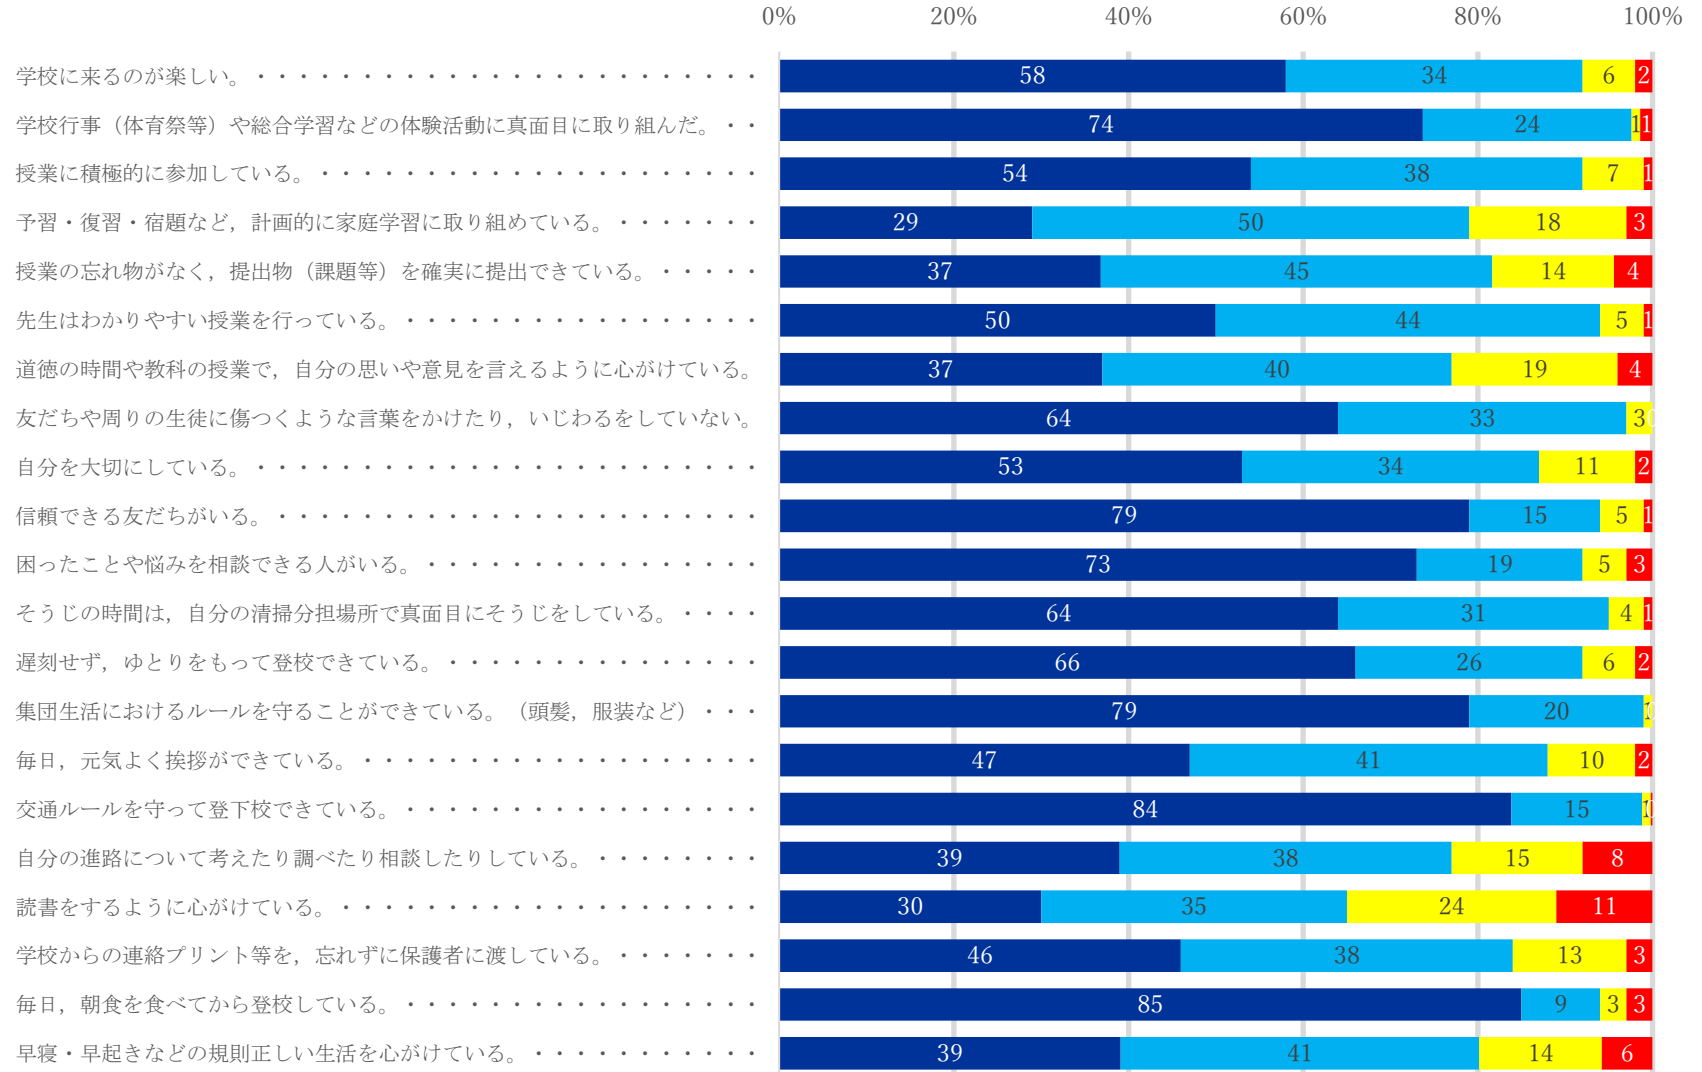

令和3年度 国府中学校生活に関するアンケート集計結果 (生徒)

■ A そう思う ■ B ほぼそう思う ■ C あまり思わない ■ D 思わない