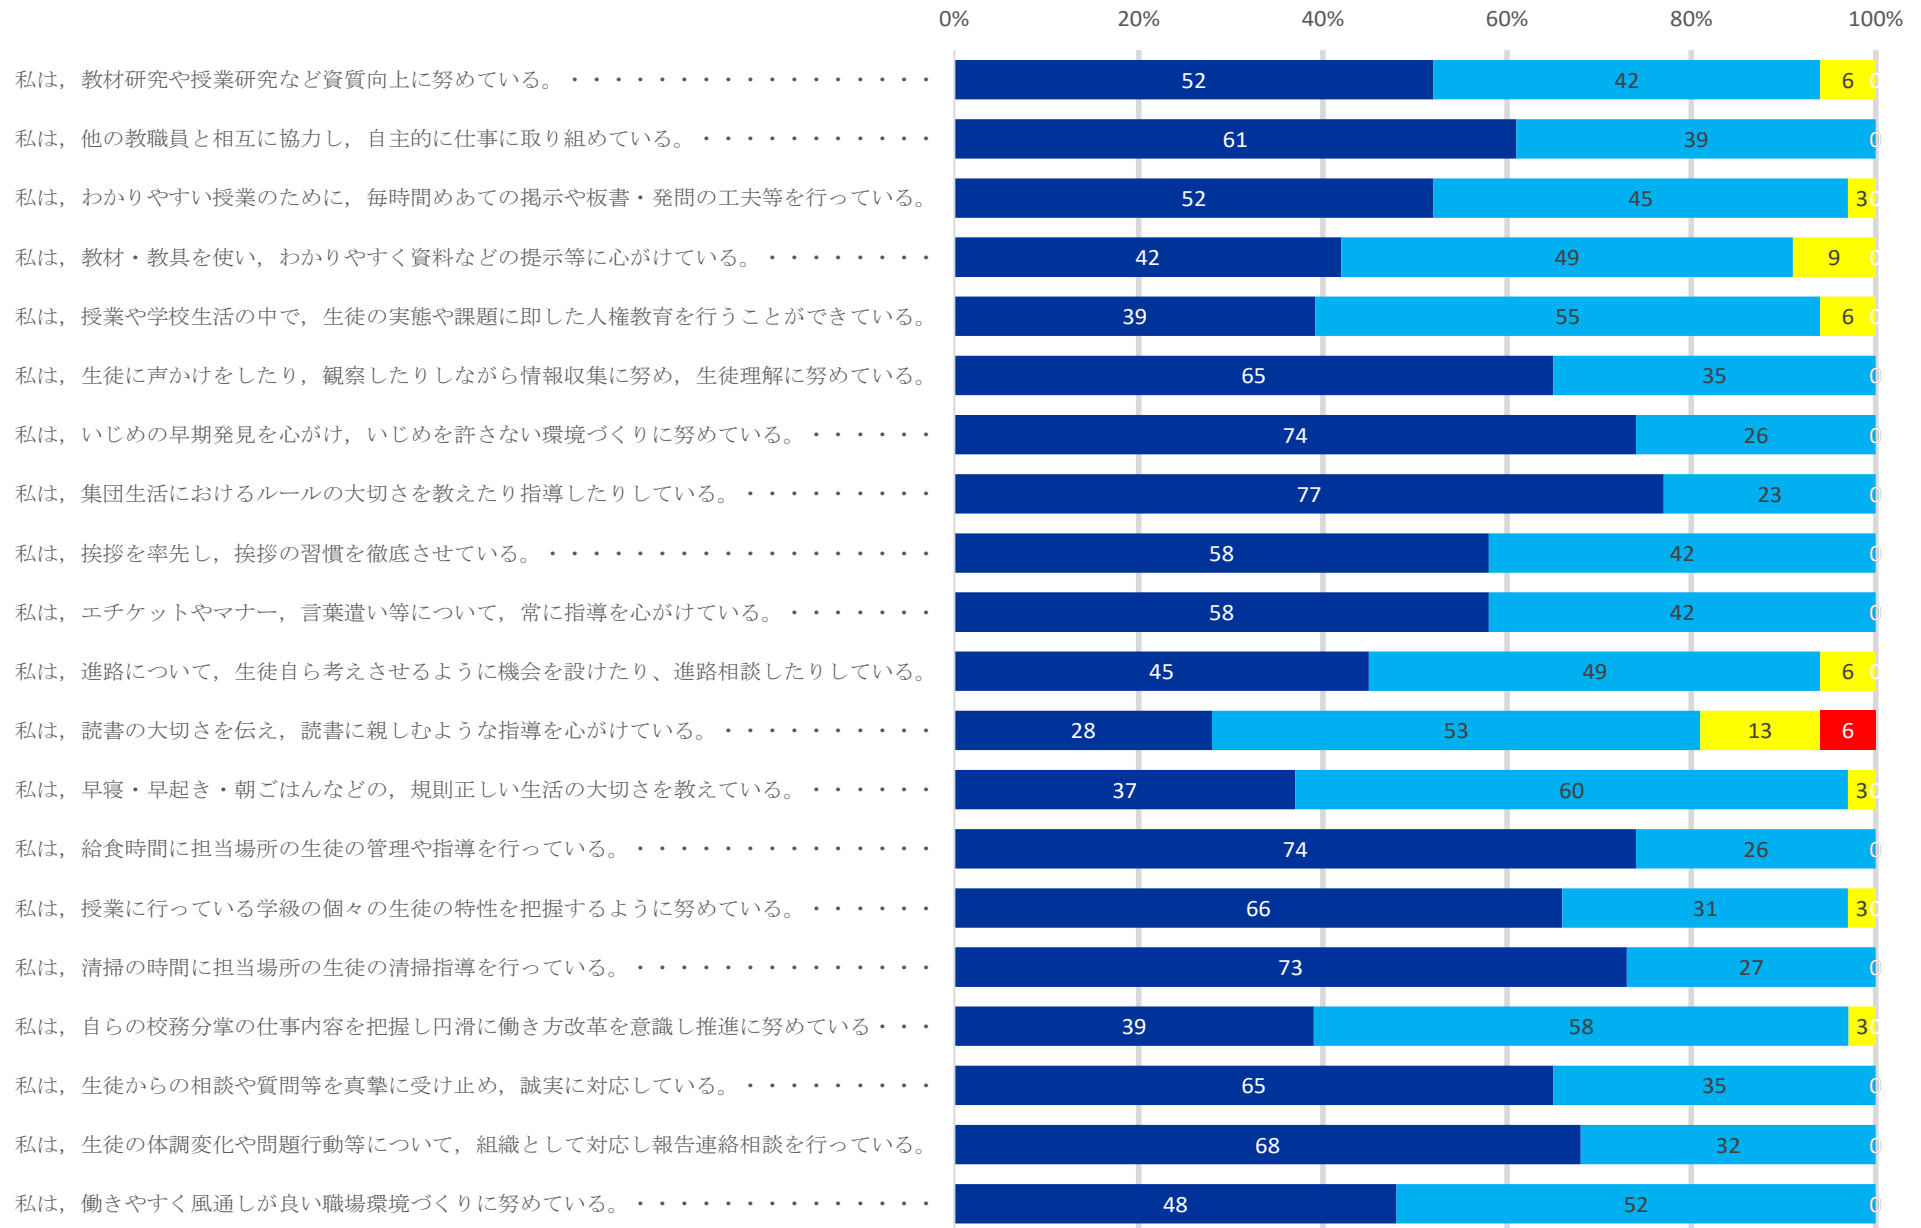

令和2年度 国府中学校運営に関するアンケート集計結果（教職員）

■ A そう思う ■ B ほぼそう思う ■ C あまり思わない ■ D 思わない