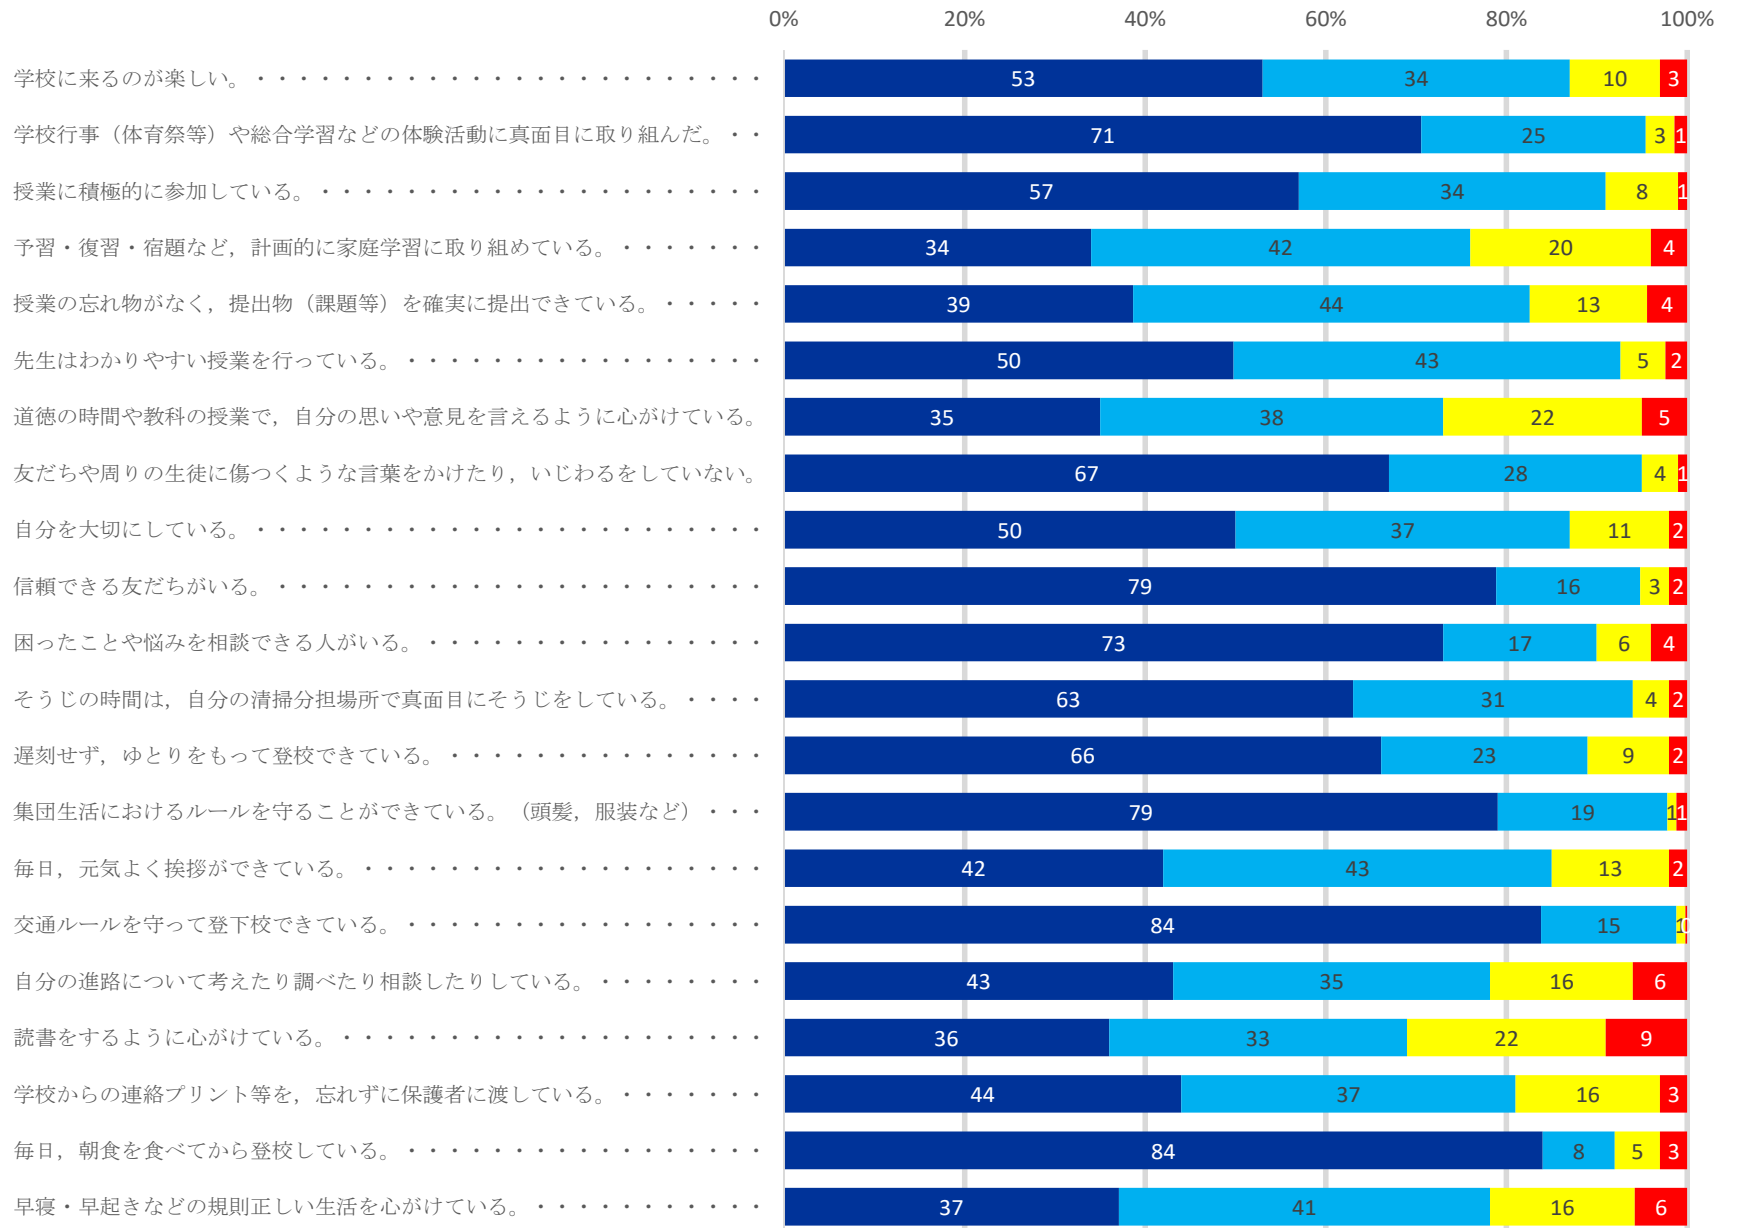

令和2年度 国府中学校生活に関するアンケート集計結果（生徒）

■ A そう思う ■ B ほぼそう思う ■ C あまり思わない ■ D 思わない