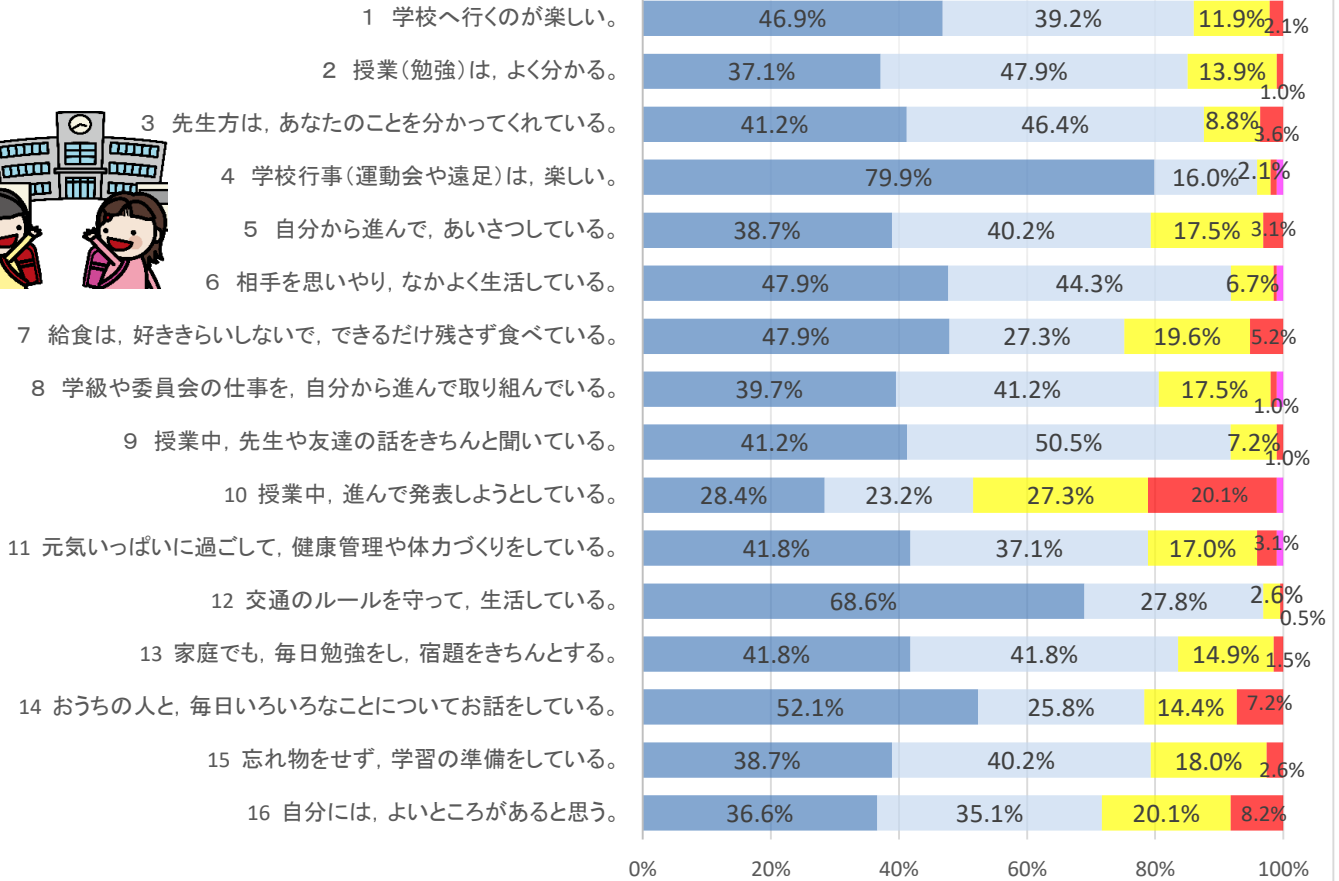

令和3年度 児童アンケート集計結果

■よくあてはまる ■ややあてはまる ■あまりあてはまらない ■まったくあてはまらない

令和3年度 保護者アンケート集計結果

■よくあてはまる ■ややあてはまる ■あまりあてはまらない ■まったくあてはまらない ■無答