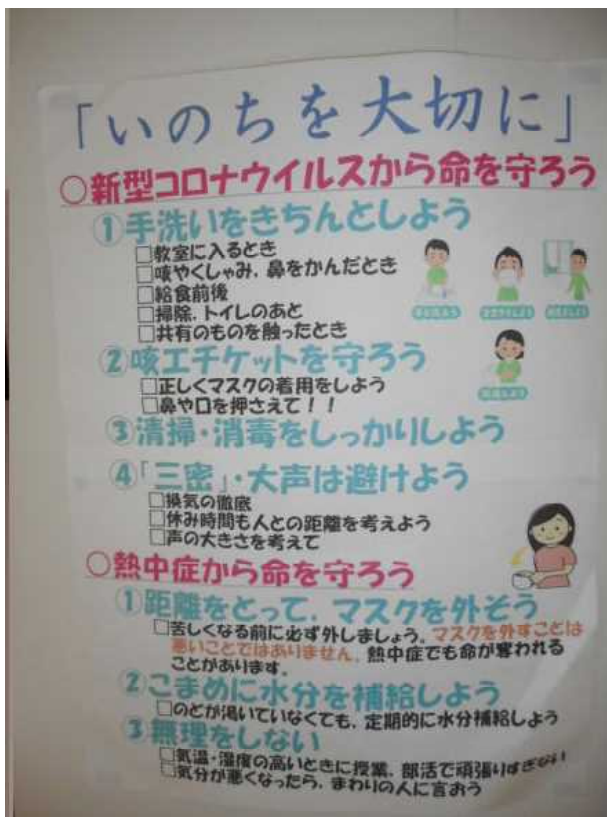

玄関フロア

校

新型コロナウイルス感染症対策

輝かしい栄光の歴史

各階の廊下

3階 多目的ホール

学校環境 各階の掲示