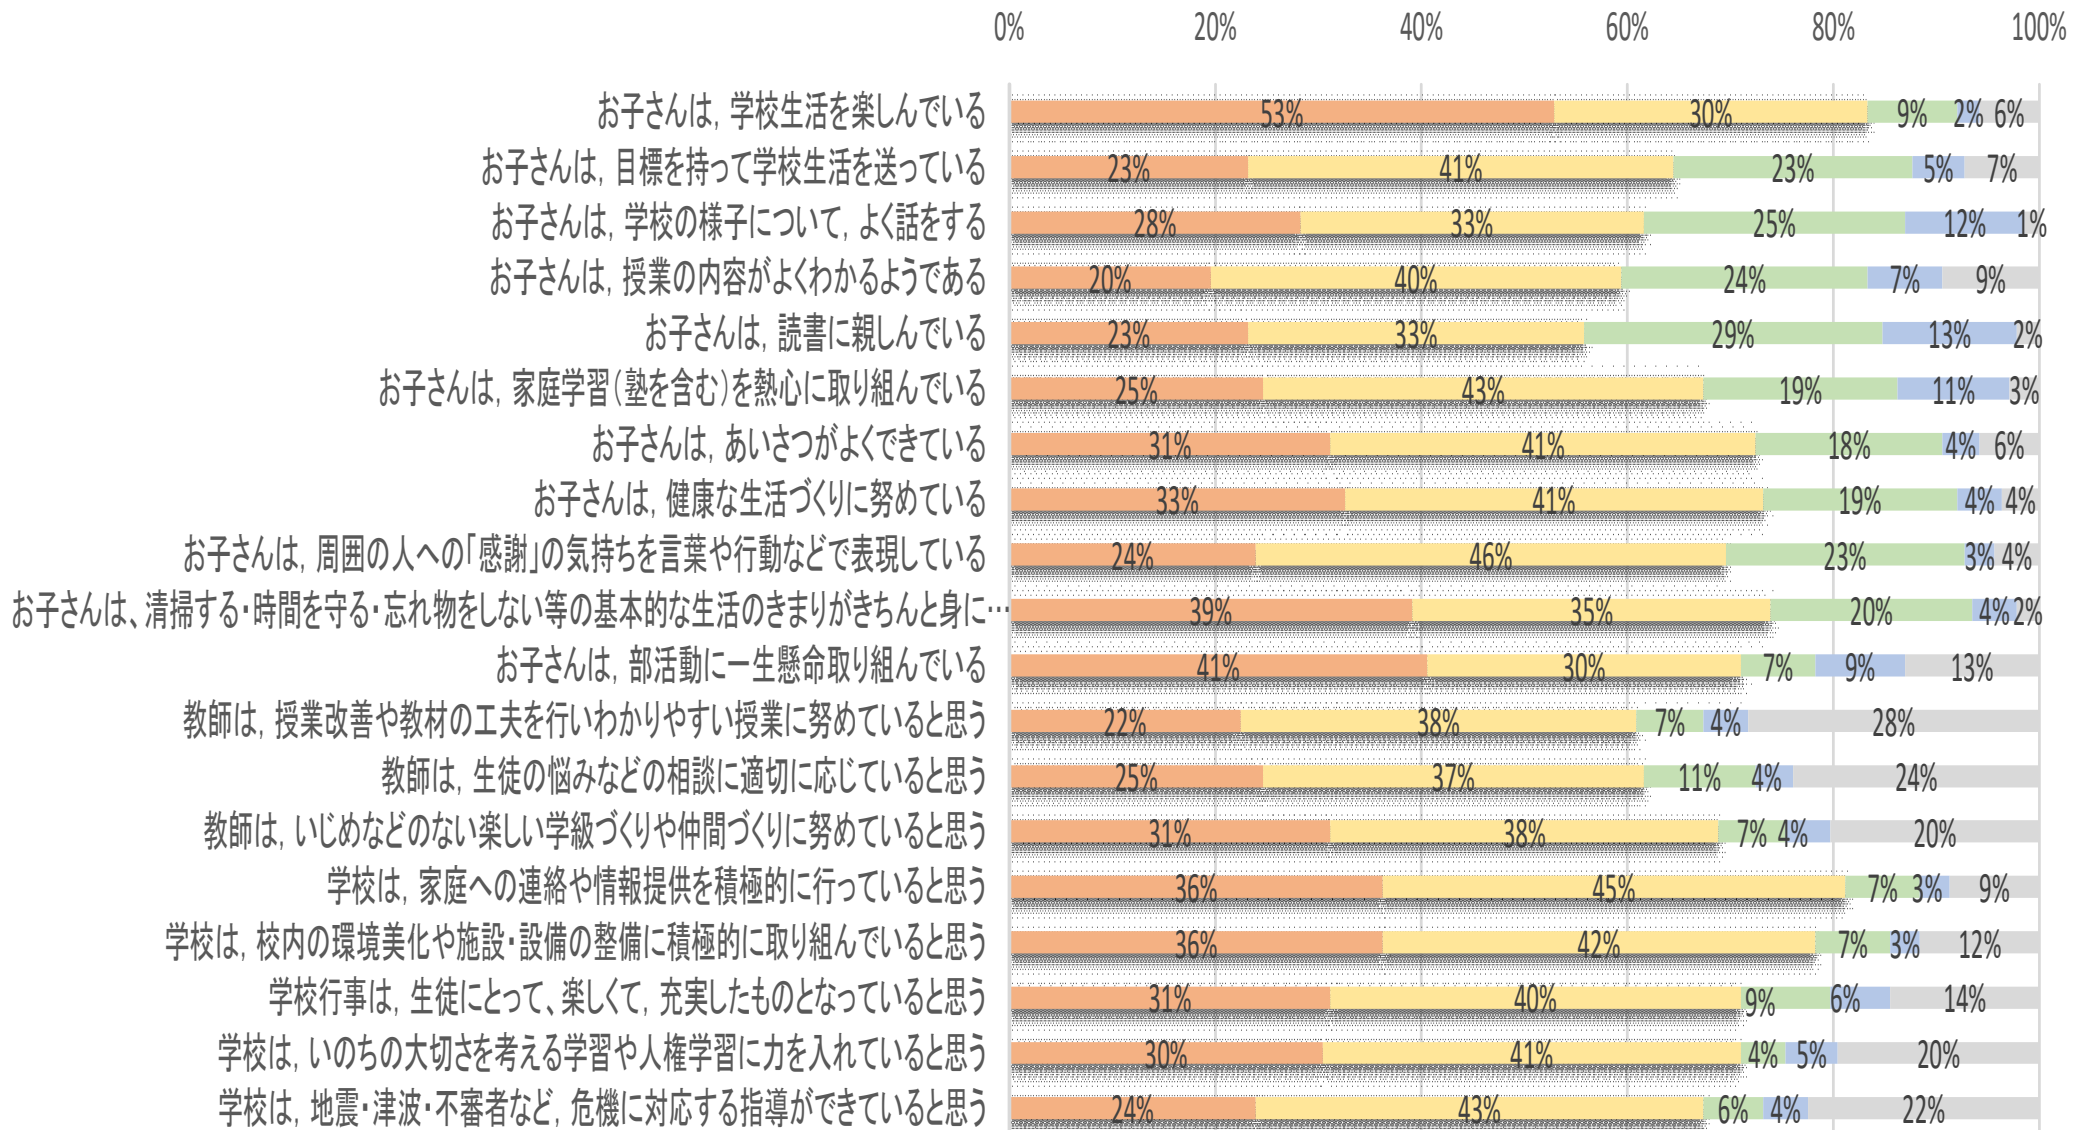

令和2年度 保護者による学校評価アンケートの結果

回答数 138名

■ よくあてはまる
 ■ ややあてはまる
 ■ あまりあてはまらない
 ■ まったくあてはまらない
 ■ わからない