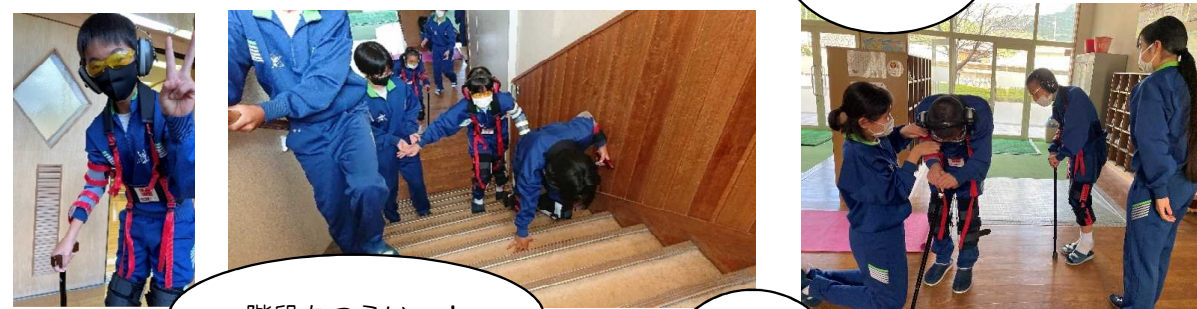

県駅伝・期末テストに向けて
ファイト～!

部活終了 17:05 完全下校 17:15

12月の主な行事予定

1日～3日 期末テスト 15日 映画会 16～21日 三者面談 23日 終業式

福祉体験の様子

起き上がりにくい〜

一休み
一休み

階段もつらい〜!