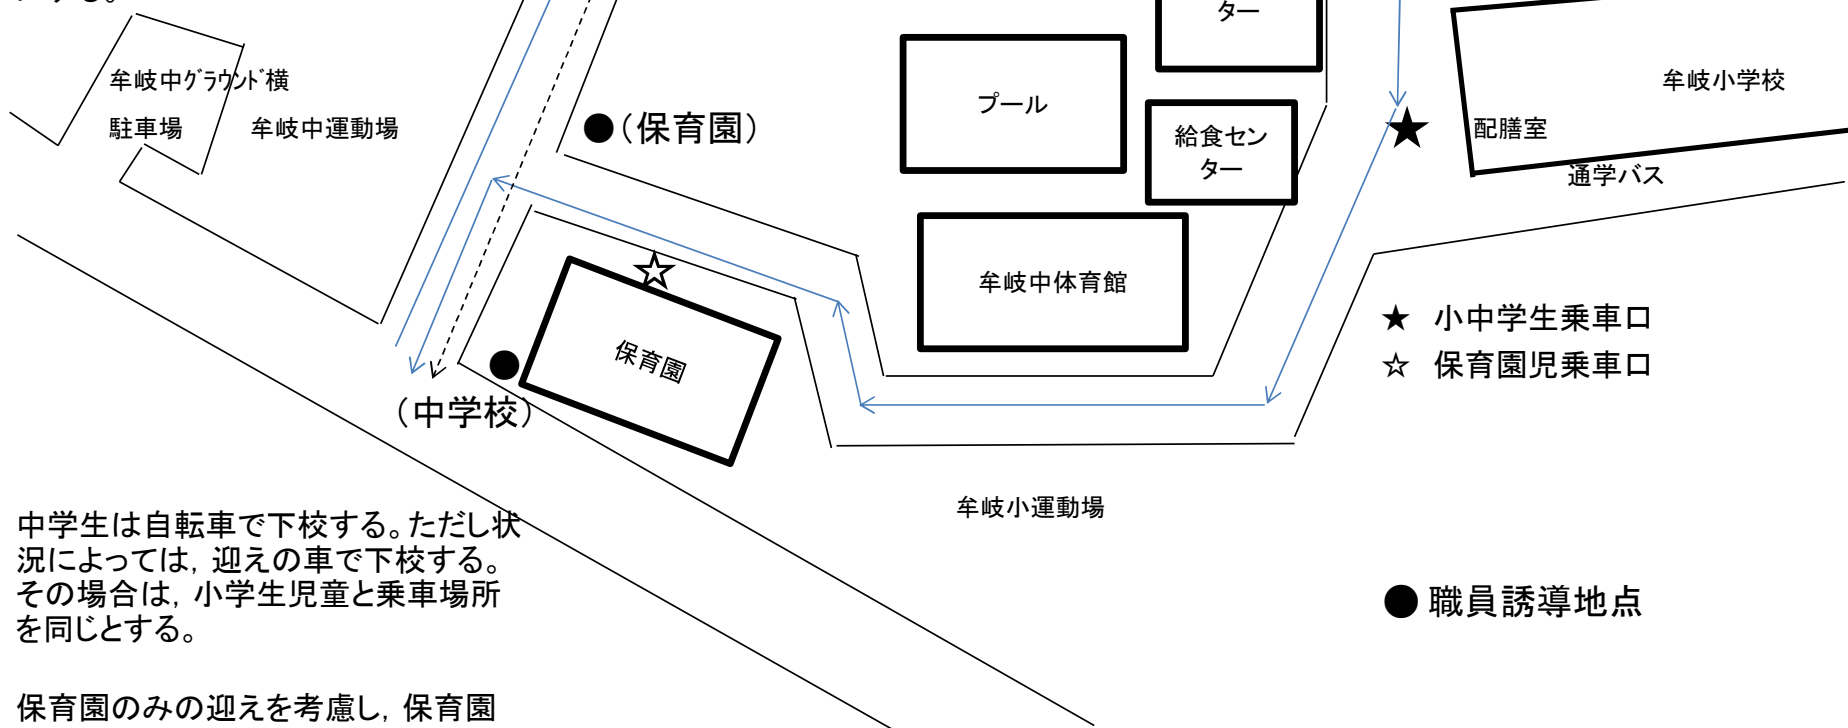

# 警報発令時における園児・児童の迎えについて

平成29年10月2日変更

児童生徒を1階配膳室西側(★)で、順次乗車させ、給食センター前から中学校体育館南を通して帰るようにする。

保育園に兄弟・姉妹がいる方は、児童生徒を乗車させた後、保育園(☆)で園児を乗車させ、帰るようにする。

中学生は自転車の下校する。ただし状況によっては、迎えの車で下校する。その場合は、小学生児童と乗車場所を同じとする。

保育園のみの迎えを考慮し、保育園の迎えの時刻を小中の引き渡し時刻より早く設定する。

- ★ 小中学生乗車口
- ☆ 保育園児乗車口

● 職員誘導地点