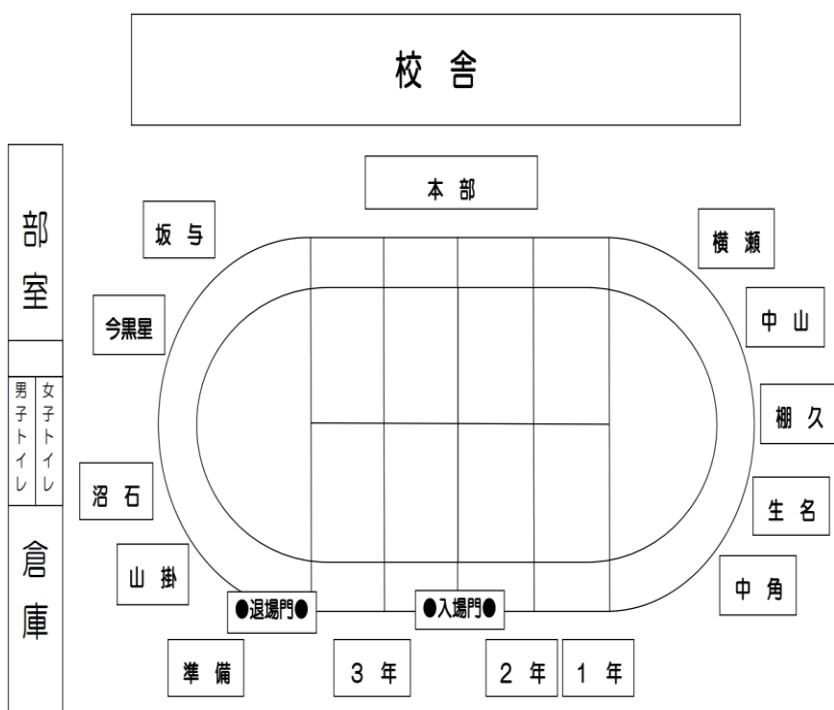

## 勝中祭日時

◎体育祭 5月29日(土) 午前8時30分～午前12時

(雨天の場合は30日に順延)

No	学年	種別	種目名	責任者
1	全	全	入場行進	松田・中西
2	全	全	開会式	松田・中西
3	全	全	ラジオ体操	松田・中西
4	1全	個	徒競走	筒井
5	2全	個	徒競走	大守
6	3全	個	徒競走	鎌田
7	1全	団	台風の目	野上
8	2全	団	みんなでジャンプ	中西
9	3全	団	まり入れ	松田
10	女	全	つなひき	森・マオ
11	男	全	つなひき	森・マオ
12	全	団	応援合戦	松田
13	全P	全	勝浦音頭	松田

No	学年	種別	種目名	責任者
14	全	全	部活対抗リレー	松田
15	P	個	ちよつと拝借	PTA
16	3全	個	運命のカード	鎌田
17	P	団	PTAのつなひき	PTA
18	全	個	全員リレー	松田・中西
19	全	団	選抜リレー	松田・中西
20	全	全	閉会式	松田・中西

体育祭応援席配置図(令和3年)