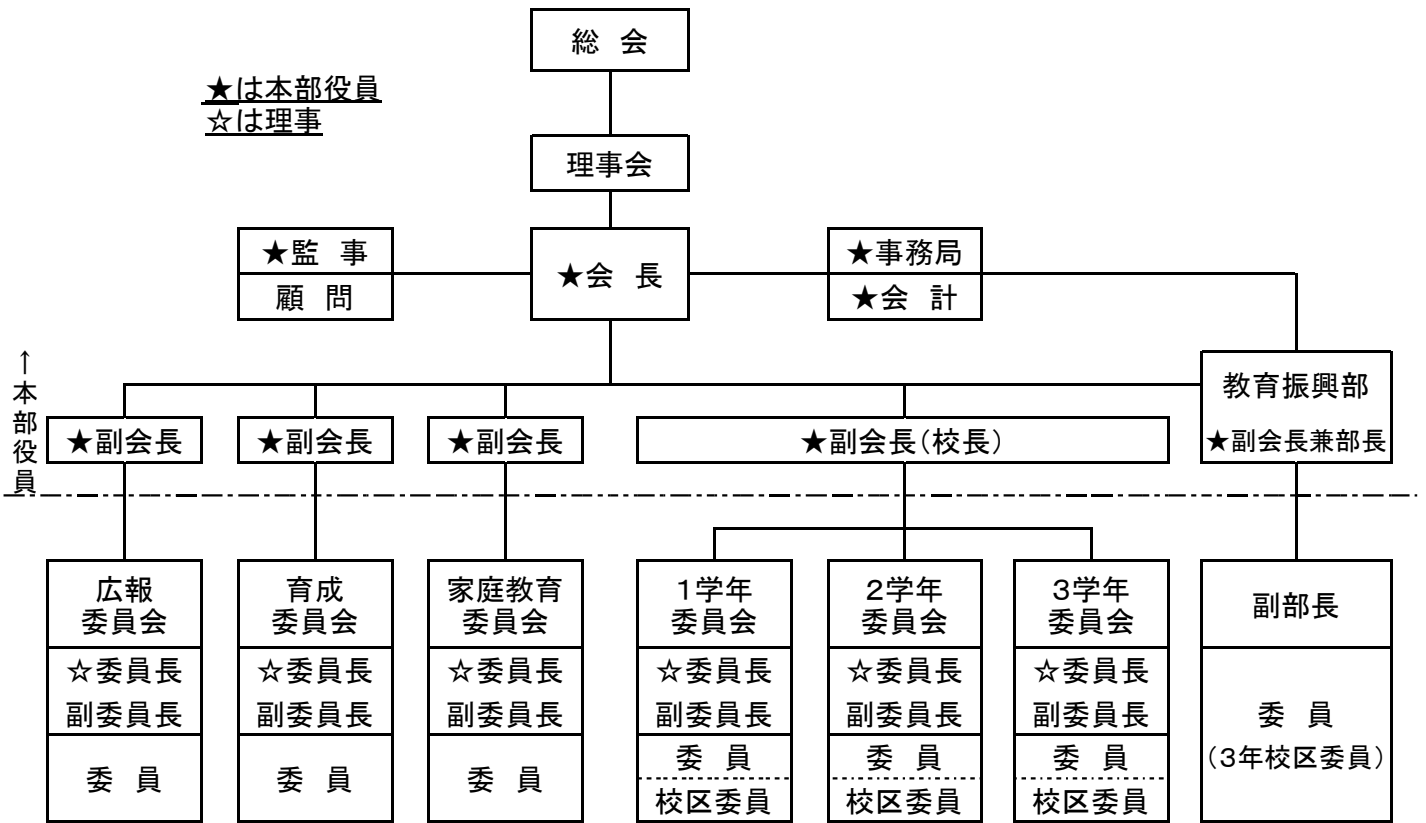

池田中学校PTA組織図

※活動計画は、例年の計画です。
 ※令和2年度は、新型コロナウイルス感染症防止対応のため中止等、活動を変更しています。

PTA活動計画

月	内 容
4	本部役員会, 総会, 学年部会
5	合同専門委員会
6	広報委員会, 親睦ソフトバレーボール大会
7	広報発行
8	役員会, 育成委員会(夏休みプール監視), 家庭教育委員会学校祭バザー打合せ会
9	学校祭
10	広報委員会, 理事会・役員会
11	家庭教育研修会
12	広報発行
1	
2	広報委員会, 専門委員会, 理事会・役員会
3	広報発行, 校区委員選出